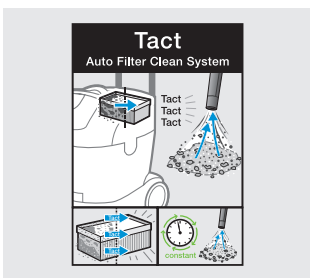

Ausdauernd

Ideal für lange Arbeitsintervalle ohne Unterbrechung: Kärcher Sauger mit dem Power-Filter-Clean-System für konstant hohe Saugleistung.

1 Staubfrei arbeiten

Egal, ob beim Schleifen, Fräsen oder Bohren – mit Kärcher Geräten saugen Sie Staub gleich an der Quelle ab. Ihr Werkzeug kann direkt angeschlossen werden und funktioniert sogar mit der integrierten Start/Stop-Automatik. Das serienmäßige Antistatiksystem sorgt dabei für optimale Sicherheit.

2 Trockensaugen

Hier haben Staub, Späne und Schmutz keine Chance: Mit bis zu drei starken Turbinen und bis zu 235 mbar Leistung werden jegliche Partikel restlos weggesaugt. Innovative Filtertechnologie sorgt dabei für konstant hohe Saugkraft.

3 Nasssaugen

Mit dem Eco-Filterssystem ist ein Wechsel zwischen Nass- und Trockensaugen ohne Filterwechsel und ohne Unterbrechung möglich. Weiterer Vorteil: Ein bequemer Zugang zum Hauptfilter macht die Wartung schnell und einfach.