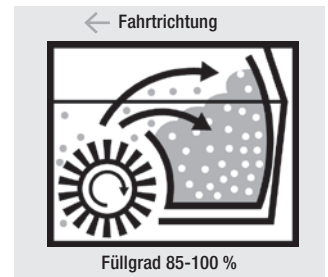

Einfach: nur ein Regler für alle Funktionen.

Praktisch: die hydraulische Hochentleerung.

Effektiv: Kehrprinzip mit hoher Drehzahl füllt Schmutzbehälter bis zu 100 %.

Bei speziellem Schmutz hilft extreme Leistung.