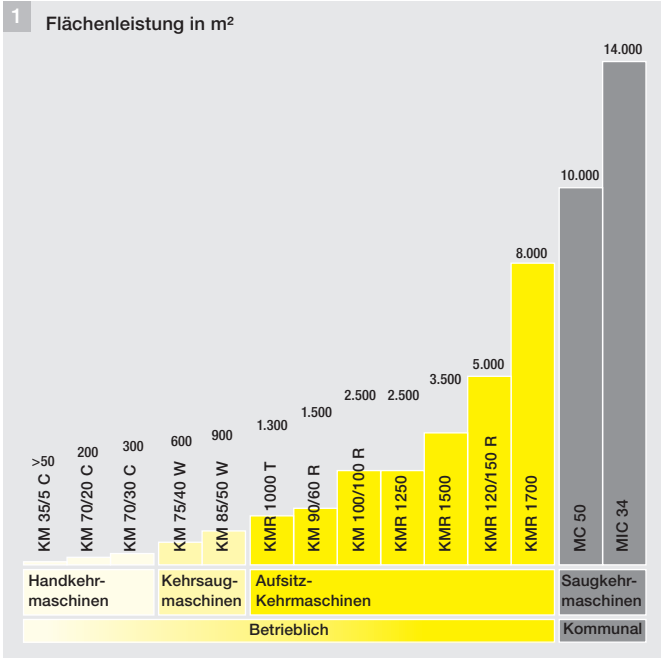

1 Wirtschaftlicher Einsatz

Entscheiden Sie wirtschaftlich – schauen Sie, ab wann sich der Einsatz rechnet. Flächengröße, Volumen und Reinigungs-frequenz geben den Ausschlag. Wir ermitteln mit Ihnen gerne die bestmöglichen Optionen.

2 Außen

Mit komfortabler Bedienung, langen Arbeitsintervallen und hoher Leistung machen Kärcher Geräte das Kehren im Außen-einsatz wirtschaftlicher. Der werkzeuglose Austausch von Filter und Kehrwalzen macht sie zudem besonders wartungs-freundlich.

3 Innen

Für mehr Effizienz in Ihren Lagerhallen oder bei der Zwischen-reinigung auf der Baustelle: Kärcher Kehrmaschinen erzielen dank guter Wendigkeit, leichter Handhabung und einstellbarer Hauptkehrwalze stets beste Ergebnisse.

Einfach, praktisch und effek-tiv. Kärcher Maschinen lassen sich leichter bedienen und bieten mehr Komfort bei der Entleerung. Mit einem Kehr-prinzip, das den Behälter bis zu 100 % füllt, werden zudem längere Arbeitsintervalle er-möglicht.