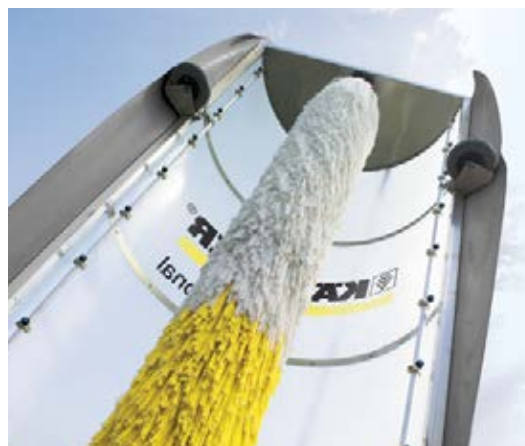

KÄRCHER

makes a difference

ОПРАВДАНЫЙ ВЫБОР

Высокопроизводительные моечные установки
Kärcher для грузовых автомобилей

PROFESSIONAL | МОЕЧНЫЕ УСТАНОВКИ ДЛЯ ГРУЗОВЫХ АВТОМОБИЛЕЙ