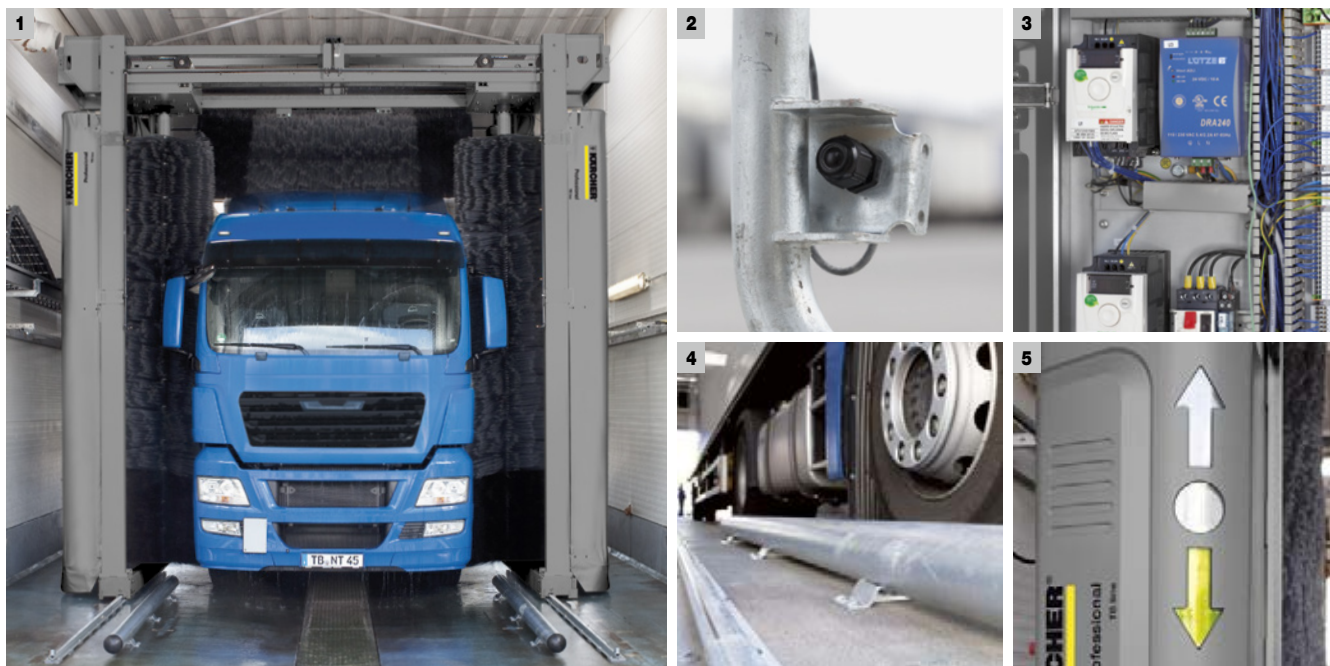

1 Быстро, легко и тщательно

Высокопроизводительные аппараты высокого давления Kärcher гарантируют оперативную и тщательную очистку. При этом разнообразная принадлежность (например, гибкие струйные трубки) позволяют легко очищать труднодоступные участки автомобиля.

2 Один аппарат – несколько пользователей

Центральный модуль снабжения, под высоким давлением подающий воду по стационарной системе трубопроводов к постам отбора, оборудованным в моечном помещении, позволяет одновременно мыть несколько автомобилей.

3 Аккуратно и безопасно

Система крепления и перемещения шланга высокого давления с направляющими, смонтированными на стене, увеличивает срок службы шланга и исключает опасность споткнуться об него.

HDS-C 9/15, HDS 12/14-4 ST

HDC 20/16

СОЧЕТАНИЕ НАДЕЖНОСТИ И ЭКОНОМИЧНОСТИ: УСТАНОВКА ТВ

Предлагаемая Kärcher высокопроизводительная моечная установка ТВ легко справится с самыми сложными задачами. Эта инновационная установка прекрасно подходит для регулярного ухода за грузовыми автомобилями разных типов на автотранспортных или коммунальных предприятиях, а также для оборудования коммерческих моек. Построенные по модульному принципу, установки серии ТВ отличаются высокой надежностью, простотой в обслуживании, высокими эффективностью и качеством мойки.