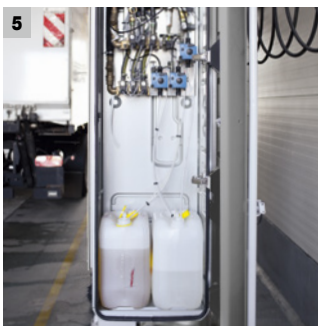

Ременные или непосредственные приводы

Пульт управления

Система управления на основе CAN-шины

1 Адаптация к размерам моечных помещений

Поставка установок в различных вариантах высоты и ширины позволяет эксплуатировать их практически в любых помещениях.