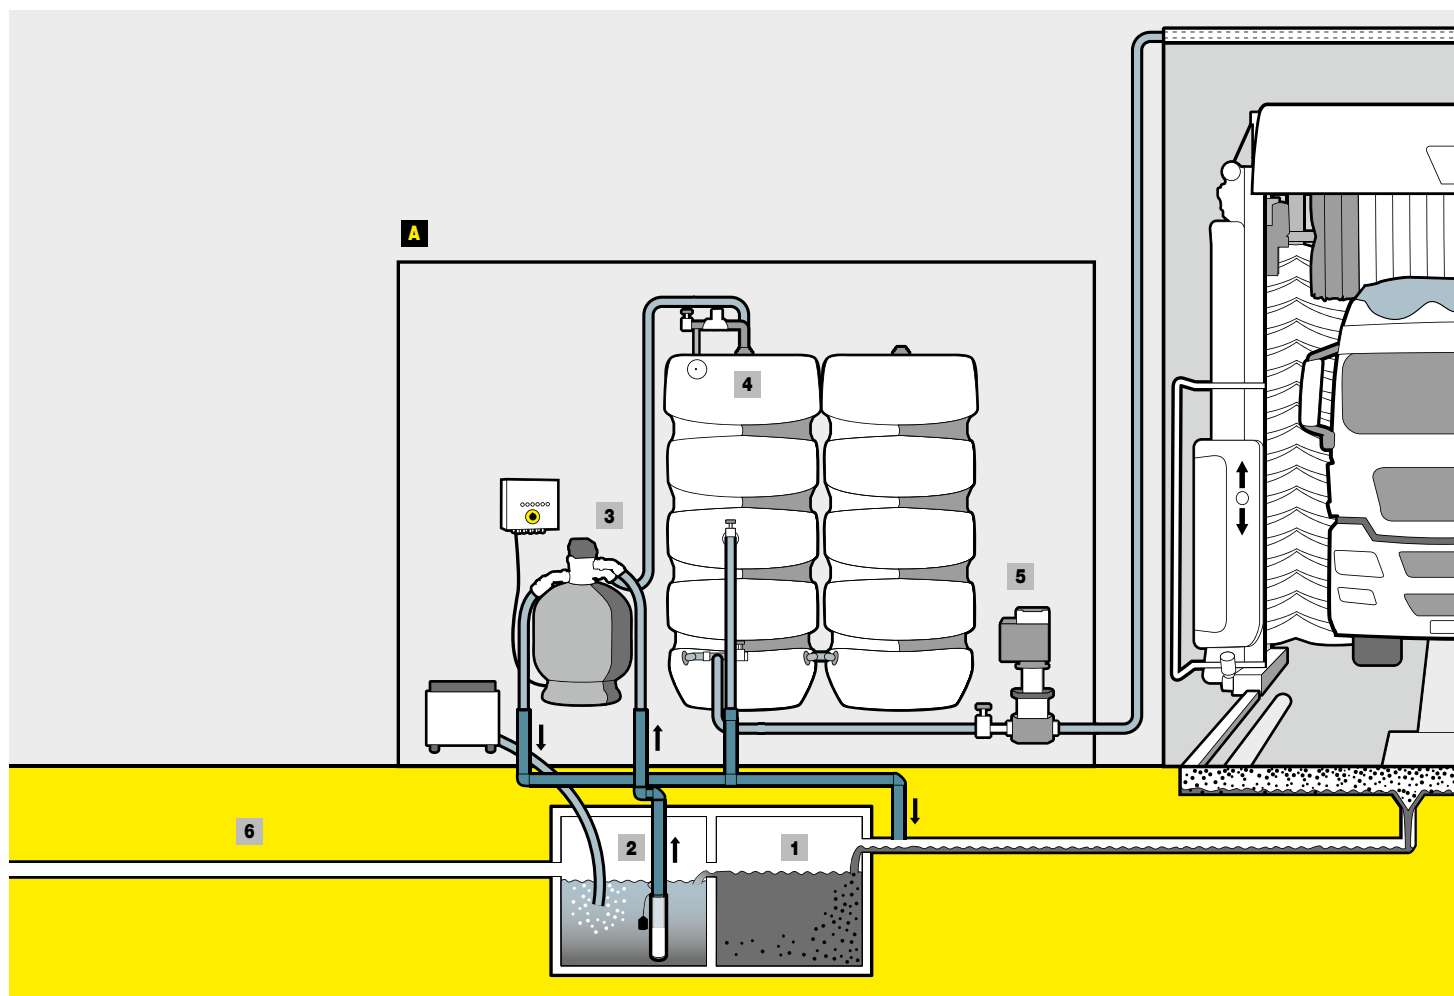

ЗАБОТА О ПРИРОДЕ: СИСТЕМЫ ОБОРОТНОГО ВОДОСНАБЖЕНИЯ

Предлагаемое Kärcher оборудование для очистки и повторного использования сточных вод, образующихся при мойке автомобилей, сокращает расходы и оберегает окружающую среду. Система, основанная на инновационном принципе физической фильтрации, гарантирует повторное использование всего объема сточных вод для выполнения процессов мойки, в результате чего значительно (до 85 %) сокращается расход чистой воды.

A Система со сбросом воды в канализацию из отстойника

B Система со сбросом воды в канализацию из бака для очищенной воды

Контур рециркуляции

Проходя через отстойник **1**, сточные воды моечной установки попадают в насосный отстойник **2**. Насос, находящийся в этом резервуаре, подает воду к песчано-гравийному фильтру **3**, допускающему обратную промывку. Очищенная вода поступает в бак **4**, из которого она при помощи насоса **5** отбирается для выполнения различных моечных операций.

Избыток воды может быть сброшен в канализацию через перелив насосного отстойника **6** – непосредственно или через сепаратор (в зависимости от законодательных предписаний). Возможно также отведение в канализацию **7** воды из бака для очищенной воды (в таком случае не требуется соединять отстойник с канализационным коллектором).