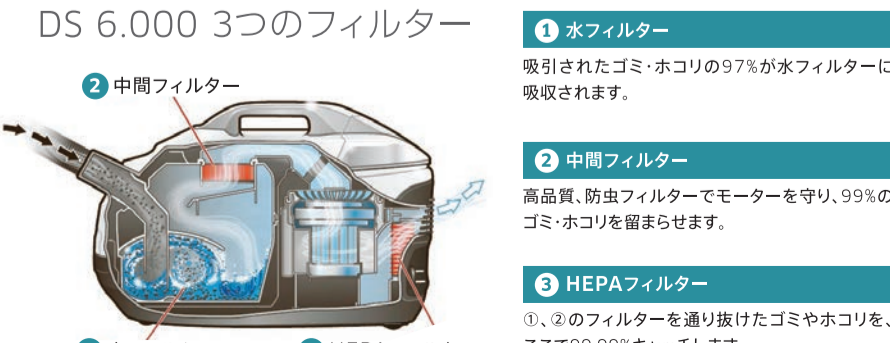

①、②のフィルターを通り抜けたゴミやホコリを、ここで99.99%キャッチします。