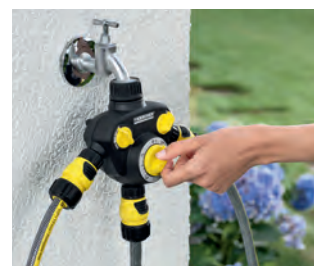

Zavlažovací hodiny WT 2
Kombinují výhody trojcestného rozdělovače a zavlažovacích hodin v jednom výrobku.