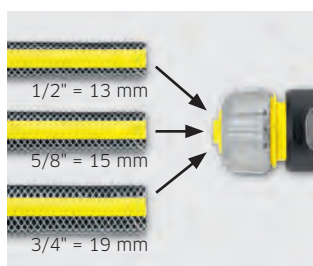

G1 = 33,3 mm; G3/4 = 26,4 mm; G1/2 = 21,0 mm; vnitřní průměr hadice: 5/16" = 8 mm; 1/2" = 13 mm; 5/8" = 15 mm; 3/4" = 19 mm.

JEDNA SPOJKA - TŘI PRŮMĚRY.

Je jedno, o který z průměrů hadic se jedná, zda 1/2", 5/8" nebo 3/4": hadicové spojky Kärcher vyhovují v zásadě vždy.