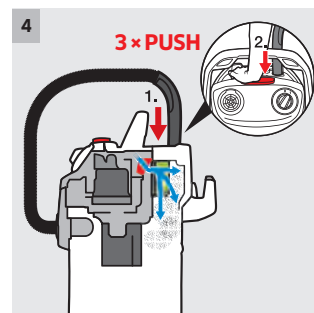

1 Nejjednodušší vyjmutí filtru

- Inovativní, patentovaná technika pro pohodlnou demontáž filtru bez kontaktu s nečistotami: odjistíte a vyjměte kazetu, hotovo.

2 Nově vyvinuté příslušenství

- Nezáleží na tom, zda vysáváte suché, mokré, hrubé nebo jemné nečistoty – vysavače Kärcher jsou zárukou čistoty bez kompromisů.
- Pro maximální pohodlí a flexibilitu při vysávání.

3 Odnímatelná rukojeť

- Umožňuje nasadit různé hubice přímo na sací hadici.
- Pro snadné vysávání i v omezených prostorech.

4 Čistě pouhým stisknutím tlačítka

- Maximální sací výkon během několika sekund: díky integrovanému čištění filtru přenášejí silné impulzní proudy vzduchu nečistotu do nádoby pouhým stisknutím tlačítka.