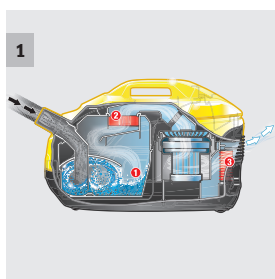

■ Součástí dodávky.

VYSAVAČE S VODNÍM FILTREM.

Vysávání bez filtračního sáčku.

Vysavač s vodním filtrem DS 5.800 zajistí nejen čisté podlahy, ale i čerstvý a čistý vzduch, a tím příjemnější klima v místnosti. Kromě silného sacího výkonu vyfiltruje díky inovačnímu vodnímu filtru ze vzduchu až 99,9 % prachu. Zanechá za sebou jen čistou svěžest. Protože na rozdíl od běžných vysavačů s filtračními sáčky využívá vysavač DS 5.800 přírodní sílu vody.