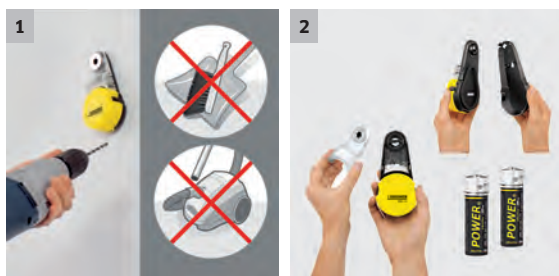

1 Čisté řešení

- Díky funkci podtlaku se lapač prachu DDC 50 přisaje na všechny běžné povrchy ve vnitřních prostorech a zachytí prach z vrtání přímo tam, kde vzniká. Pomůcky jako vysavač nebo koště a lopatka tak již nejsou zapotřebí.

2 Včetně baterií

- Stroj je ihned připravený k použití - lze použít i dobíjecí baterie.

DDC 50

- Funkce držení podtlakem pro všechny běžné povrchy ve vnitřních prostorech
- Není zapotřebí vysavač
- Obě ruce volné k vrtání

Technické údaje

Objem nádoby	cm³	23
Velikost vrtáku	mm	10
Hmotnost	g	236
Rozměry (D×Š×V)	mm	160×80×40

Vybavení

Baterie: 2×1,5 V mignon AA LR 6	■
Ochranný kryt	■
Objednací číslo	1.679-100.0
Cena v Kč	590,-

- Součásti dodávky.