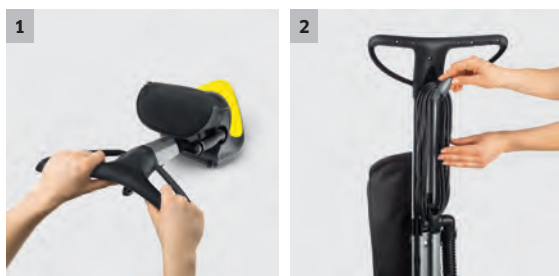

1 Ergonomická rukojeť

- Pro pohodlnou práci bez námahy.

2 Navíjení kabelu přímo na tyči

- Dva háky na kabel pro jednoduché uložení kabelu.

FP 303

- Optimální výsledek leštění díky vysokému počtu otáček
- Ergonomická konstrukce a optimalizovaný tvar
- Uložení příslušenství na stroji

Technické údaje

Otáčky	ot/min	1000
Příkon	W	600
Přípojovací kabel	m	7
Pracovní šířka	mm	290
Objem filtračního sáčku	l	4
Hmotnost	kg	6,6
Rozměry (D×Š×V)	mm	385×339×1162

Vybavení

Lešticí pady	ks	3
Filtrační sáček		papír
Navíjení kabelu		■
Textilní vak včetně kapsy pro příslušenství		■
Objednací číslo		1.056-820.0
Cena v Kč		6 090,-

- Součástí dodávky.