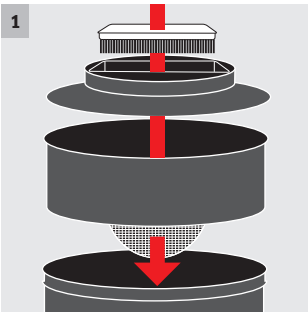

VYSAVAČE NA POPEL A SUCHÉ NEČISTOTY.

Výkonné a bezpečné.

Vysavače na popel a suché nečistoty si vás získají vysokou a trvalou sací silou a vyznačují se maximální mírou bezpečnosti při vysávání popela. Pohodlně a bezpečně s nimi odstraníte popel z krbu či grilu. Model AD 3 Premium Fireplace lze ve spojení se sací trubicí a podlahovou hubicí používat také jako plnohodnotný vysavač pro vysávání suchých nečistot.

1 Filtrační systém skládající se z robustního plochého skládaného filtru a kovového filtru na hrubé nečistoty

- Pro vysoký a trvalý sací výkon.
- Umožňuje vysávání velkého množství nečistot.

2 Žáruvzdorná kovová nádoba a hadice

- Pro maximální bezpečnost při vysávání popela - i při neodborném používání.

3 Speciální příslušenství i pro vysávání suchých nečistot

- Mnohostranně použitelný - vhodný i pro vysávání tvrdých ploch.

4 Zkosená ruční trubka

- Pro dokonalé vyčištění všech rohů a koutů v krbu.

AD 3 Premium Fireplace

- Inovativní filtrační systém
- Kovová nádoba a hadice
- Se speciálním příslušenstvím pro použití i jako vysavač pro vysávání suchých nečistot

AD 3 Fireplace

- Inovativní filtrační systém
- Kovová nádoba a hadice
- Uložení příslušenství na stroji

Technické údaje

Max. příkon	W	1200	1200
Nádoba	l	17 / kov	17 / kov
Přípojovací kabel	m	4	4
Jmenovitý průměr příslušenství	mm	35	35
Hmotnost	kg	6,4	6,4
Rozměry (D×Š×V)	mm	372 × 338 × 556	372 × 338 × 556

Vybavení

Sací hadice, materiál		pozinkovaná	pozinkovaná
Sací hadice, délka	m	1,7	1,7
Sací trubky (2 × 0,5 m)		pochromované	-
Hubice pro vysávání suchých nečistot		podlahová hubice s klipy se 2 kartáčovými pásky	-
Ploché skládaný filtr	ks	1 / z polyesteru	1 / z polyesteru
Uložení příslušenství na stroji		■	■
Ochrana proti nárazu		■	■
Hák na kabel		■	■
Objednací číslo		1.629-660.0	1.629-667.0
Cena v Kč		3 590,-	2 990,-

- Součástí dodávky.