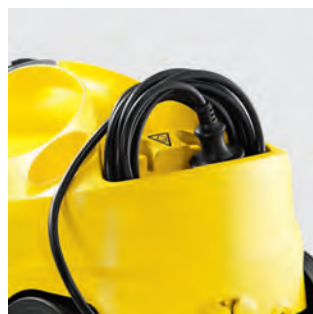

1 Odnímatelná nádrž

- Pára nonstop – pro nepřetržitou práci: nádrž lze rychle a jednoduše odejmout a naplnit pod vodovodním kohoutkem.

2 Lepší žehlení (pouze u SC 4 Iron Kit)

- Tlaková napařovací žehlička od společnosti Kärcher ušetří až 50 % času. Trvale udržovaný vysoký tlak páry usnadňuje dokonce i žehlení silných látek.

SC 4 Iron Kit SC 4

- Plynulá práce díky odnímatelné nádrži, kterou lze soustavně doplňovat
- Příhrádka pro uložení kabelu
- Se sadou pro čištění podlah Comfort Plus a napařovací žehličkou /pouze se sadou pro čištění podlah Comfort plus

Technické údaje

Plošný výkon	m²	100
Doba ohřevu	min	4
Objem nádrže	l	0,5 + 0,8 / (odnímatelná nádrž)
Max. tlak páry	bar	3,5
Topný výkon	W	2000
Hmotnost bez příslušenství	kg	4
Rozměry (D×Š×V)	mm	380×251×273

Vybavení

Dětská pojistka / pojistný ventil	■
Regulace množství páry	na rukojeti
Integrovaný plnicí trychtýř	■
Systém dvou nádrží	■
Sada pro čištění podlah	Comfort Plus + prodlužovací trubka (2×0,5 m)
Příslušenství	ruční tryska, bodová tryska, kulatý kartáček, žehlička / ruční tryska, bodová tryska, kulatý kartáček
Utěrka na podlahu z mikrovlákna	ks 1
Froté utěrka pro ruční hubici	ks 1
Odvápňovací tyčinky	■
Objednací číslo	1.512-408.0 / 1.512-405.0
Cena v Kč	9 090,- / 6 390,-

■ Součástí dodávky. * Při důkladném čištění parním čističem Kärcher je odstraněno 99,99 % všech v domácnostech běžných bakterií vyskytujících se na tvrdých podlahách obvyklých pro domácnosti. ** Při důkladném čištění pomocí parního čističe Kärcher je čistící výkon lepší než při čištění pomocí ručního mopu a čistících prostředků. Testováno podle mezinárodních výkonových norem.