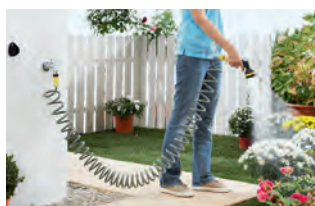

Sada spirálové hadice

Ideální k zavlažování rostlin v menších zahradách, na balkonech nebo terasách.