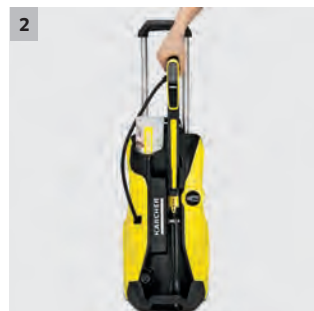

1 Pistole Full Control Power Gun a pracovní nástavce

- 3 stupně tlaku a jeden stupeň čistícího prostředku umožňují optimální nastavení pro jakýkoli povrch.
- Pootočením na pracovním nastavci Vario Power se reguluje tlak- dokud se nezobrazí požadovaný stupeň.
- LED displej na pistoli Full Control Power Gun umožňuje rychlou kontrolu provedeného nastavení.