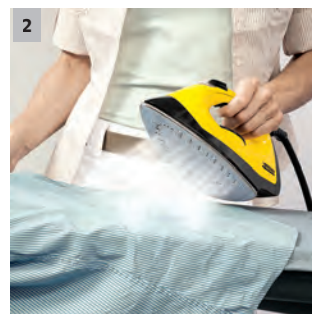

1 Odnímatelná nádrž

- Pára nonstop – pro nepřetržitou práci: nádrž lze rychle a jednoduše odejmout a naplnit pod vodovodním kohoutkem.

2 Lepší žehlení (pouze u SC 4 Iron Kit)

- Tlaková napařovací žehlička od společnosti Kärcher ušetří až 50 % času. Trvale udržovaný vysoký tlak páry usnadňuje dokonce i žehlení silných látek.

SC 4 Iron Kit SC 4

- Plynulá práce díky odnímatelné nádrži, kterou lze soustavně doplňovat
- Příhrádka pro uložení kabelu
- Se sadou pro čištění podlah Comfort Plus a napařovací žehličkou /pouze se sadou pro čištění podlah Comfort plus

Technické údaje

Plošný výkon	m²	100
Doba ohřevu	min	4
Objem nádrže	l	0,5 + 0,8 / (odnímatelná nádrž)
Max. tlak páry	bar	3,5
Topný výkon	W	2000
Hmotnost bez příslušenství	kg	4
Rozměry (D×Š×V)	mm	380×251×273

Vybavení

Dětská pojistka / pojistný ventil	■
Regulace množství páry	na rukojeti
Integrovaný plnicí trychtýř	■
Systém dvou nádrží	■
Sada pro čištění podlah	Comfort Plus + prodlužovací trubka (2×0,5 m)
Příslušenství	ruční tryska, bodová tryska, kulatý kartáček, žehlička / ruční tryska, bodová tryska, kulatý kartáček
Utěrka na podlahu z mikrovlákna	ks 1
Froté utěrka pro ruční hubici	ks 1
Odvápňovací tyčinky	■
Objednací číslo	1.512-408.0 / 1.512-405.0
Cena v Kč	9 090,- / 6 390,-

■ Součástí dodávky. * Při důkladném čištění parním čističem Kärcher je odstraněno 99,99 % všech v domácnostech běžných bakterií vyskytujících se na tvrdých podlahách obvyklých pro domácnosti. ** Při důkladném čištění pomocí parního čističe Kärcher je čistící výkon lepší než při čištění pomocí ručního mopu a čistících prostředků. Testováno podle mezinárodních výkonových norem.