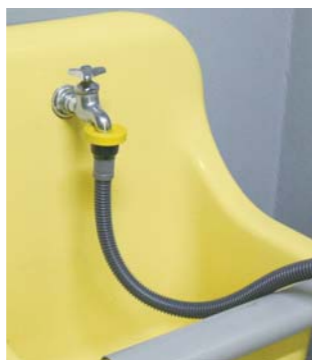

使用例 ▶ ビルや公共施設等、複数の床材が混在している建物の清掃に

2 洗浄剤の散布に

手で内部に圧力を加え、レバーを握るだけで連続散布が行えます。散布範囲・角度も自在に調整可能です。

使用例 ▶ 日常清掃では落ちにくい頑固な汚れに対する洗浄剤の直接散布

3 様々な形状の蛇口が使用できる

蛇口との接続口がゴム製のため、専用の部品や工具を使用しなくても、蛇口に差し込むだけで給水が行えます。
※全ての蛇口に対応するものではありません。

使用例 ▶ ホースを常備していない蛇口からでも給水を可能にします

フロアケアシステム Eco (ワックス面のメンテナンス) 「水だけ」で行えるワックス床面メンテナンス

日常清掃 ▶ 表面洗浄

ワックス表面の洗浄で汚れを強力除去!

ワックス表面の光沢低下を抑えつつ、軽度な汚れを除去して美観を維持します。強力な洗浄力で作業時間や洗剤使用量を削減できます。

*パッドを装着できない機種もございます。詳しくはお問い合わせください。
*ローラーパッド使用時は、パッドシャフトが別途必要になります。
*ディスクパッド使用時は、パッド取り付けディスクが別途必要になります。