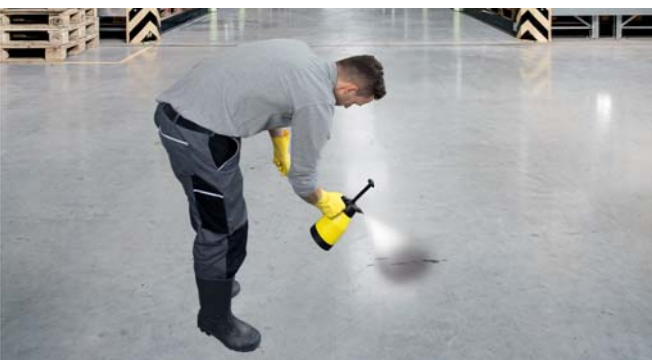

www.kaercher.com/jp/
PNT 116-00(Accessories for PFC&PKM_1605)

床洗浄機・スーパー アクセサリー

1 カーペットの清掃に

床洗浄機またはスーパーに装着することで、専用ブラシがカーペットやマットに入り込んだ砂やホコリを掻き出し、効果的な清掃が行えます。

カーペットクリーニングキット (BR 40/10 C 専用)

カーペットキット (KM 75/40 W 専用)

使用例 ▶ ビルや公共施設等、複数の床材が混在している建物の清掃に

2 洗浄剤の散布に

手で内部に圧力を加え、レバーを握るだけで連続散布が行えます。散布範囲・角度も自在に調整可能です。

使用例 ▶ 日常清掃では落ちにくい頑固な汚れに対する洗浄剤の直接散布

3 様々な形状の蛇口が使用できる

蛇口との接続口がゴム製のため、専用の部品や工具を使用しなくても、蛇口に差し込むだけで給水が行えます。
※全ての蛇口に対応するものではありません。

使用例 ▶ ホースを常備していない蛇口からでも給水を可能にします

フロアケアシステム Eco (ワックス面のメンテナンス) 「水だけ」で行えるワックス床面メンテナンス

日常清掃 ▶ 表面洗浄

ワックス表面の洗浄で汚れを強力除去!

ワックス表面の光沢低下を抑えつつ、軽度な汚れを除去して美観を維持します。強力な洗浄力で作業時間や洗剤使用量を削減できます。

*パッドを装着できない機種もございます。詳しくはお問い合わせください。
*ローラーパッド使用時は、パッドシャフトが別途必要になります。
*ディスクパッド使用時は、パッド取り付けディスクが別途必要になります。