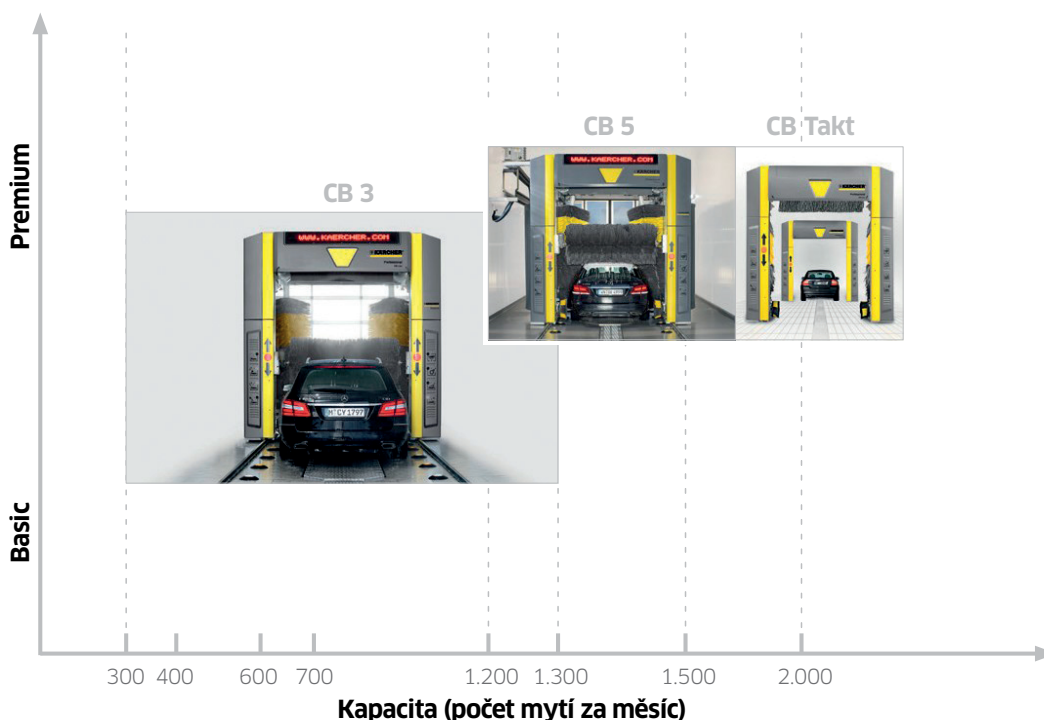

KÄRCHER

makes a difference

MYCÍ SYSTÉMY KÄRCHER

PROFESSIONAL

PORTÁLOVÉ MYCÍ LINKY KÄRCHER CB 3

**JEDNODUŠE, RYCHLE
A EKONOMICKY**

V oboru mytí osobních vozů je důležitá flexibilita, efektivita, rychlost a samozřejmě také perfektní výsledek. Portálové mycí linky Kärcher CB Line pro osobní vozy jsou typické snadnou obsluhou a dlouhou životností. Jsou jednoduché na údržbu a lze je konfigurovat přesně dle požadavků zákazníka. Díky nízkým provozním nákladům jsou tyto portálové mycí linky inovativním řešením a předpokladem pro vyšší zisk.

VARIABILNÍ PROVEDENÍ

Portálové mycí linky Kärcher řady CB Line jsou nejvyšší kvality a zajišťují maximální efektivitu čištění. Speciálně odolné díly jsou žárově zinkované, ocelové komponenty zajišťují spolehlivou činnost s dlouhými servisními intervaly. Umožňují zákazníkovi soustředit se na smysl podnikání: Efektivní a výdělečné mytí vozů.

KÄRCHER

TB LINE

EFEKTIVNÍ PÉČE O NEJVĚTŠÍ VOZY

Ekonomické a spolehlivé Kärcher TB Line

S portálovou mycí linkou TB zvládnete s lehkostí i ty největší výzvy. Inovativní a vysoce výkonný systém určený ke komerčnímu mytí užitkových vozidel je navržen pro pravidelné mytí vozů nákladních dopravců, smluvní mycí centra, autosalony a komunální úklidové služby. Jedná se o uživatelsky jednoduchou technologii s nízkými náklady na údržbu a modulární koncepci zajišťující spolehlivost a všestrannost. Naprostou spokojenost provozovatele i zákazníka zajistí: