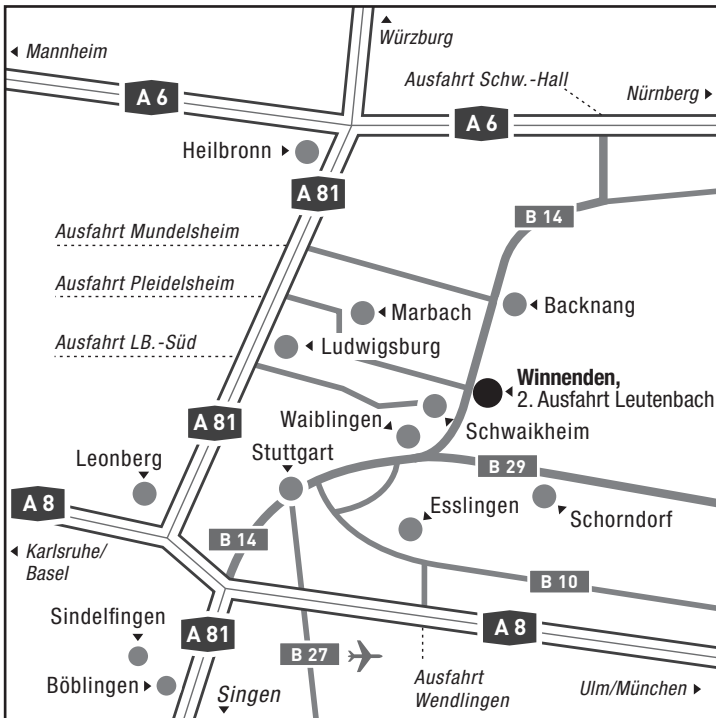

SO FINDEN SIE ZU KÄRCHER.

Detail Winnenden, Gebäude 50-54

WINNENDEN

Alfred Kärcher GmbH & Co. KG
Irene-Kärcher-Str. 1-5
für Navigationsgeräte:
Marbacher Straße 2/6
71364 Winnenden
Deutschland
Tel. +49 (0) 71 95-14 0