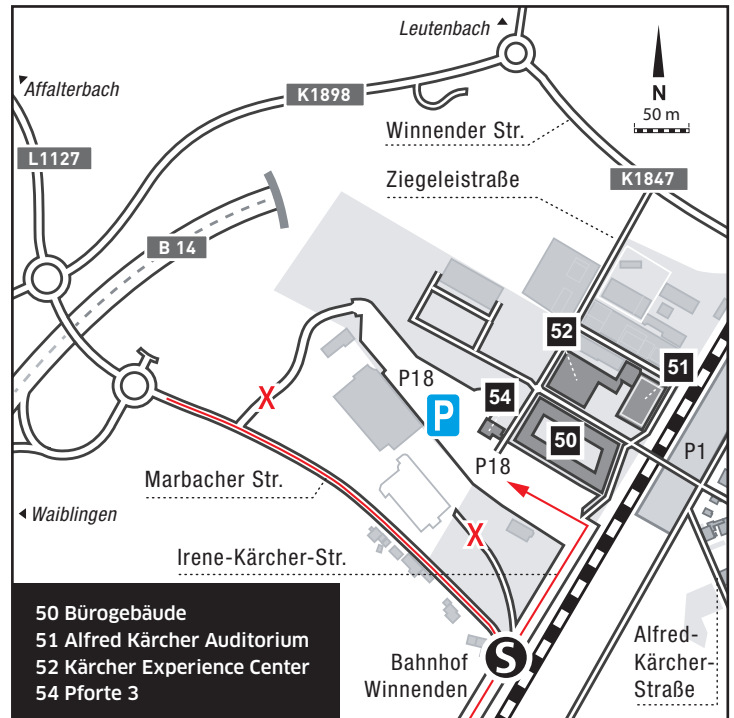

SO FINDEN SIE ZU KÄRCHER.

Detail Winnenden, Gebäude 50-54

WINNENDEN

Alfred Kärcher GmbH & Co. KG
Irene-Kärcher-Str. 1-5
für Navigationsgeräte:
Marbacher Straße 2/6
71364 Winnenden
Deutschland
Tel. +49 (0) 71 95-14 0