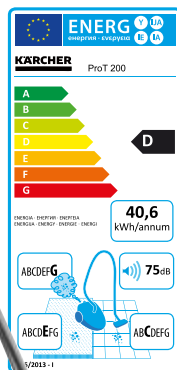

ProT 200

Den ergonomiske og praktiske ProT 200 støvsuger er robust, manøvreedygtig og alsidig. ProT 200 er let at transportere over lange afstande og trapper med sine kun 3,5 kg.

	ProT200
Luftstrøm (l/s)	40
Undertryk (mbar)	230
Effekt (W)	1000
Volumen (l)	7,5