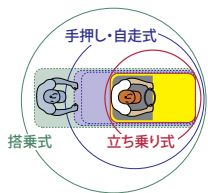

「ケルヒャー・ケア」対象製品

新規 購入製品対象

無料 訪問点検サービス

物流倉庫や出荷場の床洗浄に

工場床の黒ずみ・タイヤ痕の洗浄に

ビルや公共施設の床洗浄に

1 **高い視認性と機動力**
広い視界と小回りの良い「立ち乗り式」

立ち乗り式は視点が高く、人や物への衝突などによる事故を回避しやすく、安全に作業できます。また、小回りが利くため、狭い場所の清掃も容易に行えます。

高い視点からの視界

立ち乗り式の小回りの良さ

2 **作業効率アップ**
粗ゴミ回収機能「プレスイープ」 ※BRタイプのみ

ブラシが床を洗浄しながらゴミをコンテナに履きこむため、事前の掃き掃除の手間が省けます。労力と時間を削減します。

3 **3つの便利な機能**
均一な清掃結果が可能

管理者が清掃内容を設定、清掃者はその範囲内で清掃を行い、誰が清掃しても均一な仕上がりが得られます。

鍵管理システム

洗浄剤自動希釈機能