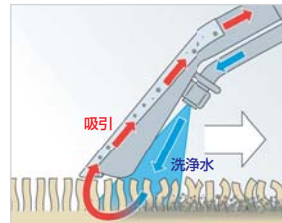

ブツィ

1 作業効率・操作性

ワイドで強力な洗浄&吸引力

350mmの幅広フロアノズルで、広範囲のカーペットを効率よく洗浄できます。

持ち手の高さが変わっても、最適な吸引口の位置が設定され汚水の回収率を高めます。

2 扱いやすいシンプル設計

操作もメンテナンスも移動もラクラク

①作業内容に合わせてダイヤルを回すだけでモードを選択出来ます。

②工具を使わずにパーツの着脱やメンテナンスが可能です。

③大型タイヤで移動しやすく、持ち手を掴んで階段も乗り越えることが出来ます。

3 確認できる汚れ落ち

ひと目で分かる透明カバー

作業しながら洗浄効果を確認でき、洗いムラを防ぐことが出来ます。

汚水タンクの回収状況や清水タンクの水量が、カバーを開けずに確認出来ます。

カーペット洗浄イメージ

洗浄水を吹き付け、パキューム機能で汚れと洗浄剤を同時に吸引します。(噴射のみの使用も可能)