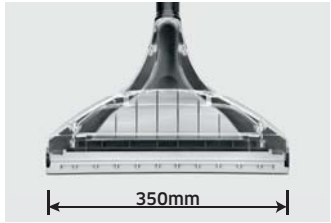

ブツィ

1 作業効率・操作性

ワイドで強力な洗浄&吸引力

350mmの幅広フロアノズルで、広範囲のカーペットを効率よく洗浄できます。

持ち手の高さが変わっても、最適な吸引口の位置が設定され汚水の回収率を高めます。

2 扱いやすいシンプル設計

操作もメンテナンスも移動もラクラク

①作業内容に合わせてダイヤルを回すだけでモードを選択出来ます。