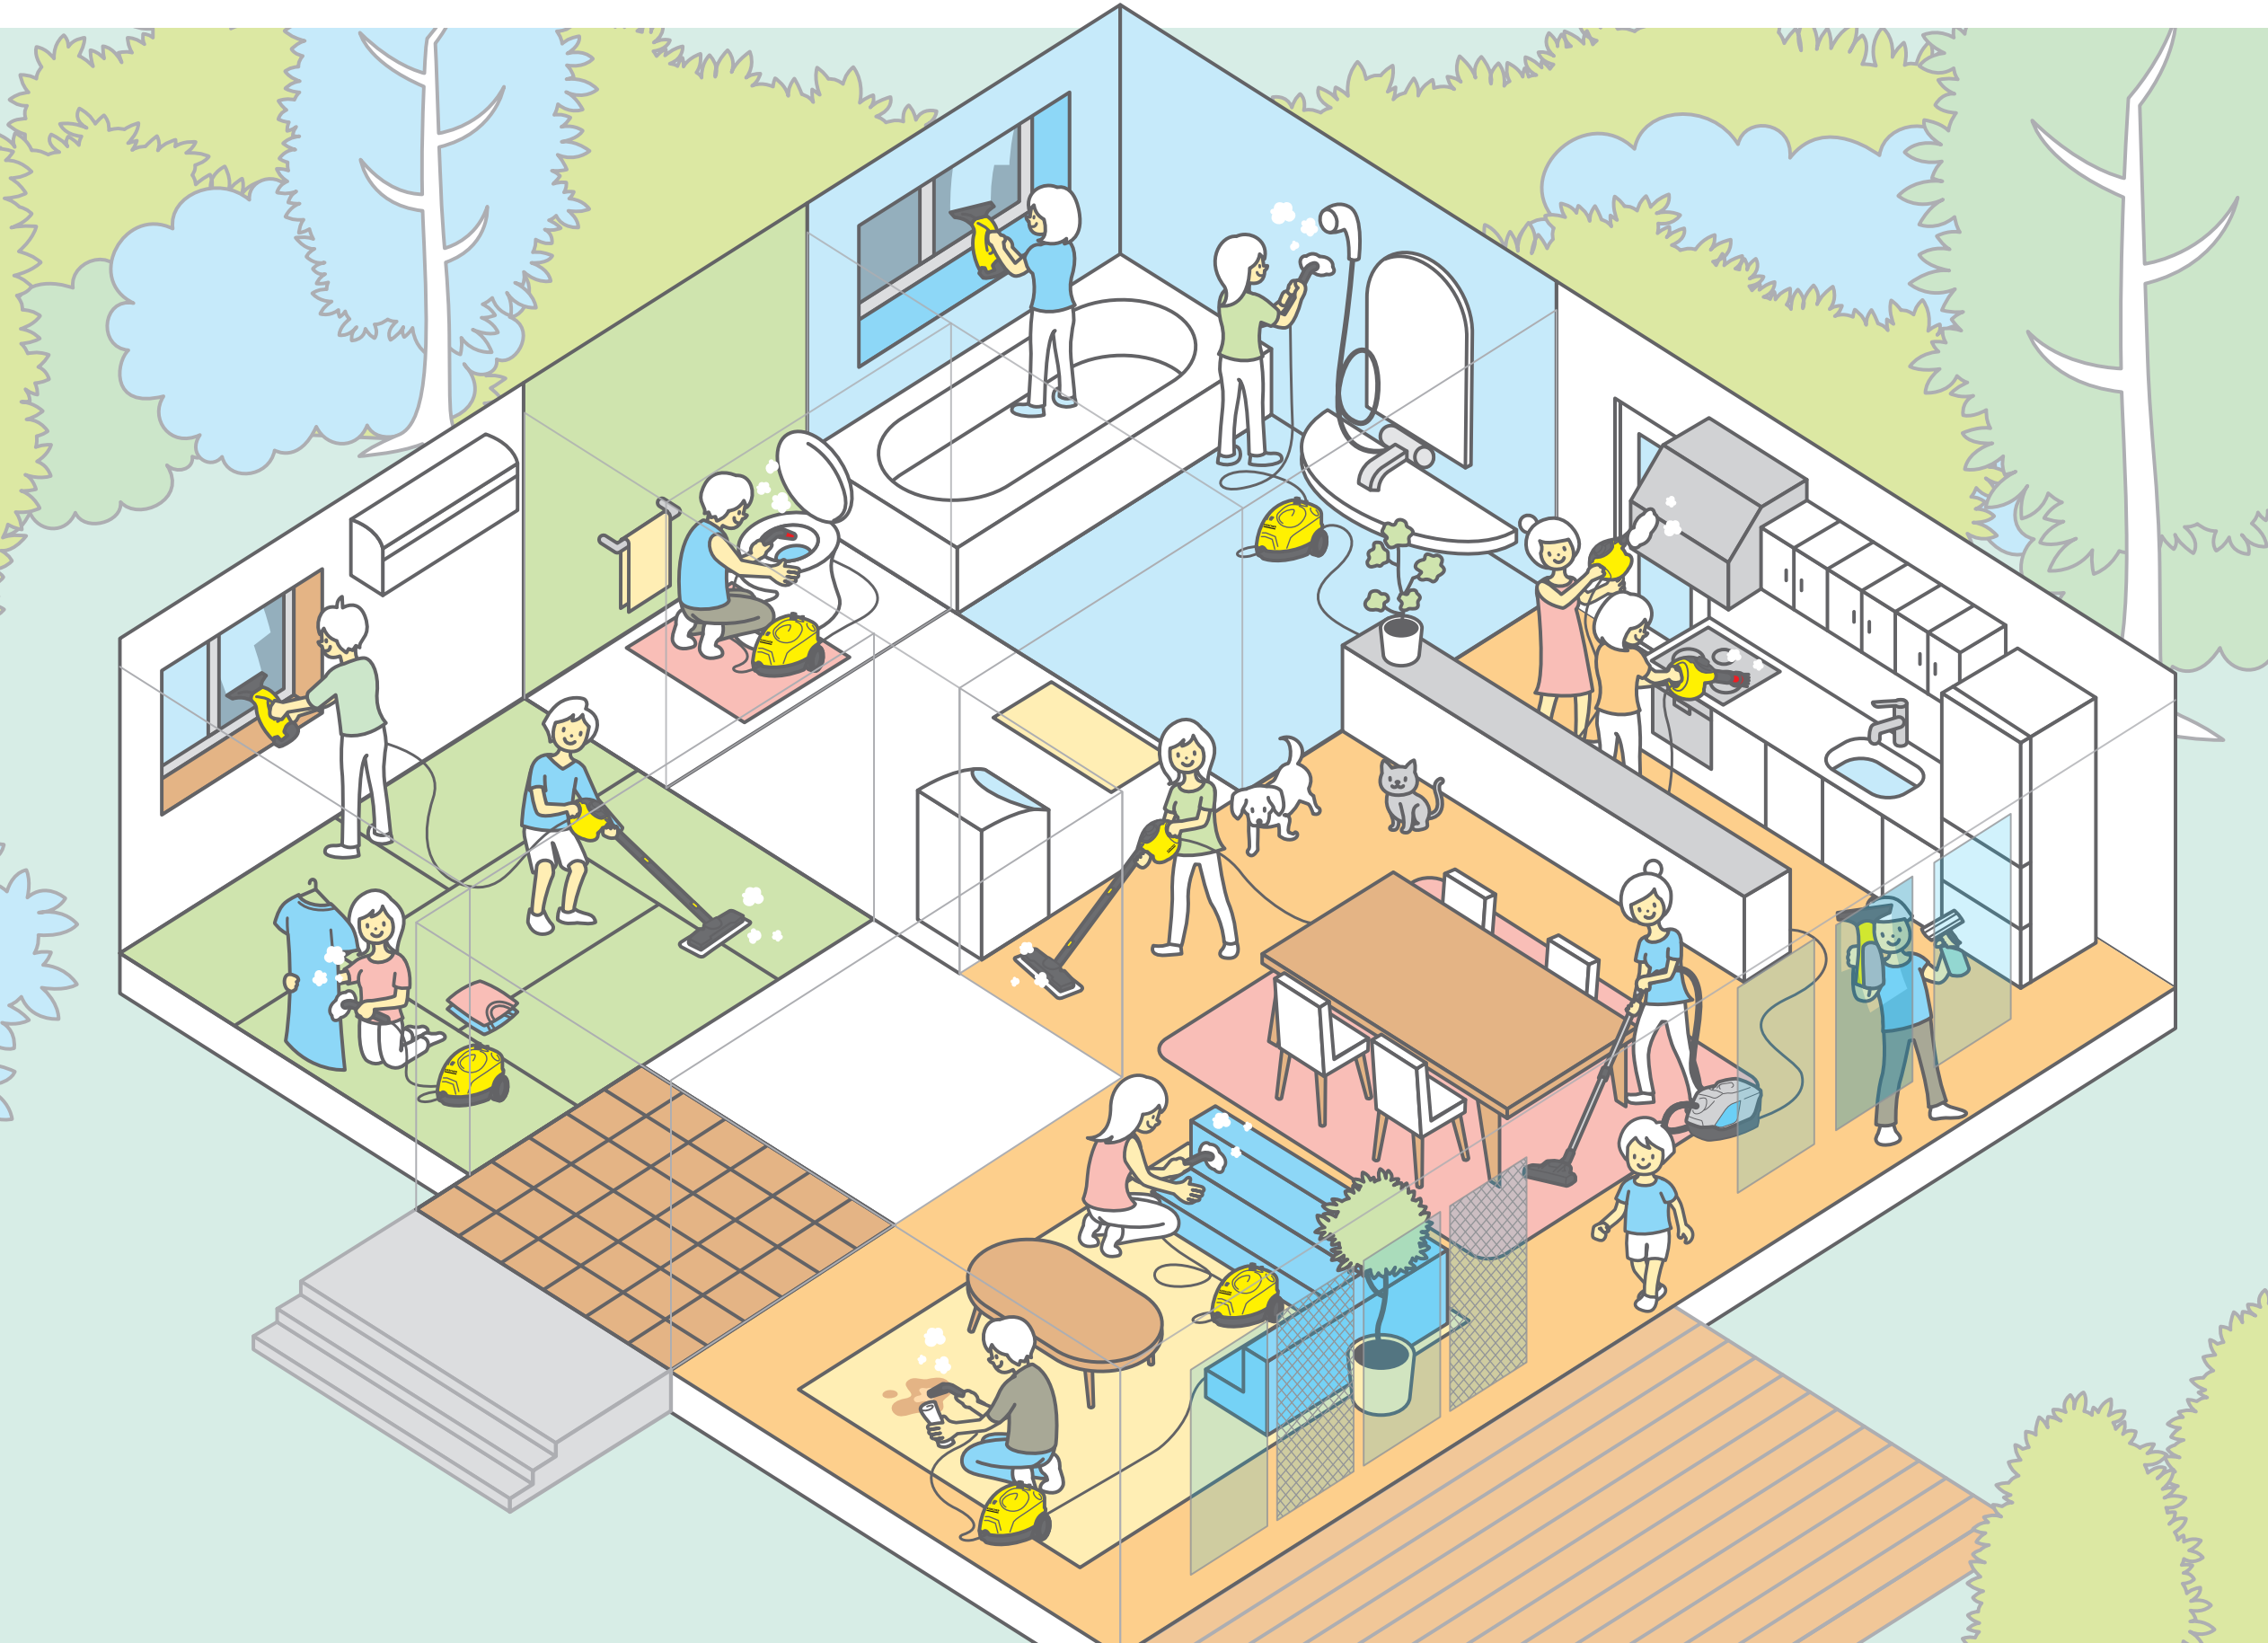

窓用バキュームクリーナー

水ダレしない、拭きあとが残らない、
窓そうじを3倍*速く!

*ケルヒャーの窓用バキュームクリーナーを使った際の準備時間を省いた一般的な掃除にかかる時間に対する比較
(当社及びmaxell(ドイツ)社調べ)

スプレーボトル・洗浄剤付
WV 50
WV 50 plus
WV 75
WV 75 plus
KGp 2015 カンパニー 金賞

窓用バキュームクリーナー
専用オプション
アクセサリ(全機種対応)

延長ポールセット
ウェストバッグ
窓ガラス用洗浄剤(4個)
ワイフバッドスプレーボトル用(2枚組)

ハウスダスト・アレルギーでお悩みの方に
水フィルター掃除機

水フィルターを含め3つのフィルターを搭載し、
花粉、ダニ、動物アレルギー、カビなどのアレルゲンを99.99%カットします。

DS 6.000
3つのフィルター
水フィルター
中間フィルター
HEPAフィルター

*1: 清掃面積は1回の給水で清掃ができる目安の面積になります。一般的な住宅汚染を想定しています。
*2: 給水タンク使用により連続動作時間。定格使用時間2時間。
*3: ホースと本体は取り外しができます。

*1: 製造時期により約2時間の製品がございます。