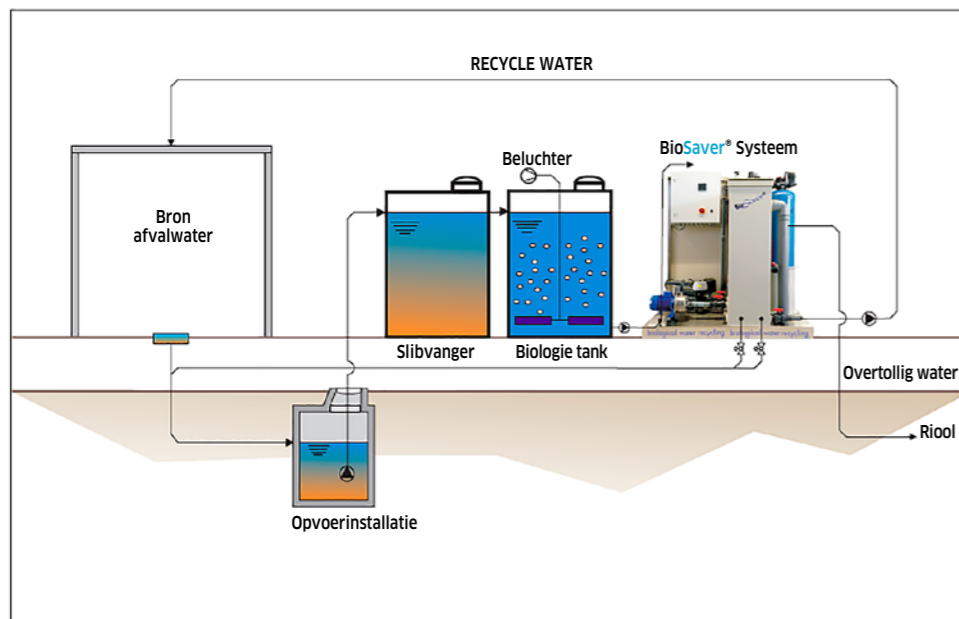

BIOLOGISCHE AFVALWATER-BEHANDELING

- Sensationeel compact
- Perfect recyclewater
- Kostentechnisch interessant

Biologisch afvalwaterbehandeling en -recycling ten behoeve van auto-wasstraten met een waterverbruik tot 4,0 m²/u.