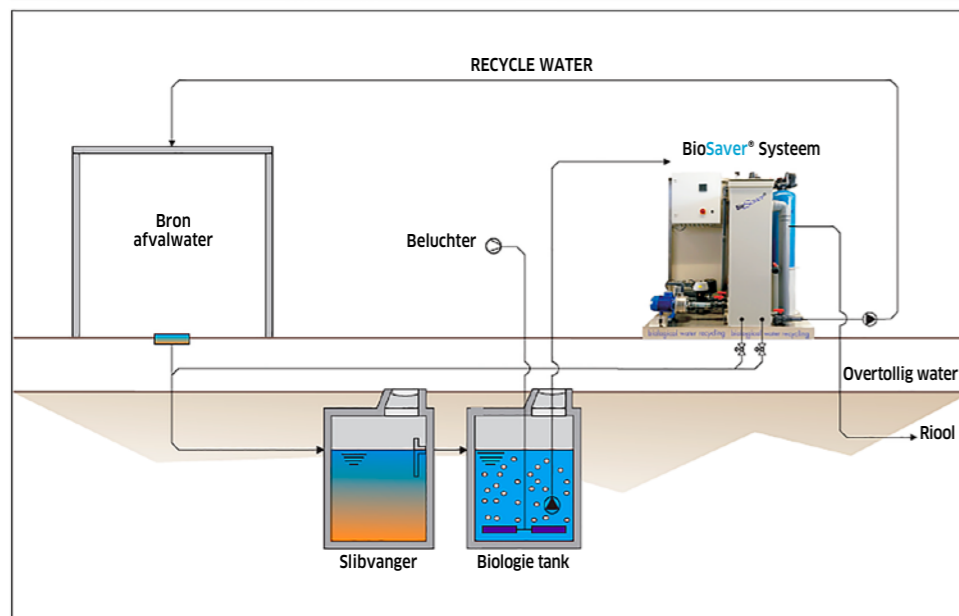

BIOLOGISCHE AFVALWATER-BEHANDELING

- Sensationeel compact
- Perfect recyclewater
- Kostentechnisch interessant

Biologisch afvalwaterbehandeling en -recycling ten behoeve van auto-wasstraten met een waterverbruik tot 4,0 m²/u.