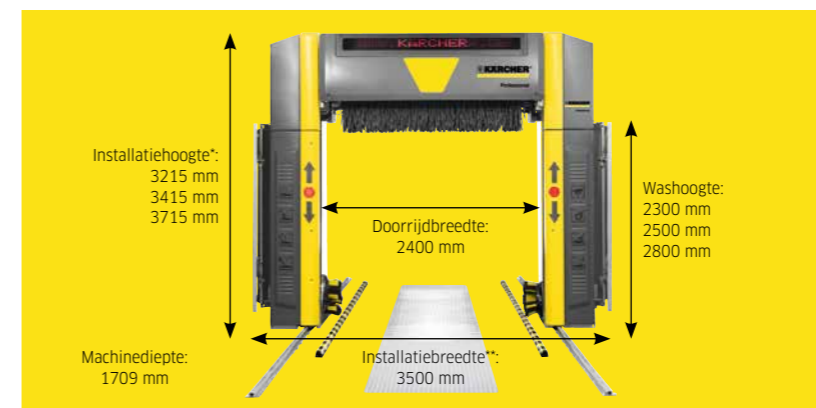

CB 3	
Washhoogte:	2300 / 2500 / 2800 mm
Installatiehoogte*:	3215 / 3415 / 3715 mm
Installatiebreedte**:	3500 mm
Schoonwateraansluiting:	50 l/min / 4-6 bar
Opgenomen vermogen***:	8 kW / 16 kW
Elektrische aansluiting:	3- / 400 V / 50 Hz, 3- / 380 V / 60 Hz
Aantal borstels:	3
* Bij installaties met bekledingspakket Basic zonder frontbekleding is de installatie 65 mm minder hoog	
** Framebreedte buiten, zonder zijborstelspatbescherming met roterende zijborstels: 4035 mm, met zijborstelspatbescherming: 4140 mm, met veiligheidsschakelaar front: 3780 mm, met veiligheidsschakelaar zijkant: 4000 mm	
*** Zonder /met zijblazer