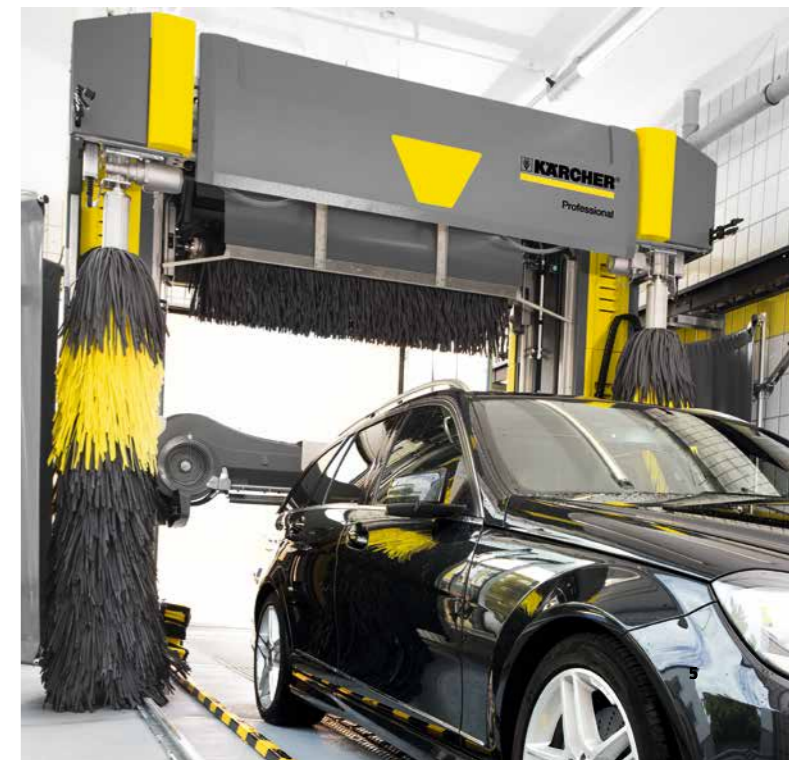

SCHOON VOERTUIG, TEVREDEN KLANTEN

Als uw klanten tevreden glimlachen omdat hun auto weer stralend schoon is, hebt u alles goed gedaan. U hebt gekozen voor onze optimaal op elkaar afgestemde wasprogramma's en reinigingsmiddelen en zodoende voor een behoedzame reiniging en verzorging van voertuigen.

Gerichte voorreiniging

Bij de voorreiniging worden, afhankelijk van programma en uitvoering van de installatie, speciale reinigingsmiddelen gericht aangebracht, bijv. VehiclePro voorwasmiddel RM 803 om insecten los te weken, of VehiclePro velgenschuim RM 802 voor een effectieve reiniging van de velgen. Er is bovendien ook een voorreiniging met hogedruk mogelijk om grove vervuiling zoals zand en stof te verwijderen.

Zachte borstelwas

Het resterende vuil wordt bij de borstelwas met VehiclePro borstelshampoo RM 811 behoedzaam en effectief verwijderd. De aansluitende optionele lakconservering zorgt voor een perfecte glans en langdurige bescherming van het oppervlak en ondersteunt tevens het waardebehoud.

Langdurige conservering

De beste resultaten bij de lakconservering bereikt u met VehiclePro schuimwax RM 837 en vervolgens VehiclePro thermowax RM 820 of VehiclePro superparelwas RM 824.

Streepvrij drogen

Spoelen met VehiclePro drooghulp RM 829 en vervolgens drogen met krachtige drogers zorgt voor een optimaal droogresultaat.