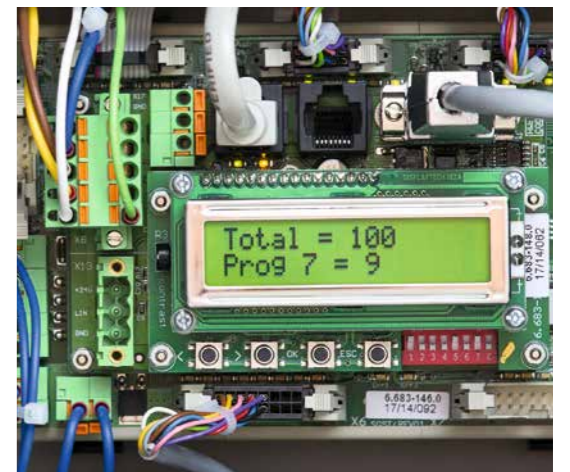

Dankzij de hoogwaardige besturing is de CB 3 gereed voor koppeling aan Kärcher Fleet, het unieke Data Management System in de cloud.

CB 3	
Washhoogte:	2300 / 2500 / 2800 mm
Installatiehoogte*:	3215 / 3415 / 3715 mm
Installatiebreedte**:	3500 mm
Schoonwateraansluiting:	50 l/min / 4-6 bar
Opgenomen vermogen***:	8 kW / 16 kW
Elektrische aansluiting:	3- / 400 V / 50 Hz, 3- / 380 V / 60 Hz
Aantal borstels:	3
* Bij installaties met bekledingspakket Basic zonder frontbekleding is de installatie 65 mm minder hoog	
** Framebreedte buiten, zonder zijborstelspatbescherming met roterende zijborstels: 4035 mm, met zijborstelspatbescherming: 4140 mm, met veiligheidsschakelaar front: 3780 mm, met veiligheidsschakelaar zijkant: 4000 mm	
*** Zonder /met zijblazer	