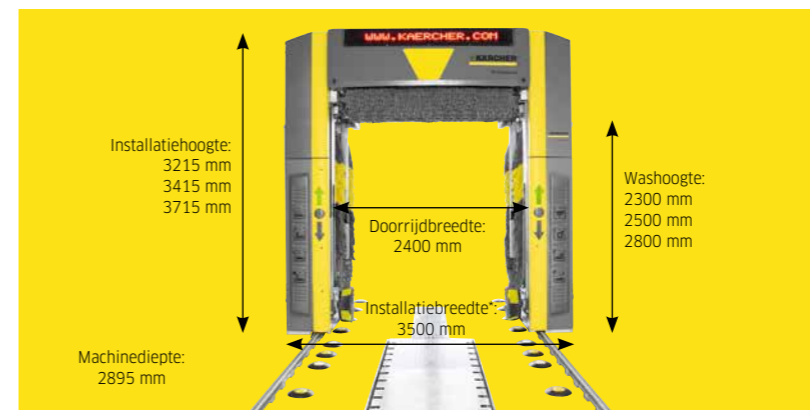

CB 5
Washhoogte: 2300 / 2500 / 2800 mm
Installatiehoogte: 3215 / 3415 / 3715 mm
Installatiebreedte*: 3500 mm
Schoonwateraansluiting: 100 l/min / 4-6 bar
Opgenomen vermogen: 22 kW
Elektrische aansluiting: 3- / 400 V / 50 Hz
Aantal borstels: 5
* Framebreedte buiten, zonder zijborstelspatbescherming, met roterende zijborstels: 4035 mm, met zijborstelspatbescherming: 4140 mm, met veiligheidsschakelaar front: 3780 mm, met veiligheidsschakelaar zijkant: 4000 mm