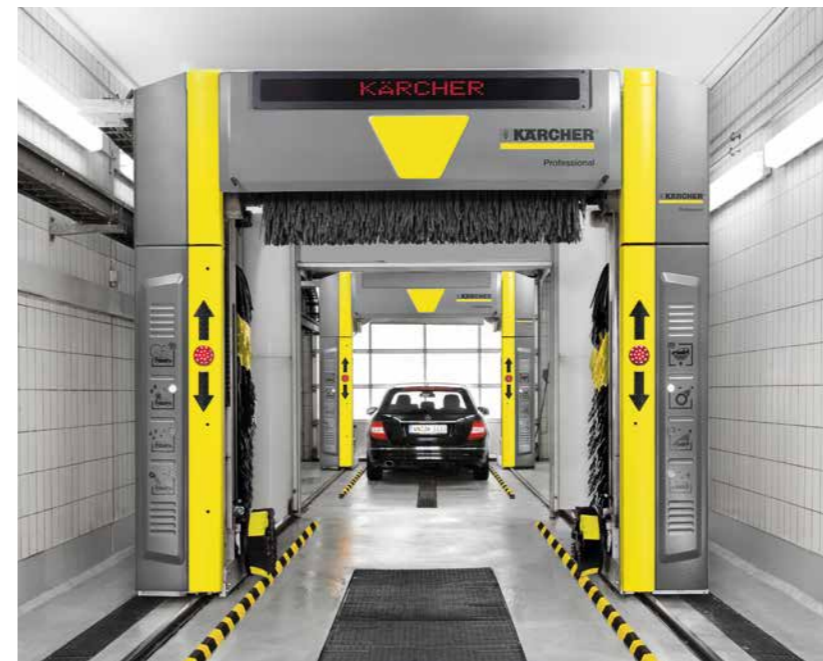

CB Takt: dubbel wast sneller

Op locaties met meer dan 1200 wasbeurten per maand kan het voorkomen dat de capaciteit van een portaalwasinstallatie onvoldoende is, maar een wasstraat nog niet economisch haalbaar is. In dit geval biedt onze CB Takt een overtuigende oplossing: in 2 aan elkaar geschakelde portalen kunt u 2 auto's gelijktijdig wassen en drogen zodat u beschikt over de capaciteit die u nodig hebt.