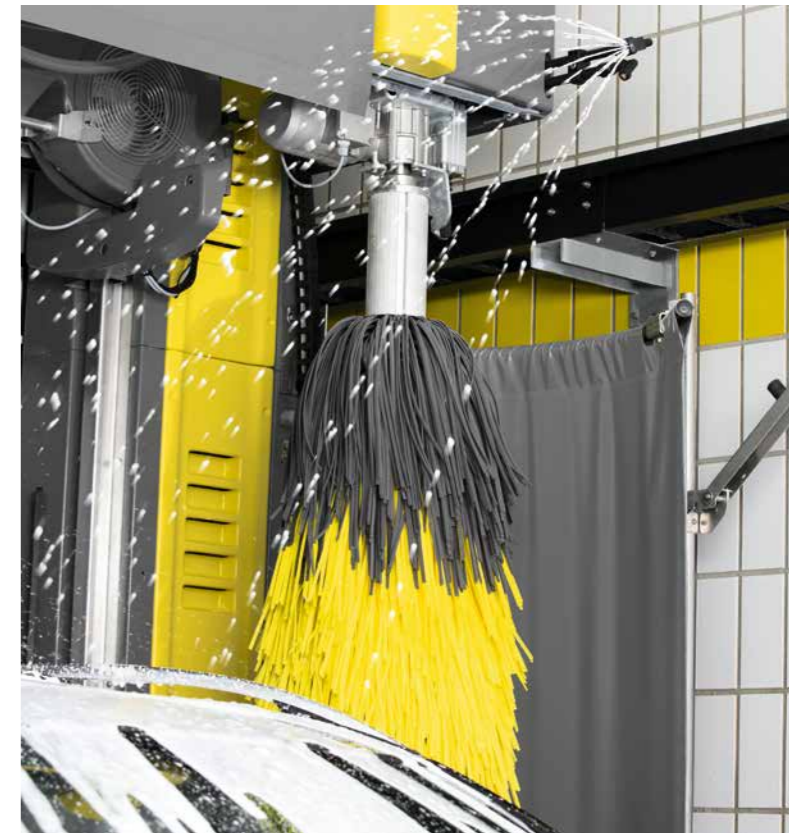

SCHOON VOERTUIG, TEVREDEN KLANTEN

Als uw klanten tevreden glimlachen omdat hun auto weer stralend schoon is, hebt u alles goed gedaan. U hebt gekozen voor onze optimaal op elkaar afgestemde wasprogramma's en reinigingsmiddelen en zodoende voor een behoedzame reiniging en verzorging van voertuigen.

Gerichte voorreiniging

Bij de voorreiniging worden, afhankelijk van programma en uitvoering van de installatie, speciale reinigingsmiddelen gericht aangebracht, bijv. VehiclePro voorwasmiddel RM 803 om insecten los te weken, of VehiclePro velgenschuim RM 802 voor een effectieve reiniging van de velgen. Er is bovendien ook een voorreiniging met hogedruk mogelijk om grove vervuiling zoals zand en stof te verwijderen.

Zachte borstelwas

Het resterende vuil wordt bij de borstelwas met VehiclePro borstelshampoo RM 811 behoedzaam en effectief verwijderd. De aansluitende optionele lakconservering zorgt voor een perfecte glans en langdurige bescherming van het oppervlak en ondersteunt tevens het waardebehoud.

Langdurige conservering

De beste resultaten bij de lakconservering bereikt u met VehiclePro schuimwax RM 837 en vervolgens VehiclePro thermowax RM 820 of VehiclePro superparelwas RM 824.

Streepvrij drogen

Spoelen met VehiclePro drooghulp RM 829 en vervolgens drogen met krachtige drogers zorgt voor een optimaal droogresultaat.