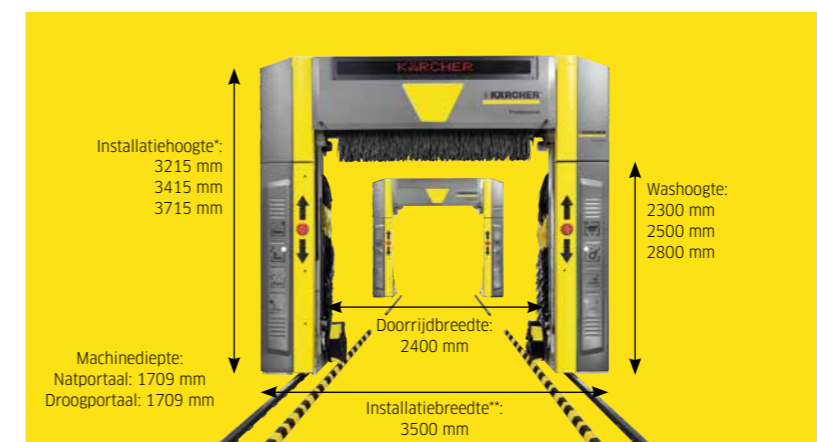

Permanent comfort

Net als bij een wasstraat zit de klant tijdens het hele was- en droogproces comfortabel in zijn of haar voertuig.

CB Takt	
Washoogte:	2300 / 2500 / 2800 mm
Installatiehoogte*:	3215 / 3415 / 3715 mm
Installatiebreedte**:	3500 mm
Schoonwateraansluiting natportaal:	100 l/min / 4 bar
Schoonwateraansluiting droogportaal:	50 l/min / 4 bar
Opgenomen vermogen natportaal:	5 kW
Opgenomen vermogen droogportaal:	16 kW
Elektrische aansluiting:	3~ / 400 V / 50 Hz
Aantal borstels:	3
* Bij installaties met bekledingspakket Basic zonder frontbekleding is de installatie 65 mm minder hoog	
** Framebreedte buiten, zonder zijborstelspatbescherming met roterende zijborstels: 4035 mm, met zijborstelspatbescherming: 4140 mm, met veiligheidsschakelaar front: 3780 mm, met veiligheidsschakelaar zijkant: 4000 mm	