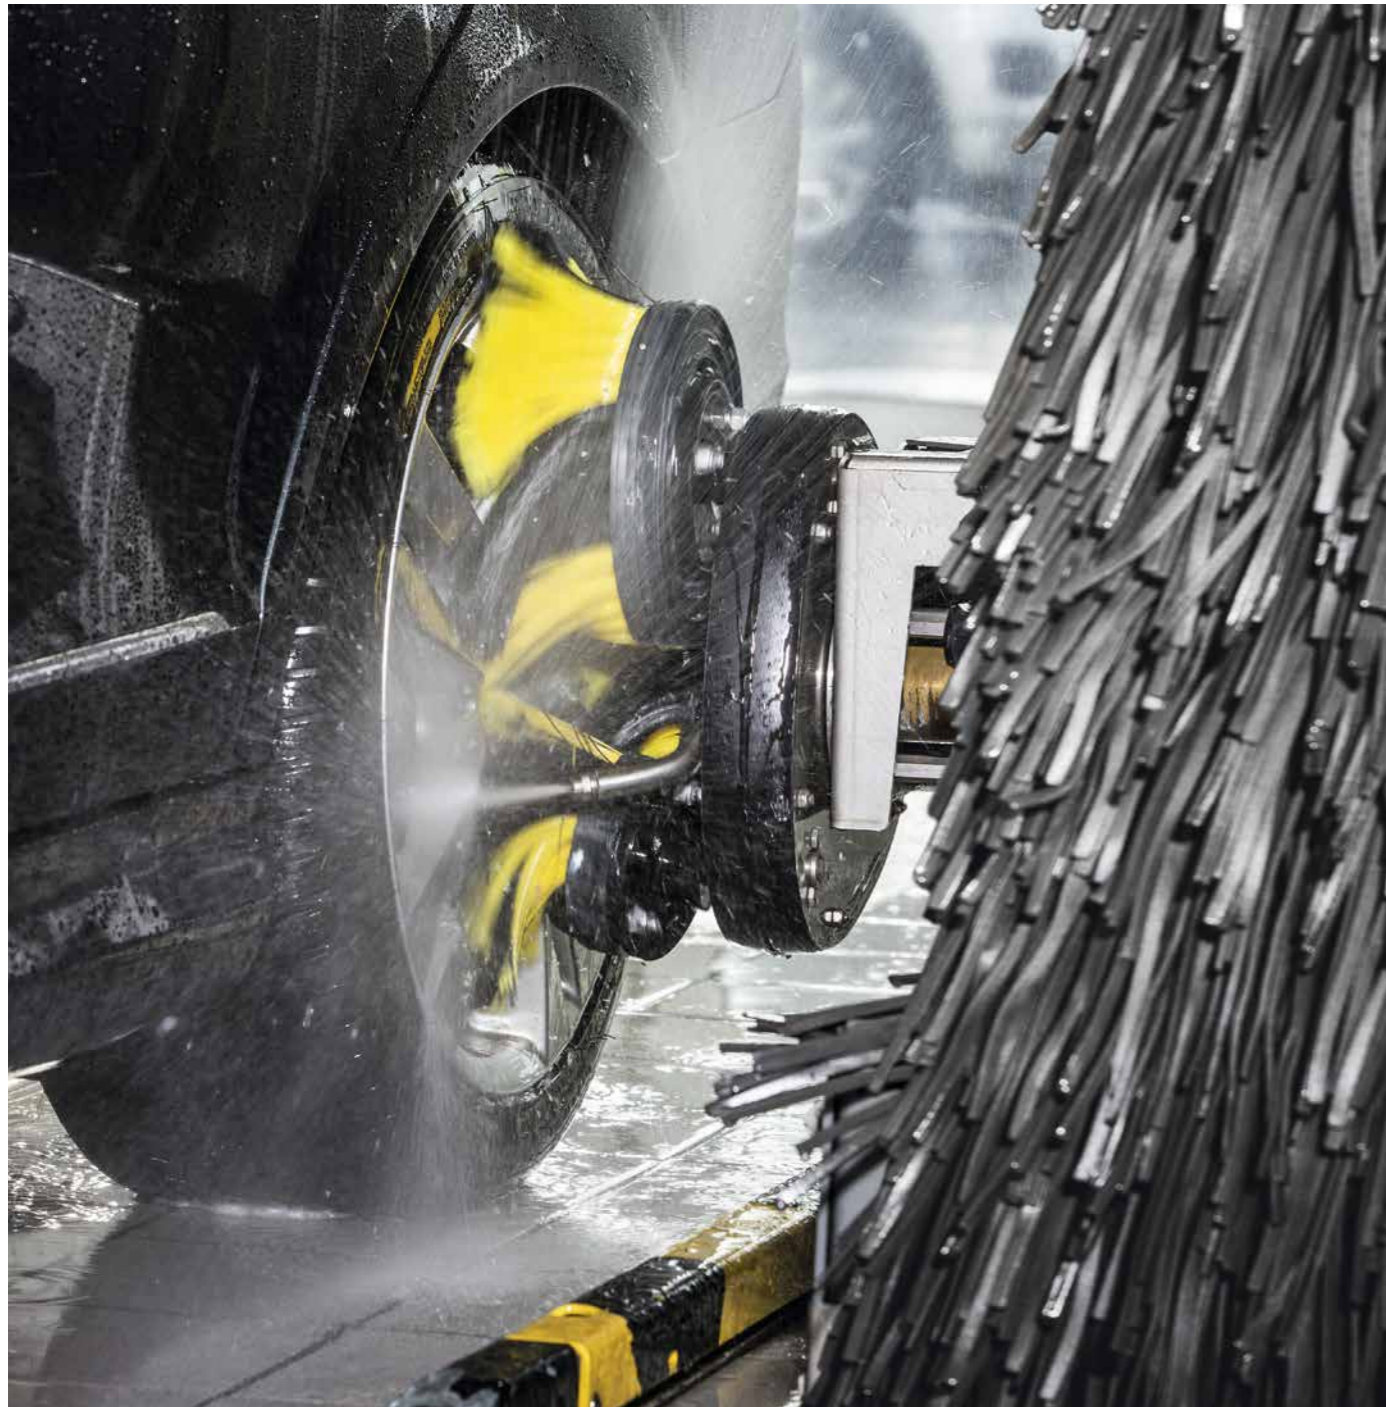

SCHOON VOERTUIG, TEVREDEN KLANTEN

Als uw klanten tevreden glimlachen omdat hun auto weer stralend schoon is, hebt u alles goed gedaan. U hebt gekozen voor onze optimaal op elkaar afgestemde wasprogramma's en reinigingsmiddelen en zodoende voor een behoedzame reiniging en verzorging van voertuigen.

Gerichte voorreiniging

Bij de voorreiniging worden, afhankelijk van programma en uitvoering van de installatie, speciale reinigingsmiddelen gericht aangebracht, bijv. VehiclePro voorwasmiddel RM 803 om insecten los te weken, of VehiclePro velgenschuim RM 802 voor een effectieve reiniging van de velgen. Er is bovendien ook een voorreiniging met hogedruk mogelijk om grove vervuiling zoals zand en stof te verwijderen.

Zachte borstelwas

Het resterende vuil wordt bij de borstelwas met VehiclePro borstelshampoo RM 811 behoedzaam en effectief verwijderd. De aansluitende optionele lakconservering zorgt voor een perfecte glans en langdurige bescherming van het oppervlak en ondersteunt tevens het waardebehoud.

Langdurige conservering

De beste resultaten bij de lakconservering bereikt u met VehiclePro schuimwax RM 837 en vervolgens VehiclePro thermowax RM 820 of VehiclePro superparelwas RM 824.

Streepvrij drogen

Spoelen met VehiclePro drooghulp RM 829 en vervolgens drogen met krachtige drogers zorgt voor een optimaal droogresultaat.