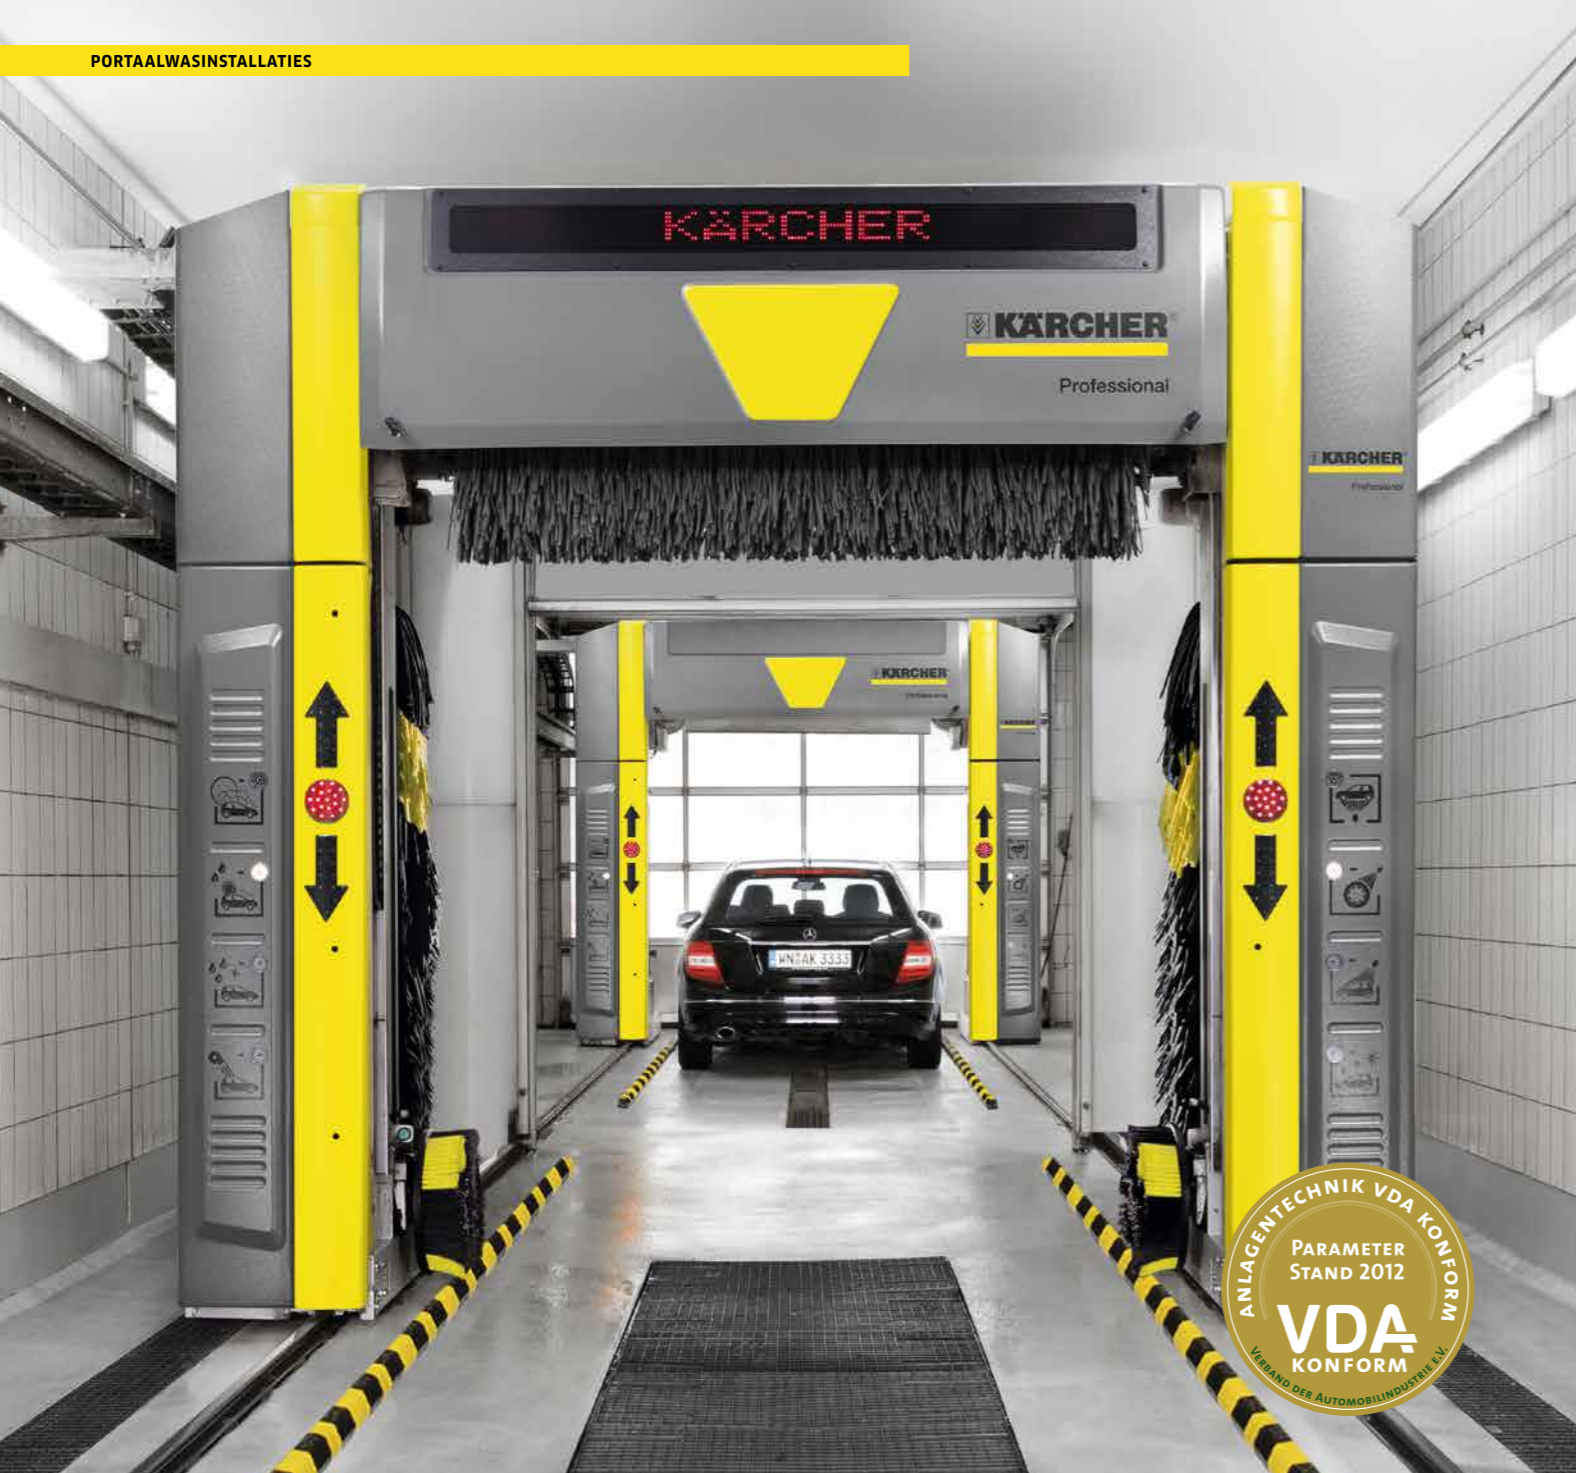

CB TAKT: DUBBEL WAST SNELLER.

Als in uw locatie een portaalwasinstallatie te weinig is en een wasstraat te veel, staat hier de perfecte oplossing voor u.

Op locaties met meer dan 1200 wasbeurten per maand kan het voorkomen dat de capaciteit van een portaalwasinstallatie onvoldoende is, maar een wasstraat nog niet economisch haalbaar is. In dit geval biedt onze CB Takt een overtuigende oplossing: in 2 aan elkaar geschakelde portalen kunt u 2 auto's tegelijk wassen en drogen zodat u beschikt over de capaciteit die u nodig hebt.

Maximale doorvoer van voertuigen

Als u meer dan 1200 wasbeurten per maand moet verwerken, moet alles vlot verlopen. Een CB Takt bereikt ook bij maximale snelheid altijd meer dan overtuigende was- en droogresultaten.

Tegelijkertijd wassen en drogen

De CB Takt kan met de twee aan elkaar geschakelde portalen wat alleen een wasstraat kan: 2 voertuigen gelijktijdig wassen en drogen. Terwijl het achterste voertuig nog wordt gewassen, wordt de voorste auto al gedroogd.

Permanent comfort

Net als bij een wasstraat zit de klant tijdens het hele was- en droogproces comfortabel in zijn of haar voertuig.