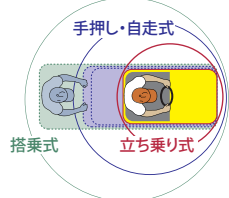

1 高い視認性と機動力 広い視界と小回りの良さ

立ち乗り式は高い視点で広い視野を確保でき、接触のアクシデントを防止します。また、小回りが利くため、狭い場所の清掃も容易に行えます。

高い視点で視界も良好