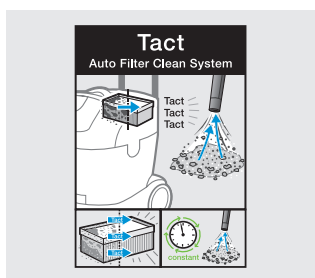

### Пылесосы для непрерывной работы

Пылесосы Kärcher, оснащенные системой интенсивной очистки фильтра, гарантируют постоянное сохранение высокой силы всасывания.

### 1 Работа без распространения пыли

Пыль, образующаяся при шлифовании, фрезеровании или сверлении, Вы можете удалять сразу при ее образовании – достаточно лишь подключить электроинструмент к пылесосу Kärcher, оснащённому автоматикой включения / отключения. При этом антистатическая система гарантирует максимальную безопасность.

### 2 Удаление сухого мусора

Пыль, стружка и иные отходы исчезнут без следа: пылесосы Kärcher, оснащенные несколькими (до 3) мощными турбинами и создающие разрежение до 235 мбар, легко всасывают любую грязь. При этом инновационная технология фильтрации гарантирует стабильность силы всасывания.

### 3 Сбор жидкостей

Система фильтрации Eco позволяет чередовать операции влажной и сухой уборки без перерывов на замену фильтра. При этом удобный доступ к основному фильтру облегчает проведение работ по обслуживанию.