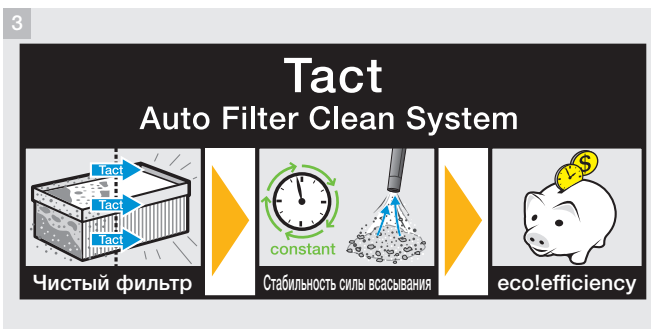

1 Высокая производительность

Kärcher предлагает Вам мощную технику, способную быстро удалять стойкие загрязнения и большие объемы мусора. Наши аппараты высокого и сверхвысокого давления легко справляются с любой грязью, причем струя воды под давлением до 2500 бар позволяет обойтись без применения чистящих или абразивных средств.

2 Высокая надежность

Оборудование Kärcher рассчитано на сложные условия эксплуатации на стройплощадках – в частности, благодаря прочной конструкции, массивным отбойникам или защитной раме по периметру аппарата. Все комплектующие (сопла, насадки и т. д.) прошли тщательные испытания и отличаются исключительной долговечностью.

3 Практичность

Техника Kärcher впечатляет множеством решений, гарантирующих быструю, легкую и эффективную уборку, и практически не требует обслуживания. Наши пылесосы оснащаются инновационной системой фильтрации Tact, обеспечивающей продолжительную непрерывную работу, а некоторые модели рассчитаны на непосредственное присоединение электроинструментов.

4 Безопасность

Антистатическое оснащение пылесосов Kärcher, их автоматическое отключение при заполнении мусоросборника жидкостью и пригодность для всасывания пыли различных категорий опасности гарантируют высокий уровень безопасности труда. А безопасность эксплуатации аппаратов высокого давления обеспечивается системами контроля выхлопных газов и рядом других защитных устройств.