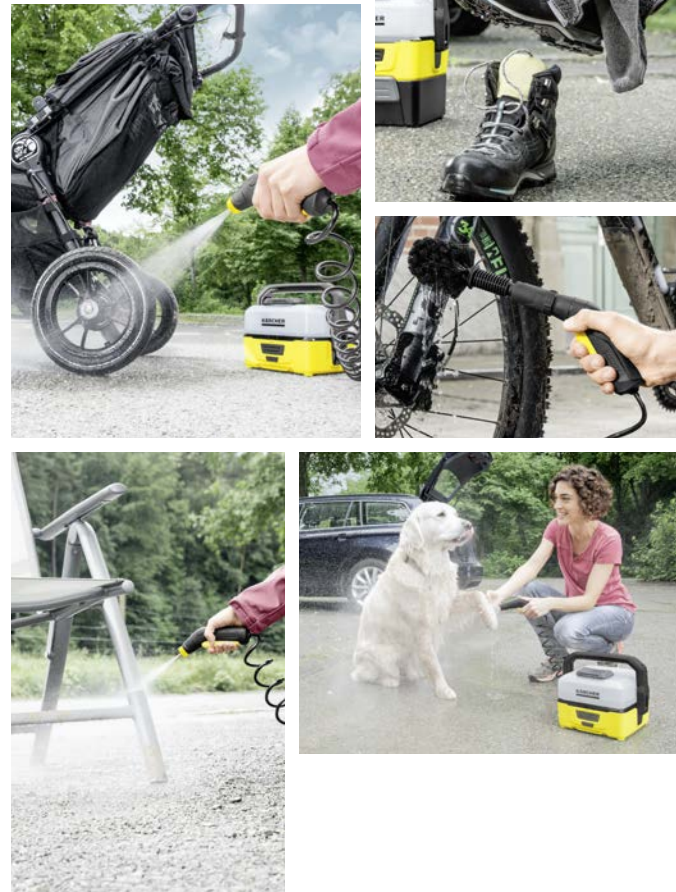

KÄRCHER

makes a difference

ÜBERALL. JEDERZEIT.

Ob beim Wandern, auf dem Fahrrad oder mit dem Hund: Draußen unterwegs zu sein, macht einfach Spaß. Und manchmal auch ordentlich Dreck. Da kommt der extrem kompakte Mobile Outdoor Cleaner von Kärcher gerade recht. Dank integriertem Akku und einem 4-Liter-Wassertank können Sie Schmutz schnell und mühelos direkt vor Ort beseitigen – damit im Auto und zu Hause alles sauber bleibt.

Besonders praktisch: Der universelle Mobile Outdoor Cleaner kann mit vielseitigem Zubehör optimal erweitert werden. Die Zubehörboxen Adventure, Bike und Pet bieten die passende Ausstattung, um Schuhe, Fahrräder oder Haustiere schonend, aber gründlich zu reinigen.

Mit dem Mobile Outdoor Cleaner kann Sie auch unterwegs kein Schmutz mehr überraschen – und die Natur bleibt dort, wo sie hingehört.

Highlights:

- Überall und jederzeit einsatzbereit
- Unabhängig von Strom- und Wasseranschlüssen
- Extrem kompakt
- Schonender, effizienter Niederdruck
- Vielseitig einsetzbar

EINE REINIGUNGSLÖSUNG. VIELE EINSATZMÖGLICHKEITEN.

Wir beraten Sie gern:

Deutschland

Alfred Kärcher Vertriebs-GmbH
Reinigungssysteme
Friedrich-List-Straße 4
71364 Winnenden
Tel. +49 71 95 903-0
Fax +49 71 95 903-2805
info@vertrieb.kaercher.com
www.kaercher.de

Konzernzentrale
Alfred Kärcher GmbH & Co. KG
Alfred-Kärcher-Straße 28-40
71364 Winnenden
Tel. +49 71 95 14-0
Fax +49 71 95 14-2212
www.kaercher.com

Österreich

Alfred Kärcher GmbH
Lichtblaustraße 7
1220 Wien
Tel. +43 1 25060-0
Fax +43 1 25060-5330
info@kaercher.at
www.kaercher.at

Schweiz