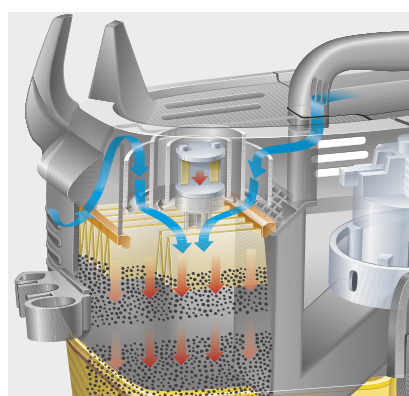

SB V1 ECO: ЭФФЕКТИВНОЕ И ИЗЯЩНОЕ РЕШЕНИЕ

Модель начального уровня в нашей программе пылесосов самообслуживания не только впечатляет своей производительностью, но и способна с первого взгляда восхитить своим дизайном. Пылесос SB V1 Eco может быть приобретен в любых цветах из палитры RAL, а также в корпусе из нержавеющей стали.

Надежность и удобство для пользователя

Особое внимание на удобство и надежность обращалось еще на этапе разработки пылесоса SB V1 Eco. В нем применен ряд инновационных решений, в частности, запатентованная Kärcher автоматическая система Tact, очищающая фильтр мощными пневматическими импульсами и обеспечивающая Вашим клиентам постоянную высокую силу всасывания. При этом эргономичная насадка позволяет легко удалять грязь из щелей, углов и других труднодоступных мест, которых так много в современных автомобилях. Во избежание волочения всасывающего шланга по полу и занесения грязи в салон автомобиля рекомендуется заказывать пылесос вместе с автоматической системой оттяжки шланга. Монетоприемник с блокируемой щелью, пригодный для работы как с монетами, так и с жетонами, надежно предотвращает несанкционированное использование аппарата. По желанию монетоприемник может поставляться с цифровым индикатором остатка суммы.