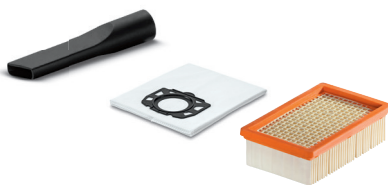

Ultra sací výkon

€ 249,-

WD6

Viacúčelový vysávač **so zásuvkou na elektronáradie** spĺňajúcou slovenské technické normy, s oklepom filtra a vypúšťacou skrútkou

WD 6 P Premium

Obj. číslo: 1.348-272.0
Príkion (W): 1.300
Nádoba (l): 30/antikoro
Pripájací kábel (m): 6

S VÝKONOM RASTÚ MOŽNOSTI

WD6 WD5 WD4 WD3 WD2

Čisté stlačením tlačidla - Vďaka integrovanému oklepu filtra získate plný sací výkon v priebehu niekoľkých sekúnd. Stlačením tlačidla silné a impulzné nárazy vzduchu očistia filter a dopraví špinu do nádoby. Oklep filtra je súčasťou vysávačov WD 5 a vyššie.

Patentovaná technika - Všetky viacúčelové vysávače triedy WD 4 - WD 6 disponujú bezdotykovou technológiou výmeny filtra. Filter je uložený v kazete a vyčistíte ho jednoducho bez kontaktu so špinou. Žiadna špina na rukách ani na podlahe!

ČISTÉ RUKY VĎAKA PATENTOVANEJ TECHNIKE

SILNÉ A KOMFORTNÉ

Rekonštrukcia hračkou

€ 229,-

WD5

Viacúčelový vysávač s oklepom filtra a **so špeciálnou výbavou na hrubé nečistoty**

WD 5 Premium Renovation

Obj. číslo: 1.348-238.0
Príkion (W): 1.100
Nádoba (l): 25/antikoro
Pripájací kábel (m): 5

Ø 60 mm

Ø 35 mm

EXTRÉMNY SACÍ VÝKON

Silné ako nikdy predtým

Vďaka špeciálnym energeticky efektívnym motorom, ako aj konštrukcii strojov a príslušenstva s optimalizovaným prúdením vzduchu sú viacúčelové vysávače Kärcher najsilnejšími vysávačmi Kärcher v porovnaní so svojimi predchodcami.

NAJŠIRŠÍ SORTIMENT PRÍSLUŠENSTVA NA TRHU

Filtračné vrecká z netkanej textilie (4 ks) - pre vysávače WD 4, WD 5, WD 6 (aj MV 4, MV 5, MV 6), extrémne odolné voči pretrhnutiu, vysoký stupeň zachytávania prachu.

Obj. číslo: 2.863-006.0

Teraz len € 14,- (€ 3,5/kus)

Vysajete až 1,5x viac nečistôt ako s papierovými vreckami

Čistý stlačením tlačidla

€ 189,-

WD5