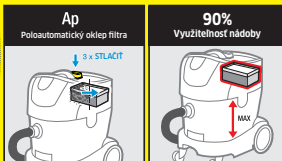

NÍZKA
INVESTÍCIA

ZÁKLADNÁ TRIEDA

90%
Využitelnosť nádoby

Vhodné pre cieľové skupiny:

Príslušenstvo k mokrosuchým vysávačom a

Podlahová hubica na mokro-suché vysávanie

Šírka hubice: 300 mm

Priemer: 35 mm