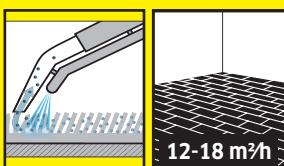

ZÁKLADNÁ TRIEDA