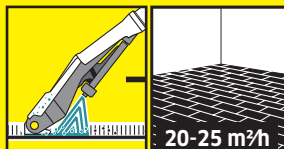

STREDNÁ TRIEDA

PRÍSLUŠENSTVO SÚČASŤOU VÝBAVY!