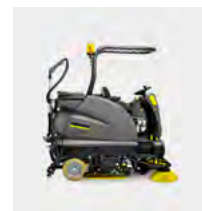

Takbøyle for sikkerhet.
Ekstrautstyr.