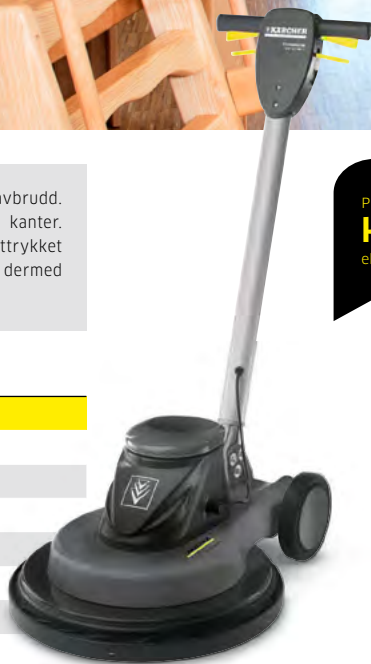

Pris fra
kr 15.990,-
ekskl. mva

BDP 50/1500 C Ep

Arbeidsbredde 508 mm

Børstehastighet 1500 o/min

Effekt 1100 W

Kontakttrykk 4 g/cm²

Vekt 34,5 kg

Art nr. 1.291-141.0

Oppsamlingsbeholderen sørger for at poleringsstøvet blir værende under maskinen, og passiv oppsuging gjør at støvet samles opp i filterposen.

Uten strømkabel, men utrolig kraftig:

Den manøvrerbare stå-på poleringsmaskinen tilbyr stor overflatekapasitet. Med hele 2.000 omdreininger i minuttet fjernes selv de mest fastsittende flekker.