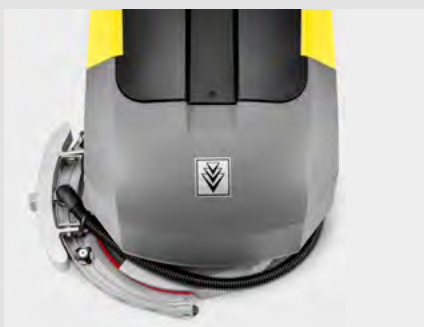

Parabolisk nal montert direkte bak børstehodet. Roterer automatisk opp til 180°.

Ecoefficiencysystem reduserer støynivået (<70dB) og forlenger driftstid per lading.

Avtakbar tank for rask og enkel fylling og tømning. Enkel å rengjøre.