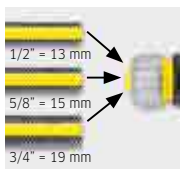

JEDNA SPOJKA - TRI PRIEMERY

Je jedno, o aký priemer hadice ide, či 1/2", 5/8" alebo 3/4": Extra tesné hadicové spojky Kärcher vždy sedia – zaručene. Okrem toho univerzálne hadicové spojky presvedčajú vynikajúcou stabilitou a maximálnou pevnosťou v ťahu a odolnosťou voči prelomeniu. Spojky sa predávajú so systémom Aqua Stop alebo bez systému Aqua Stop. Univerzálna spojka Premium má navyše upevnenie hadice z hliníka a úchyty z mäkkého plastu na ešte lepšiu manipuláciu. Samozrejme sú všetky násuvné systémy Kärcher kompatibilné so všetkými bežne predávanými klik systémami.