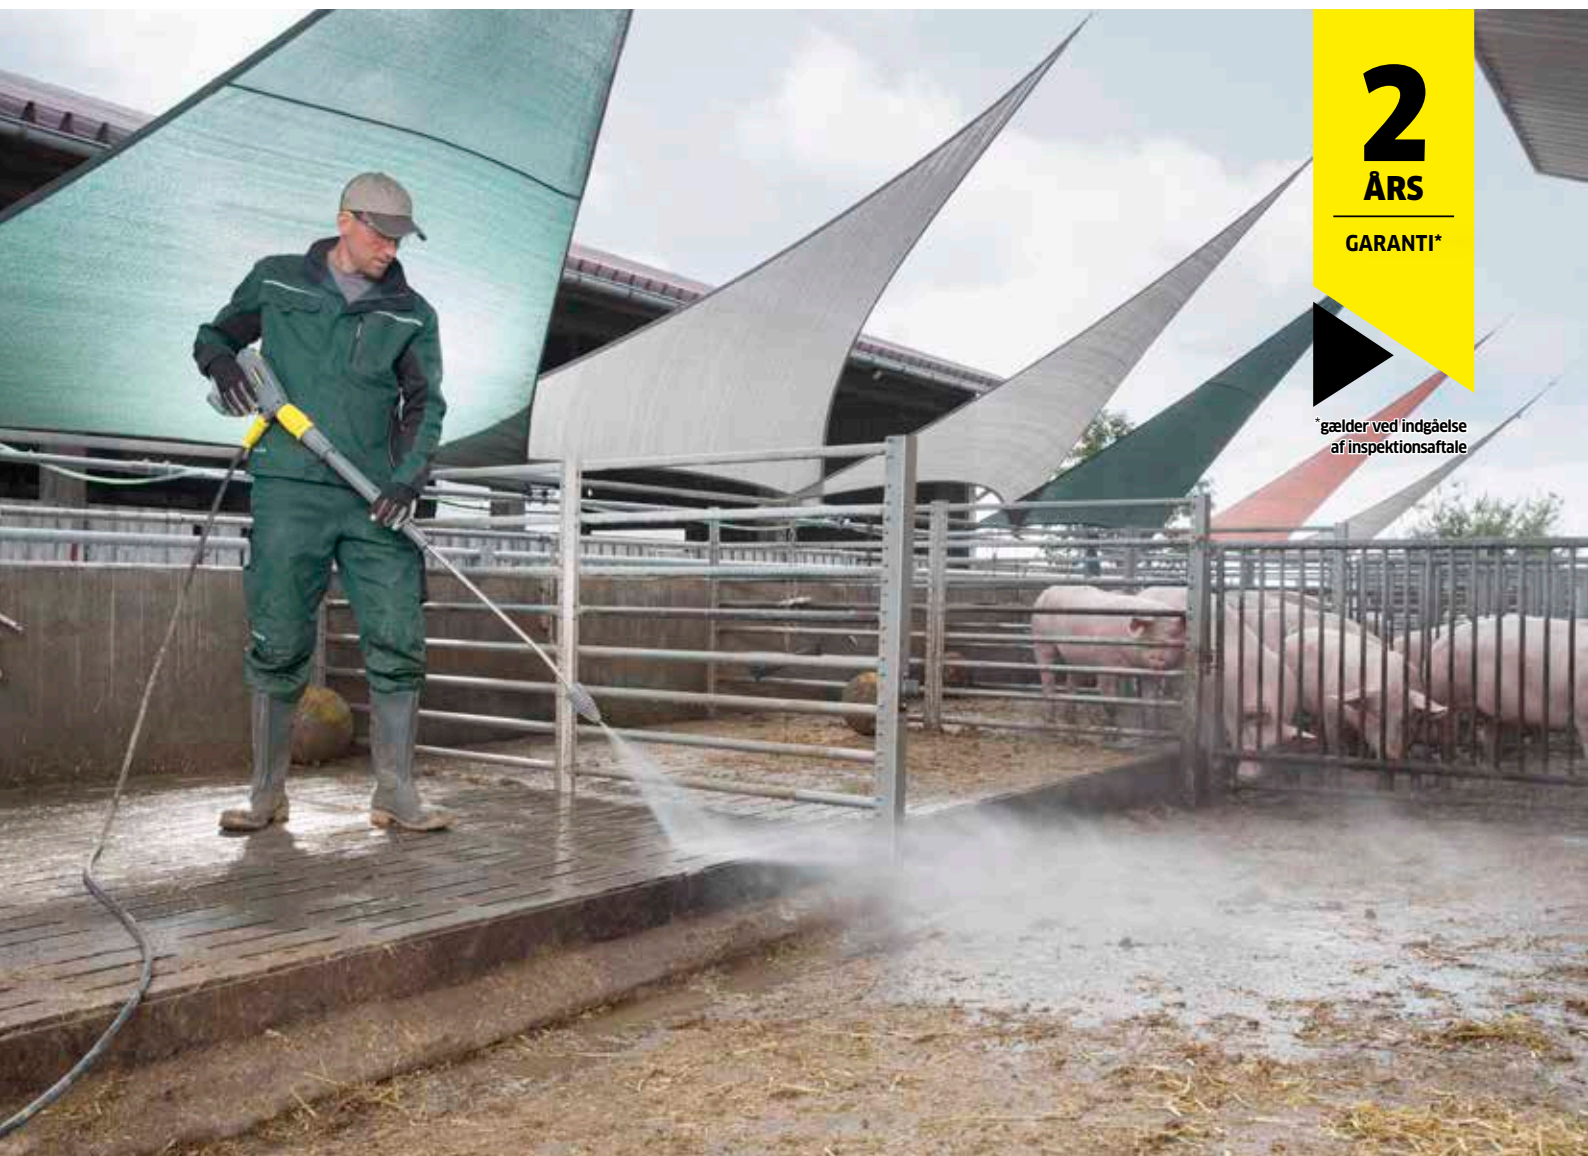

* Alle servicepriser er baseret på Kärcher 3-årig serviceaftale og på max. 750 driftstimer årligt.

2
ÅRS

GARANTI*

*gælder ved indgåelse af inspektionsaftale

MED KOLDT VAND KAN DU KLARE DET MESTE

Koldvandsrensere - som en spand koldt vand i hovedet på genstridigt snavs. Rengør maskiner, biler og bygninger dagligt. Med højt tryk og stor vandmængde fjernes hårsiddende snavs hurtigt, selv på store overflader.