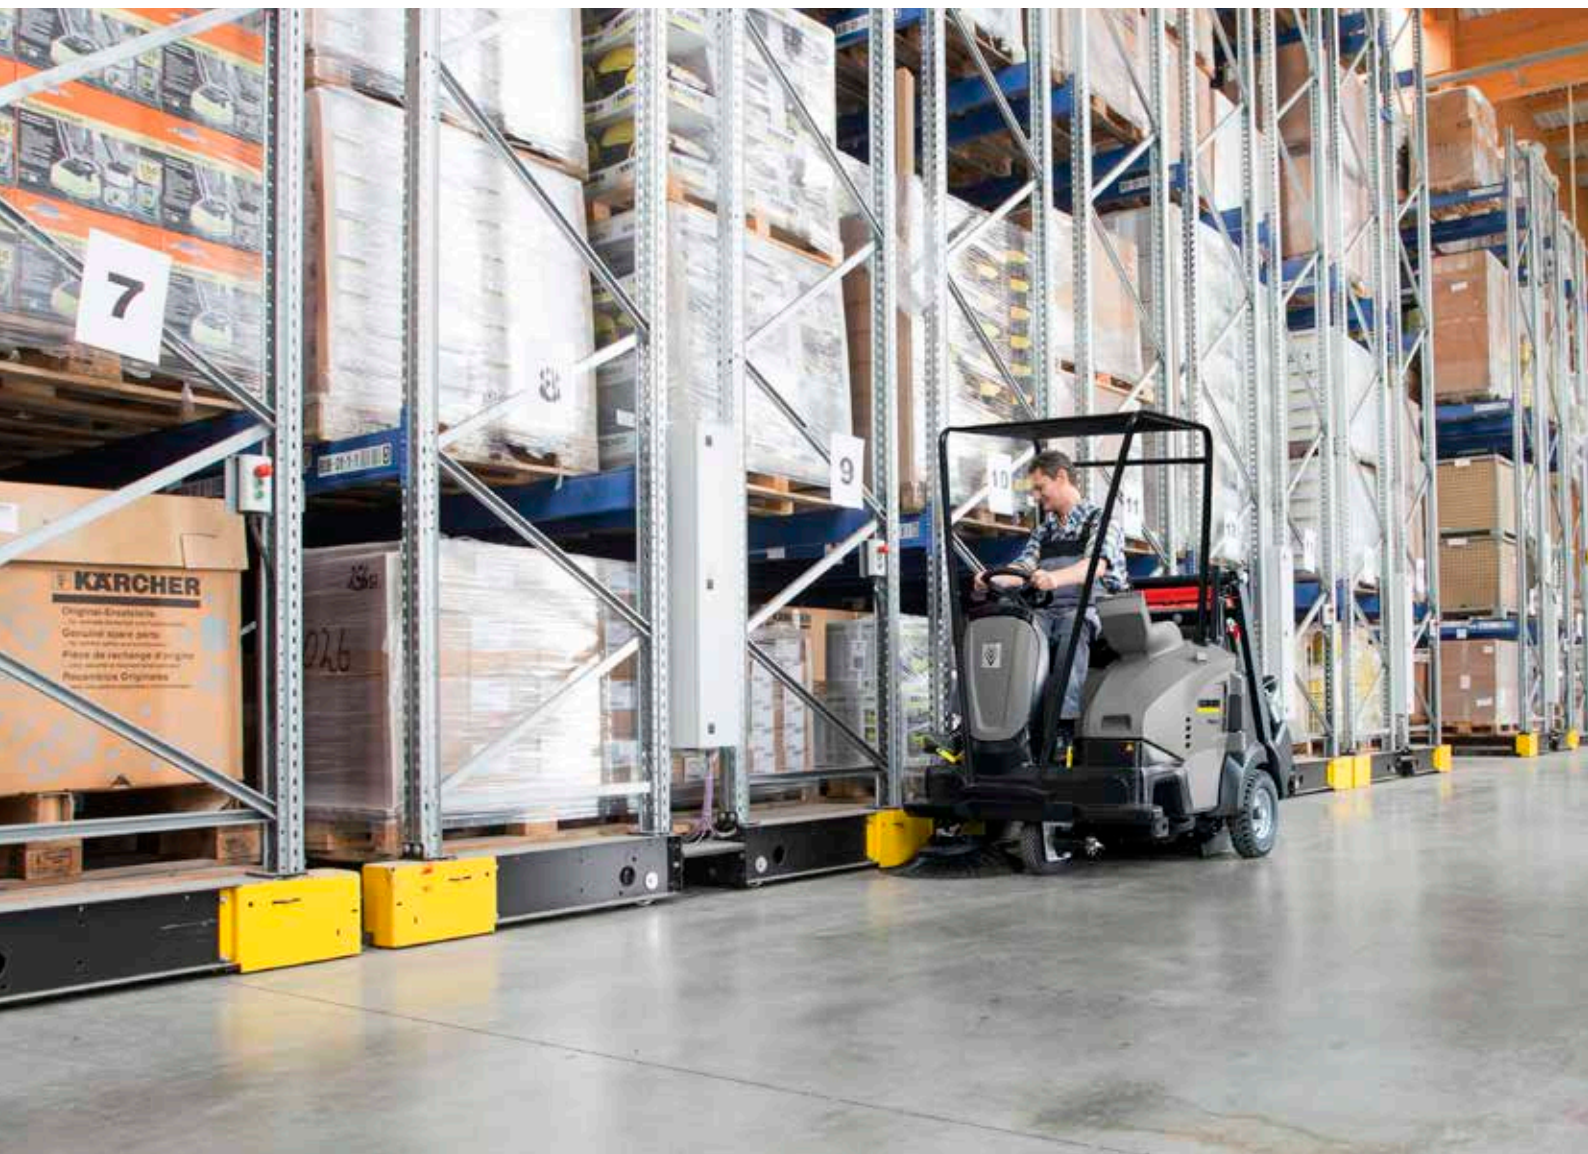

FEJ PROBLEMET VÆK

Når man bevæger sig fra udendørsarealer til indendørs, kan man let trække snavs, mudder og sne med sig. Vi har alle sammen set, hvordan gulvet ser ud i supermarkedet, når sneen begynder at smelte eller regnen står ned i stride strømme. Her kommer selv de bedste måttesystemer til kort, og smudset trænger længere og længere ind i bygningen i takt med, at dagen skrider frem, og der kommer flere kunder i butikken. Resultatet af dette er ikke bare et øget tidsforbrug på rengøring og de omkostninger, der følger med, men i lige så høj grad en øget slidtage på bygningen – og i særdeleshed på gulvbelægningen.