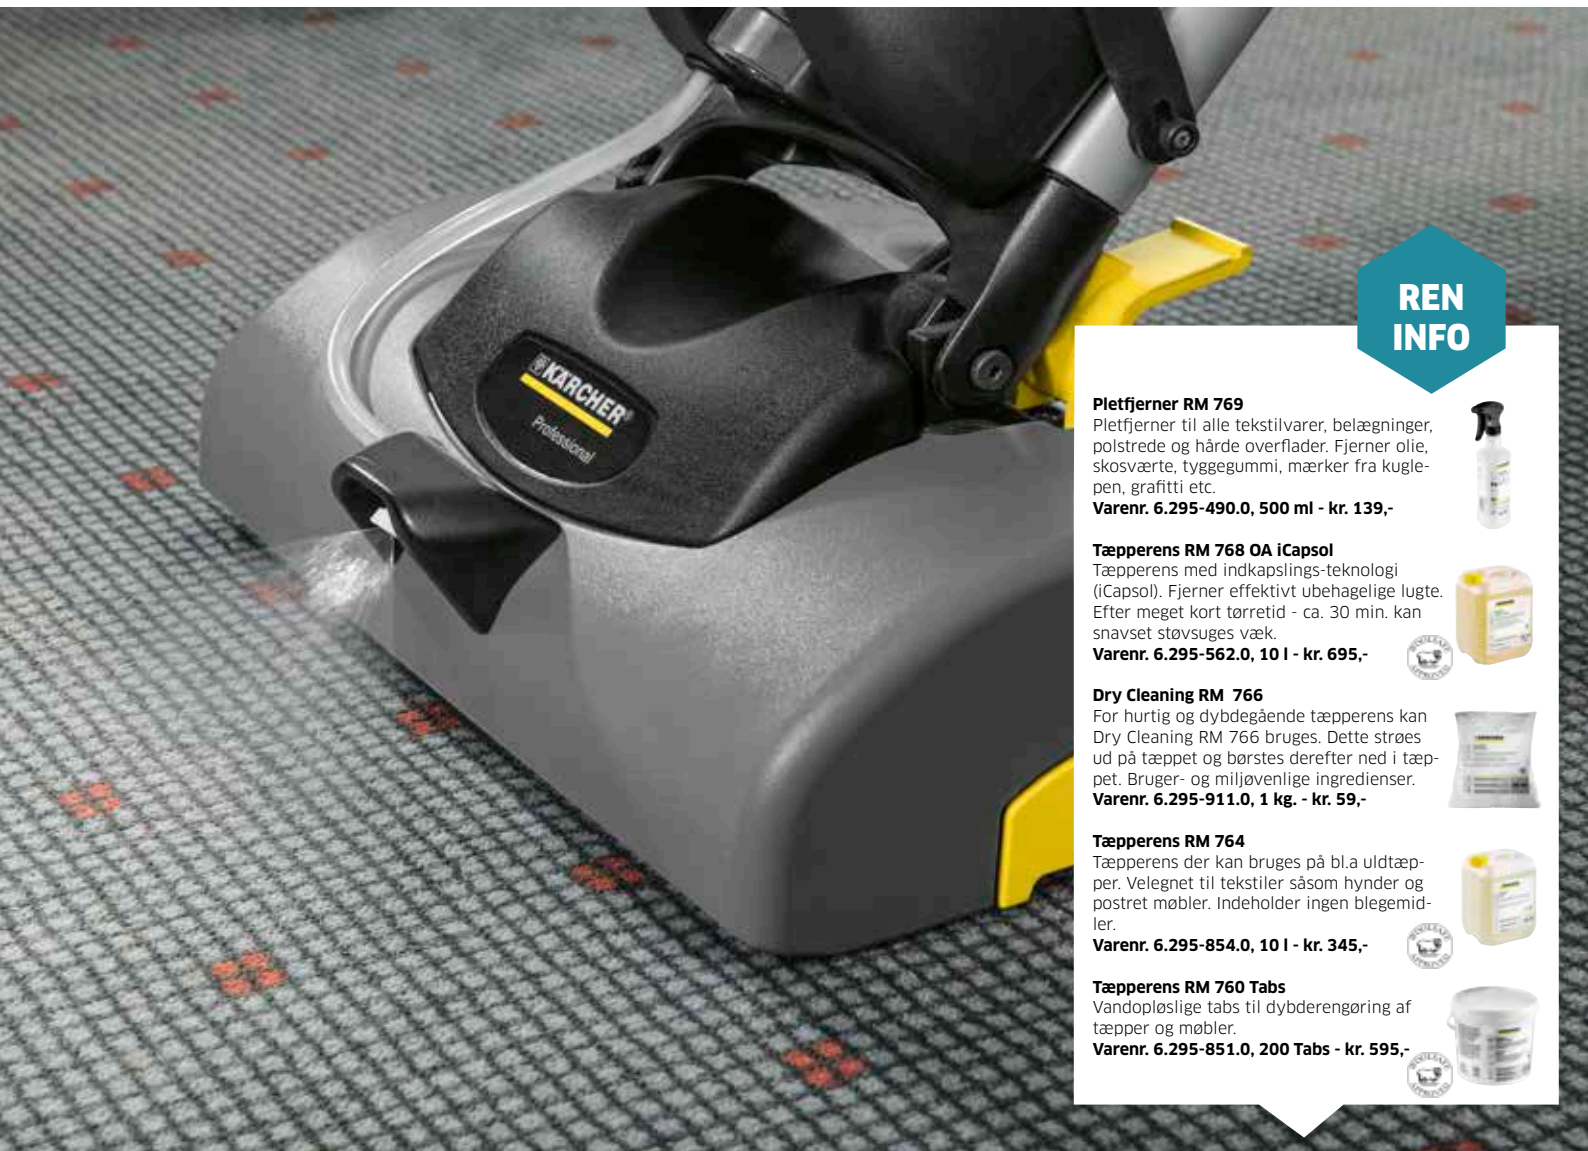

REN
INFO

Pletfjerner RM 769

Pletfjerner til alle tekstilvarer, belægninger, polstrede og hårde overflader. Fjerner olie, skosvætte, tyggegummi, mærker fra kuglepen, grafitti etc.

Varenr. 6.295-490.0, 500 ml - kr. 139,-

Tæpperens RM 768 OA iCapsol

Tæpperens med indkapslings-teknologi (iCapsol). Fjerner effektivt ubehagelige lugte. Efter meget kort tørretid - ca. 30 min. kan snavset støvsuges væk.

Varenr. 6.295-562.0, 10 l - kr. 695,-

Dry Cleaning RM 766

For hurtig og dybdegående tæpperens kan Dry Cleaning RM 766 bruges. Dette strøes ud på tæppet og børstes derefter ned i tæppet. Bruger- og miljøvenlige ingredienser.

Varenr. 6.295-911.0, 1 kg. - kr. 59,-

Tæpperens RM 764

Tæpperens der kan bruges på bl.a. uldtæpper. Velegnet til tekstiler såsom hynder og postret møbler. Indeholder ingen blegemidler.

Varenr. 6.295-854.0, 10 l - kr. 345,-

Tæpperens RM 760 Tabs

Vandopløselige tabs til dybderengøring af tæpper og møbler.

Varenr. 6.295-851.0, 200 Tabs - kr. 595,-