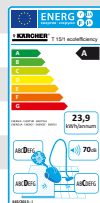

CV 38/2 PROFESSIONAL

Luftmengde 48 l / sek

Vakuu 250 mbar

Beholder 5,5 l

Kabellengde 12 m

Fleeceposer 6.904-305.0

Art nr. 1.033-330.0