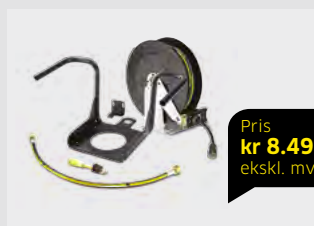

Slangetrommelsett til HDS
For maksimal komfort ved opprulling av høytrykkslangen.
S-/M-klassen Art.nr. 2.110-011.0
C-klassen Art.nr. 2.110-012.0

Pris
kr 2.459,-
ekskl. mva

Pris
kr 8.490,-
ekskl. mva