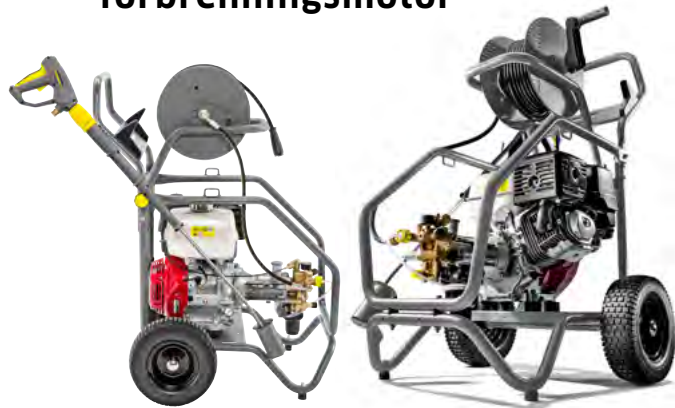

Høytrykk med forbrenningsmotor

HD 9/21 G	HD 9/23 De / G
Hondamotor	Yanmar dieselmotor / Hondamotor
450-900 l/t arb. mengde	450-900 l/t arb. mengde
1000 l/t maks	1000 l/t maks
210 arbeidstrykk	230 arbeidstrykk
270 maks trykk	270 maks trykk
Kan utstyres med ramme og slangetrommel	Kan utstyres med ramme og slangetrommel
Art nr. 1.187-905.0	Art nr. 1.187-906.0 - diesel
	Art nr. 1.187-907.0 - bensin

Vi tilbyr enda flere varianter av drivstoffdrevne høytrykksvaskere.
Kontakt oss for mer informasjon.