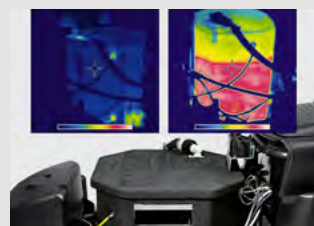

Pris
kr 2.459,-
ekskl. mva

Pris
kr 8.490,-
ekskl. mva

CX-modellene leveres med kompositt slangetrommel og 15 meters høytrykkslange.
Slangetrommel uten slange
Art.nr. 2.110-010.0

HDS-E 8/16-4M kan fås med elektrisk oppvarming.
Art.nr. 1.030-210.0