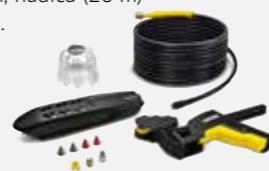

€659,99

€ 619,-

NOVINKA

NOVINKA 2017 - vysokotlakový čistič s vodou chladeným motorom, spojenie super sily a super komfortu
K 7 Premium FC Plus Home*
Obj. číslo: 1.317-133.0
Príkon (W): 3.000
Tlak (bar): 20 - 180
Prietok (l/h): max. 600

Navijací bubon

T 450

full control plus

K 7 FC Plus*
NOVINKA 2017
Obj. číslo: 1.317-030.0

€ 529,-
~~€559,99~~

€469,99

€ 449,-

NOVINKA

Vysokotlakový čistič s vodou chladeným motorom, pohodlné čistenie spevnených plôch okolo domu
K 5 Premium FC Home
Obj. číslo: 1.324-603.0
Príkon (W): 2.100
Tlak (bar): 20 - 145
Prietok (l/h): max. 500

Navijací bubon

T 350

full control

€395,99

€ 299,-

NOVINKA

NOVINKA 2017 - vysokotlakový čistič s vodou chladeným motorom, s praktickým navíjaním vysokotlakovej hadice
K 4 FC Home
+súprava na čistenie potrubia 7,5 m
Obj. číslo: 9.502-331.0
Max. teplota na prívrade (°C): 40
Príkon (W): 1.800
Tlak (bar): 20 - 130
Prietok (l/h): 420

Súprava na čistenie potrubia

T 350

full control

full control (FC) plus

Vždy správne nastavenie
Správna poloha = klik

Žiadne rozhodovanie, ktorý nastavec je ten správny
Všetko v jednom

Bezdrôtové ovládanie
Ovládanie tlaku a prietoku priamo na vysokotlakovej pištoli

KLIK

NOVINKA

NAJŠIRŠÍ SORTIMENT PRÍSLUŠENSTVA NA TRHU

Rozšírte použitie vysokotlakových čističov

Autošampón - koncentrát - prostriedok na dôkladné čistenie áut. Neškodný pre životné prostredie, šetrný k lakovaným a plastovým povrchom, objem (l): 5 Obj. číslo: 6.295-360.0
Teraz len € 10,- (€ 2/liter) namiesto € 14,99

Po nariadení až 20 l

Rotujúca umývacia kefa s kĺbom WB 100 - prúdom vody poháňané mäkké štetiny, 180° kontinuálne nastaviteľný kĺb, dávkovanie čistiaceho prostriedku. Obj. číslo: 2.643-236.0
Teraz len € 35,- namiesto € 39,99

Regulovateľné otáčky