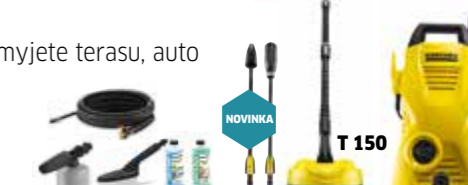

NOVINKA

T 150

NOVINKA 2017

Vysokotlakový čistič, s ktorým umyjete terasu, auto aj vyčistíte potrubie

K 2 Compact Car & Home & Pipe

Obj. číslo: 1.673-141.0

Teraz € 129,- namiesto € 159,99

NOVINKA