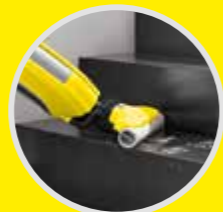

Umývajte dôkladnejšie!

Vďaka inovatívnej technike samočistenia sú valce počas čistenia stále čisté.

**ABY STE MALI
UMYTÚ PODLAHU
NEPOTREBUJETE
VYSÁVAČ**

2-v-1

NOVINKA