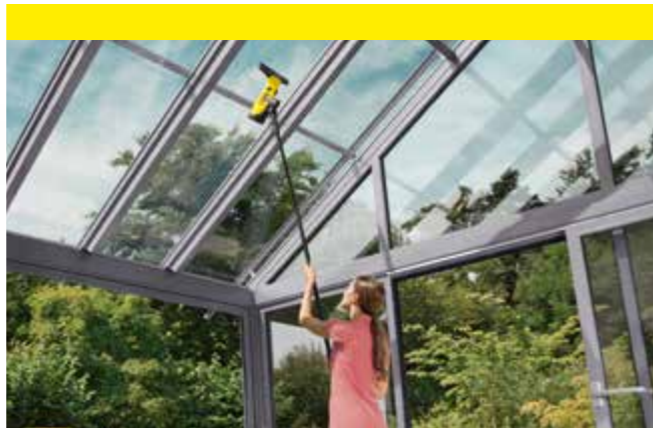

Príslušenstvo a čistiace prostriedky pre čističe okien WV

Koncentrovaný čistič skla - na čistenie všetkých sklenených a zrkadlových plôch bez šmúh, objem (ml): 500
Obj. číslo: 6.295-840.0
Teraz len € 8,- (€ 1,2/100 ml)

Po nariadení
viac ako 6 l

Predlžovacia súprava pre WV - pre všetky akumulátorové čističe WV, nastaviteľná dĺžka od 1,2 m do 1,9 m. Čistenie vyššie položených plôch bez rebríka. Obj. číslo: 2.633-111.0
Teraz len € 44,-

Príslušenstvo a čistiace prostriedky pre tepovače SE

Čistič kobercov RM 519 - na čistenie kobercov, čalúnenia a iných textilných krytín, balenie (l): 1 Obj. číslo: 6.295-771.0
Teraz len € 9,-

Čistič kobercov CarpetPro RM 760 prášok Classic - profesionálny prášok na čistenie textilných krytín a čalúnenia, balenie (g): 800
Obj. číslo: 6.290-175.0
Teraz len € 17,- (€ 2,125/100 g)

Hubica na čalúnenie pre tepovače SE - tepovacia hubica na hlbkové čistenie čalúnenia, pracovná šírka (mm): 110
Obj. číslo: 2.885-018.0 **Teraz len € 29,-**

NOVINKA 2017

Podlahy čisté mávnutím ruky. Žiadne pobebovanie s vysávačom pred umývaním. Kärcher čistič podláh je to, čo vám doteraz chýbalo!

+ 1 pár valcov navyč

259,-

FC 5 Premium
Obj. číslo: 1.055-530.0
Pracovná šírka (mm): 300
Vyčistená plocha na nádrž (m²): 60
Nádoba na čistú/špinavú vodu (ml): 400/200
Žiadne handry na radiátoroch a stečená voda na podlahe - vďaka samočistiacej funkcii si po umytí bez vyčerpania vychutnávať čistotu a sviežosť.