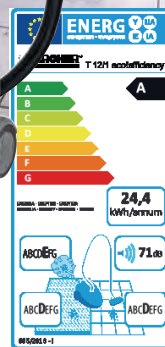

**Trieda energetickej efektívnosti:** A

**Prikon (W):** 750

**Vákuum (mbar/kPa):** 230/23

**Prietok vzduchu (l/s):** 43

**Objem nádoby (l):** 12

**€ 330,-**

€ 396,- s DPH

**PUZZI 10/2 Adv s 2 čerpadlami**  
Čisté kobercové podlahy a čalúnenie do hĺbky vlákien, pohodlné čistenie matracov

(Obj. č.: 1.193-120.0)

- Minimálna zostatková vlhkosť, rýchla pochôdnosť
- S malou podlahovou hubicou pre menšie plochy
- Zásuvka na profi umývavú hlavu PW 30

**Max. plošný výkon (m<sup>2</sup>):** 30-45