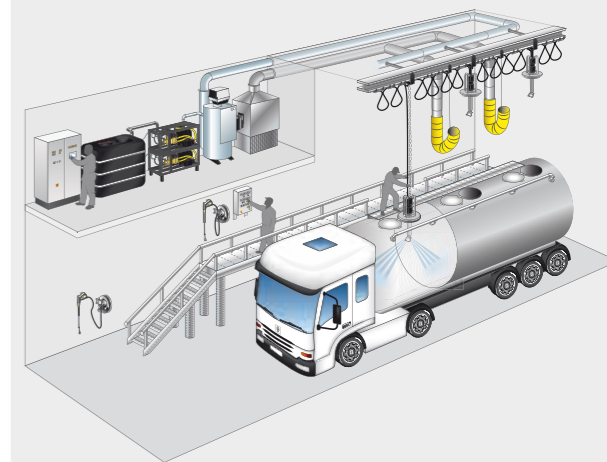

SUCCESS KOMMER INDE FRA

Vi har været din partner på området indvendig rengøring af tanke i over 40 år. Som markedsførende inden for professionelle rengøringsystemer tilbyder vi skræddersyede løsninger til alle krav baseret på modulopbyggede komponenter. Vore førsteklasses systemer er effektive, økonomiske og energibesparende – et resultat af mange års erfaringer. Vi er til for dig – lige fra rådgivning og planlægning til konstruktion, levering og servicering.