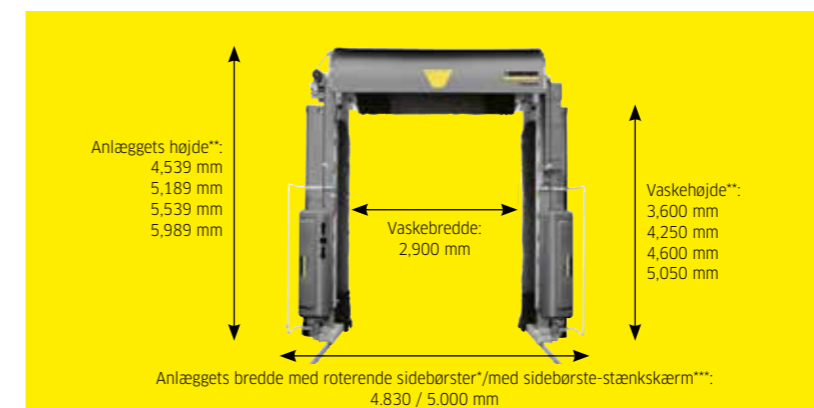

TB
Vaskehøjde^{**}: 3,600 / 4,250 / 4,600 / 5,050 mm
Anlæggets højde^{**}: 4,539 / 5,189 / 5,539 / 5,989 mm
Anlægshøjde med tagbørste-stænskaerm^{**}: 4,597 / 5,247 / 5,597 / 6,047 mm
Anlæggets bredde med roterende sidebørster*: 4,830 mm
Anlæggets bredde med sidebørste-stænskaerm^{***}: 5,000 mm
Rentvandstilslutning: 100 l/min, 4-6 bar
Nominel effekt: 5,3 kW
Strømforsyning: 3~/400 V/50 Hz, 3~/220 V/60 Hz
* Kan reduceres med 200 mm i ét trin
** Reduceres med 100 mm for hvert af de tre trin
*** Kan justeres med +/- 200 mm, afhængigt af børstediameteren