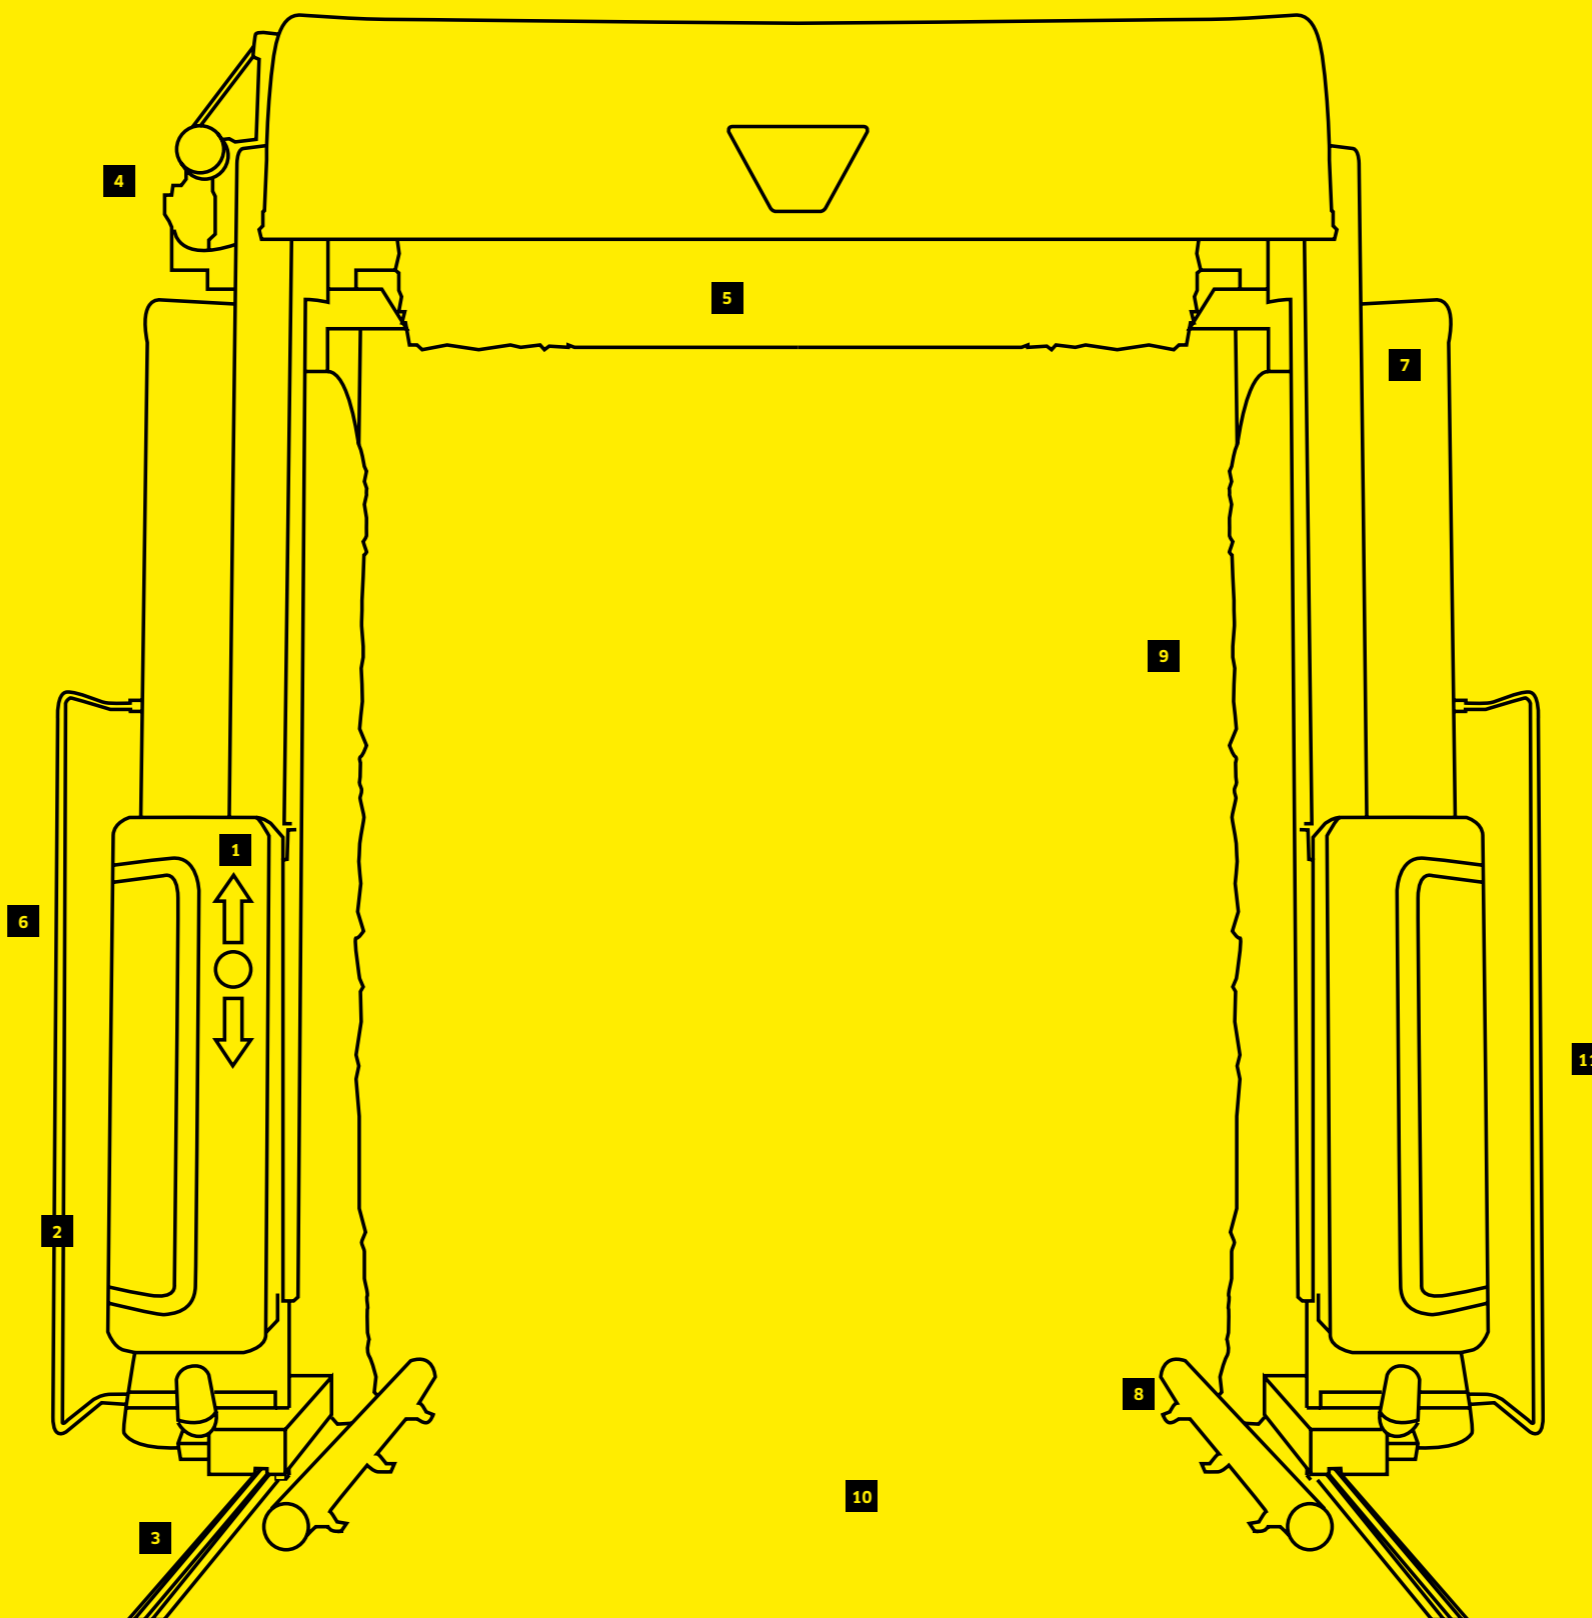

ALT DET, DU HAR BRUG FOR

1 Pålidelige instruktioner til chaufføren

Positionslýset kan monteres direkte på anlægget eller anbringes separat foran den.

2 Lysbomme

Køretøjets konturer genkendes sikkert ved hjælp af lysbomme.

3 Køreskinner

Køreskinner af rustfrit eller varmgalvaniseret stål til perfekt styring af anlægget.

4 Energiforsyning

Du kan vælge mellem energikæde eller kabelslæb.

5 Børsteudstyr

For at sikre en effektiv børstevask kan du vælge mellem førsteklasses polyetylenbørster eller en løsning med forskellige Carlite børster – alle kan også fås i dit eget individuelle design. Carlite børsteløsningen består af tre børstesegmenter af polyetylen foruden, som sikrer kraftfuld og rengøring og beskytter lakken. Den optimale løsning til busser. Vore børster er monteret på siden efter en patenteret metode og kan bevæge sig frit i alle retninger. Du behøver aldrig mere bekymre dig om bøjedede børsteakslers.

6 Betjeningspanel Basic og Advanced

Vælg et Basic betjeningspanel med maks. 7 forudindstillede vaskeprogrammer eller et Advanced betjeningspanel med op til 11 mulige og individuelt indstillelige vaskeprogrammer. Med den valgfrie fjernbetjening har du fuld kontrol og kan sikre en perfekt vaskeprocedure til køretøjer med vanskelige konturer.

7 Stænkskærm

Stænkskærme ved side- og tagbørsterne beskytter effektivt mod vandstænk.

8 Hjulstyr

Hjulstyr sikrer, at køretøjet holder på den helt rigtige position i anlægget.

9 Kraftfuld højtryks-forvask

Vores højtryks-forvask opløser og fjerner selv det mest hårdnakkede snavs på meget kort tid. Til det formål kan du bruge en kemisk forvaskespray og højtryk ved op til 60 bar fra op til 3 spinbørstepar på hver af anlæggets sider. Kan højdejusteres, og en tagbjælke, der kan dreje 180°, sikrer effektiv vask af forenden, bagenden og taget.

10 Undervognsvask

Undervognsvasken fjerner effektivt snavs fra bilens undervogn ved 20 eller 60 bar.

11 Start- og driftssystemer

Du har adgang til alle aktuelle og afprøvede systemer, så du let kan styre TB'en. Magnetisk kortlæser, PIN-kode, strekkode og RFID-kortlæser.