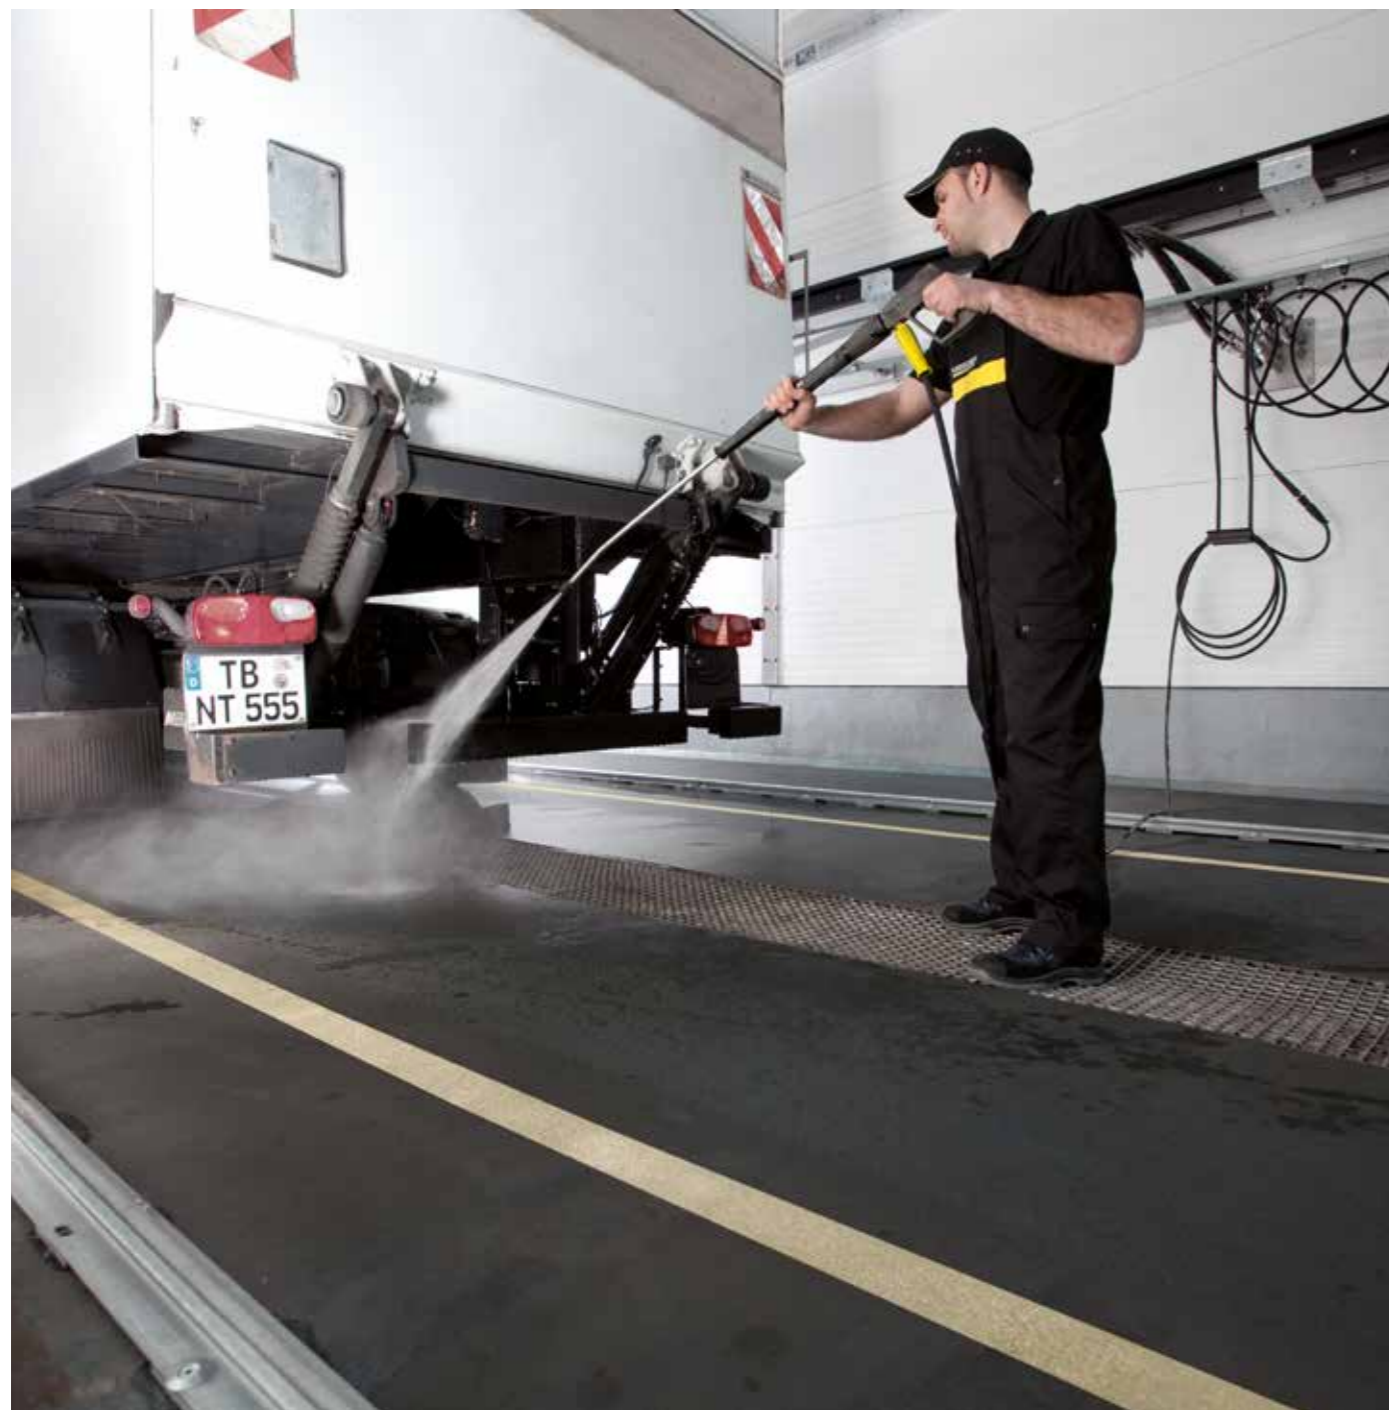

RENE KØRETØJER ER ALTID IMPONERENDE

Når rengøringsresultaterne er perfekte, ved du, at du har haft en god dag. Hver dag! Når du bruger vore vaskeprogrammer og specielt udviklede rengøringsmidler, er perfekt renhed ikke længere en tilfældighed.

Køretøjets position

Det køretøj, der skal rengøres, guides frem til den rette position ved hjælp af en vejledning eller en lysregulering.

Perfekt forvask

Shampooen påføres køretøjet under den mekaniske forvask. Hårdnakked snavs på vanskeligt tilgængelige steder fjernes hurtigt, nemt og økonomisk med en manuel forvask. Vi anbefaler VehiclePro syrebaseret lastbilrens RM 804 til at fjerne mineralaflejringer som asfalt, kalk, mørtel og beton. Til alle andre slags snavs anvendes VehiclePro alkalisk lastbilrens RM 805.

Individuelt programvalg

Det korrekte program til det pågældende køretøj vælges nemt og hurtigt på et stort, slidstærkt og brugervenligt betjeningspanel.

Effektiv børstevask

Når forvasken er gennemført, fjernes evt. resterende snavs hurtigt og effektivt med en børstevask og vores VehiclePro børsteshampoo RM 811.

Bekvem regning og betaling

Du kan vælge mellem mange forskellige betalingsmuligheder for bilvask. På basis af traditionelle håndskrevne chaufførlistor over kortlæsere og scannere til kontant betaling.