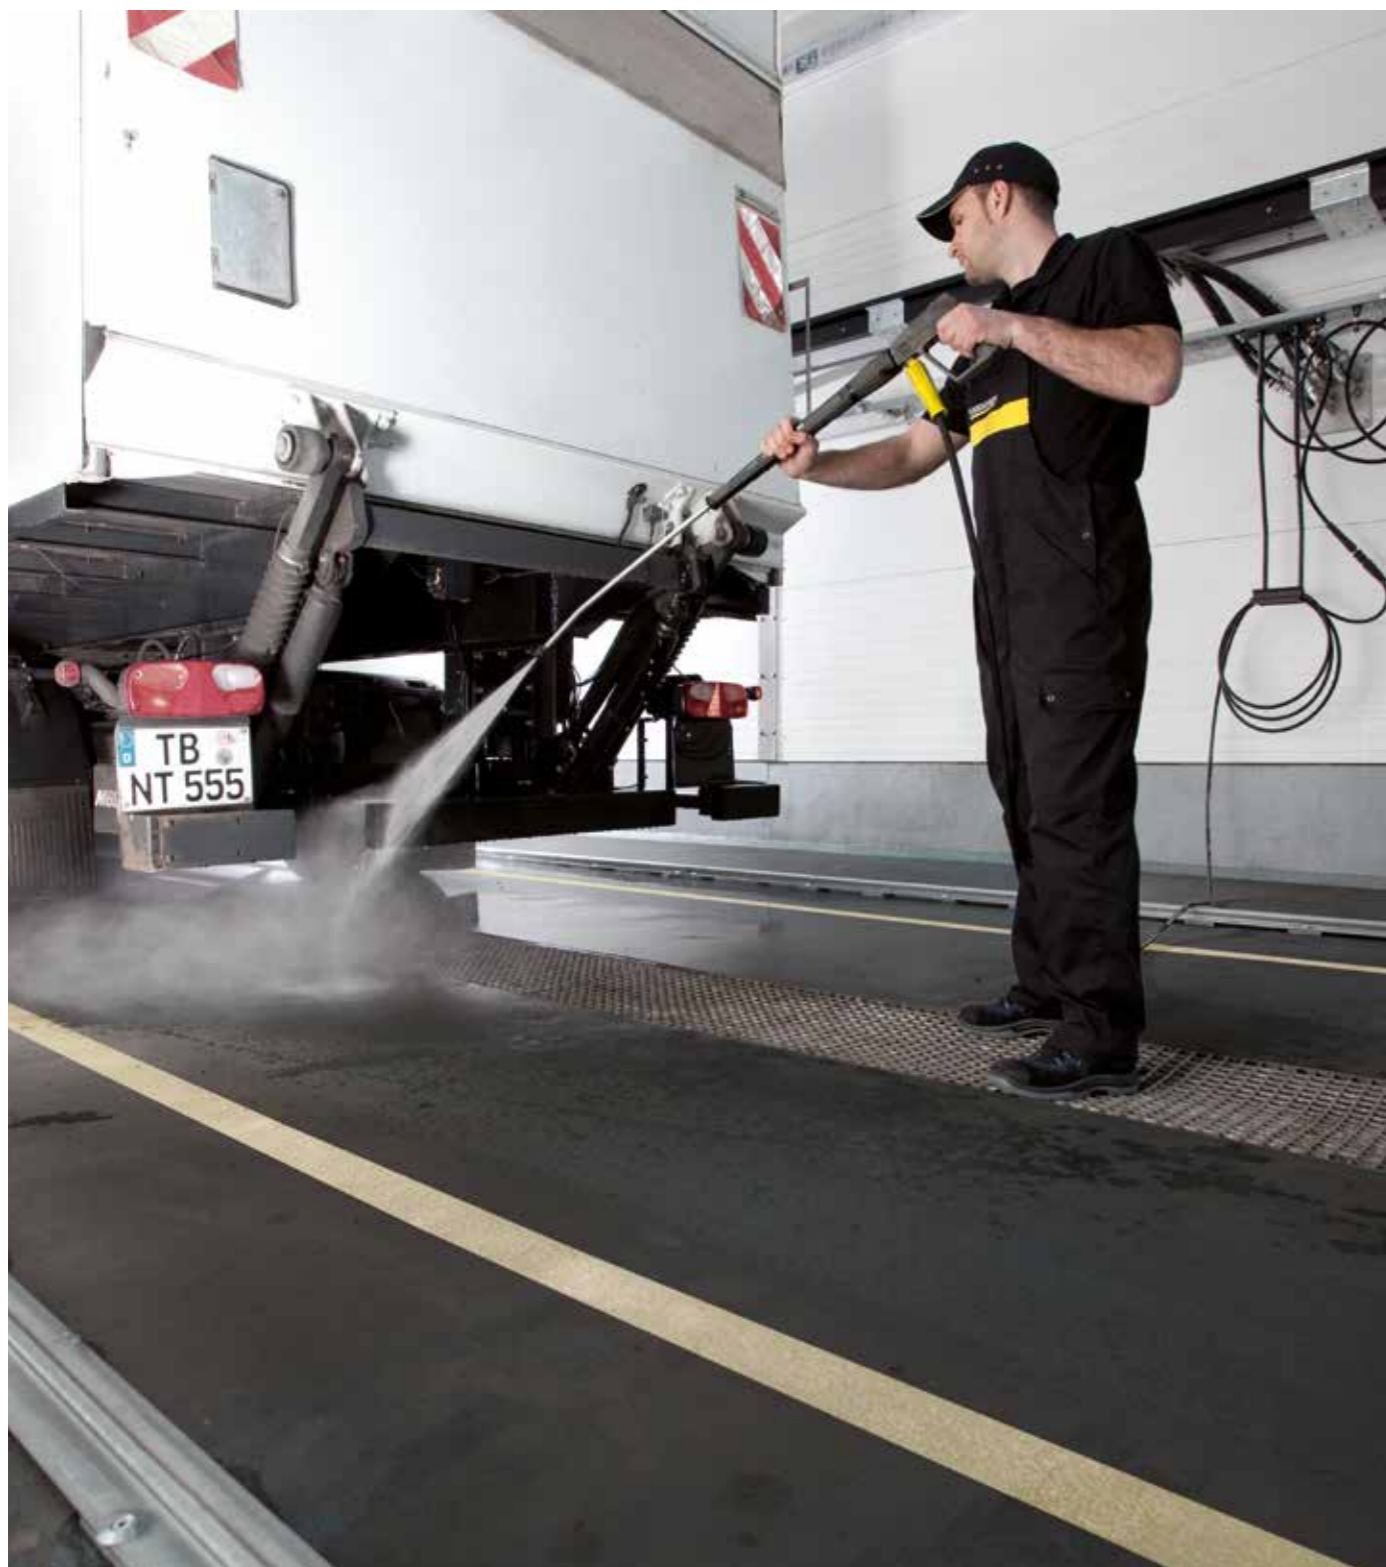

MED STÆRK HÅND

Manuel forvask er en vigtig del af en grundig bilrengøring. Med varmt- eller koldt vandshøjtryksrensere fjerner du hurtigt, nemt og økonomisk snavset – selv fra svært tilgængelige steder.

Nemt, hurtigt og grundigt

Effektive højtryksrensere rengør hurtigt og pålideligt. Et alsidigt sortiment af tilbehør, f.eks. fleksible strålerør, sikrer, at du når ind til selv svært tilgængelige steder.

En enhed med mange anvendelsesmuligheder

Takket være den centrale forsyningsenhed kan et stort antal køretøjer forvaskes samtidigt, eller – som det ofte er tilfældet med erhvervskøretøjer – to personer kan hjælpes ad med rengøringen: En på venstre og en på højre side af bilen. Ved hjælp af et permanent installeret rørsystem pumpes vandet op til det sted, hvor det skal bruges.

Alt er rent, sikkerheden er i orden

Slangestyringsystemer på siden giver sikkerhed og en kontrolleret vaskeproces. De forhindrer medarbejderne i at snuble over slangerne. Det øger også slangernes levetid markant.