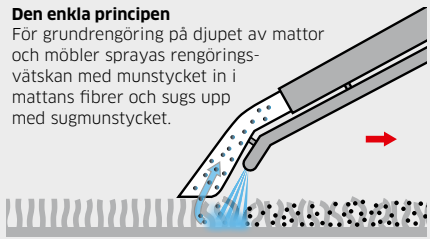

Den enkla principen

För grundrengöring på djupet av mattor och möbler sprayas rengöringsvätskan med munstycket in i mattans fibrer och sugts upp med sugmunstycket.

Läs mer på www.kärcher.se/zon123

13
JS

Inne i byggnaden ställs olika krav beroende på område. För golven finns skurmaskiner, dammsugare, textilvårdsmaskiner samt sopmaskiner. Vissa ytor kan kräva ångtvättar, extraktionsmaskiner eller som i verkstad, industri och laboratoriemiljö kanske mer unika lösningar. För att hitta rätt modell gå in på www.kärcher.se