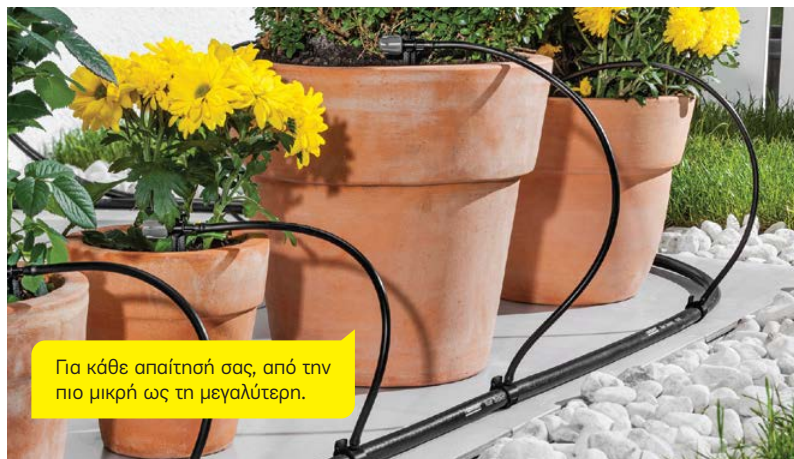

ΣΥΣΤΗΜΑΤΑ ΚΗΠΟΥ

Καθαρίζοντας τη σκέψη σας μέσα από την επαφή με τη φυσική ομορφιά. Σε αυτή την αίσθηση αξίζει η πιο ολοκληρωμένη γκάμα έξυπνων λύσεων, για έναν κήπο όπως τον ονειρεύεστε.

Εκεί που η φύση συνυπάρχει αρμονικά με τις τεχνολογικές καινοτομίες, το αποτέλεσμα είναι εντυπωσιακό, είναι Kärcher! Με υλικά και κατασκευή μοναδικής αντοχής αλλά και με την κορυφαία αξιοπιστία που χαρακτηρίζει κάθε προϊόν μας, εγγυόμαστε ότι η ζωή στον κήπο σας δεν θα είναι τίποτα λιγότερο από υπέροχη!

Για προγραμματισμένα ανέμελο πότισμα.

Για κάθε απαίτησή σας, από την πιο μικρή ως τη μεγαλύτερη.