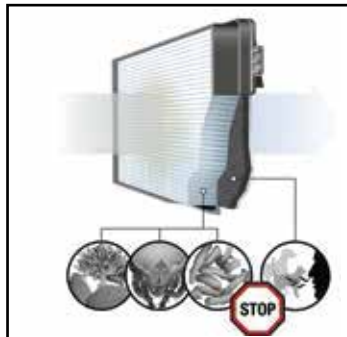

EPA 12 filter

With EPA filter even the smallest allergy-causing particles stand no chance. The air blown out is even cleaner than the air in the room.