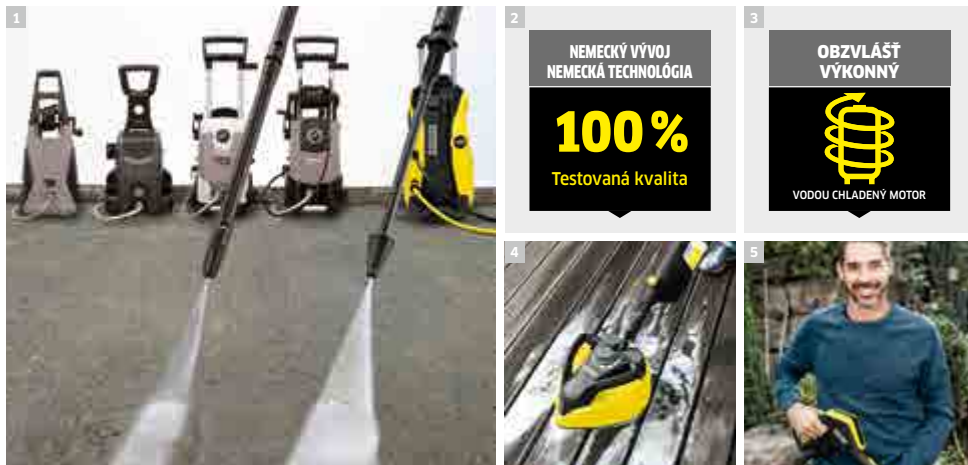

1 Vynikajúci čistiaci výkon

Pri porovnaní s konkurenciou sa vysokotlakové čističe Kärcher vyznačujú vyšším výkonom pri odstraňovaní nečistôt a vyššou efektívnosťou čistenia. Jasne povedané: Čistenie je rýchlejšie a ušetrí až 50 % času a tým až 50 % energie a vody, čo potvrdzujú pravidelné testy vykonávané spoločnosťou Kärcher. Kärcher Testdesign vedecky podporil Fraunhofer-Institut IPA.

2 Značková kvalita „made in Germany“

Kärcher má ako vynálezca vysokotlakového čistenia jedinečné poznatky, ktoré v takejto šírke a hĺbke nemôže ponúknuť nikto na celom trhu. Kärcher už 60 rokov zdokonaľuje vysokotlakové čistenie a za seba necháva hovoriť jedinečné inovácie. Ako líder na trhu ponúkame najspoľahlivejšie vysokotlakové čističe na trhu. Všetky naše zariadenia vyrábame vo vlastných závodoch podľa najprísnejších výrobných noriem. Skôr ako produkty opustia závody, vykonáva sa 100 % test funkčnosti a výkonnosti. Takto môžeme našim zákazníkom vždy garantovať perfektné výrobky, ktoré sa vyznačujú vysokou výkonnosťou a neslýchane dlhou životnosťou.

3 Pokroková technológia motorov

Triedy K 4 až K 7 radov Full Control Plus/Full Control sú vybavené inovačnými vodou chladenými motormi a určujú nové štandardy. Namiesto ventilátora sa na chladenie mo-

tora využíva voda. Skôr ako sa voda použije na čistenie, preteká okolo krytu motora a zabezpečuje tak jeho konštantné chladenie. Výhody: vysoká výkonnosť a dlhá životnosť.

4 Rôznorodosť využitia je programom

Kärcher má na trhu najväčšiu ponuku príslušenstva a čistiacich prostriedkov a tým otvára vysokotlakovému čisteniu bezhranične veľa možností použitia. Na takmer každý problém s čistením ponúka Kärcher vhodné riešenie. Dobrým príkladom sú plošné čističe Kärcher. Zdvojnásobujú rýchlosť čistenia horizontálnych a vertikálnych plôch – bez rušivého rozstrekovania vody.

5 Zameranie na zákazníkov

Aby sme pochopili potreby našich zákazníkov, pravidelne realizujeme zákaznícke ankety. Takto získané poznatky dôsledne využívame pri vývoji nových produktov. Rovnako pracujeme aj na neustálom vylepšovaní našich strojov. Výsledkom je inovačná sila: 90 % všetkých produktov značky Kärcher na trhu je mladších ako 5 rokov.

Okrem toho ponúka Kärcher kompletný systém – vysokotlakové čističe rôznych výkonových tried, rôznorodé čistiace prostriedky a vhodné príslušenstvo sú ideálnym balíkom pre každú úlohu. A vďaka nášmu širokému sortimentu náhradných dielov sa zákazníci tešia zo svojich zariadení obzvlášť dlho.