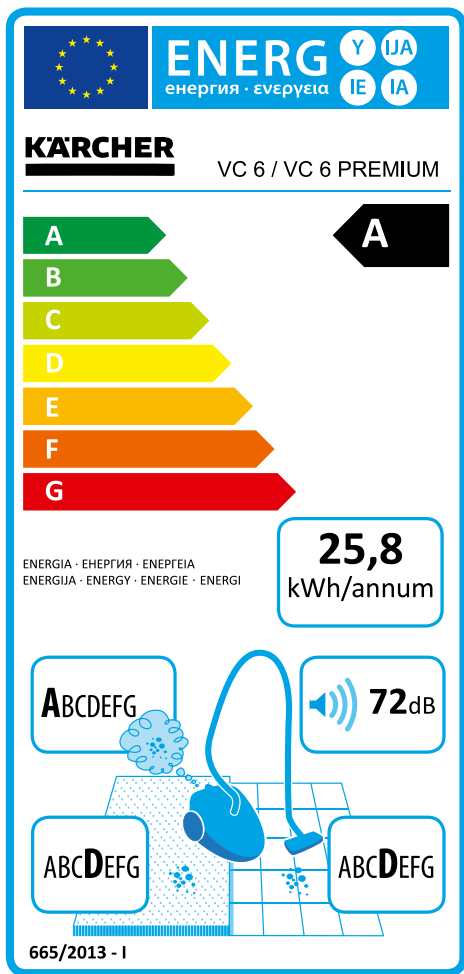

EURÓPSKY ENERGETICKÝ ŠTÍTKO PRE VYSÁVAČE

To, čo Kärcher so svojimi viacúčelovými vysávačmi a vysávačmi s vodným filtrom už dávnejšie preukázal, sa teraz stáva zákonom v rámci celej Európy: úspešné čistenie s nižším výkonom. Energetický štítko EÚ pre vysávače, ktorý je platný od 1. septembra 2014, obmedzuje menovitý výkon suchých vysávačov napájaných zo siete na maximálne 1600 W. Každý stroj ponúkaný v Európe musí byť označený energetickým štítkom EÚ.

A

Energetická efektívnosť na prvý pohľad

Trieda energetickej efektívnosti je jednotná celoeurópska klasifikácia a rozpoznať sa dá na prvý pohľad. Pomocou zadelenia do tried od A po G platného od 1.9.2014 je možné priame porovnanie. Základom zaradenia do určitej triedy energetickej efektívnosti je ročná spotreba energie (AE), ktorej hodnota sa vypočítava z celého radu rôznych parametrov. Rozhodujúci je tak hlavne príkon vysávača, avšak v hodnotení sa zohľadňuje aj účinnosť čistenia.

25,8

kWh/rok

Ročná spotreba energie

Ročná spotreba energie (AE) sa vzťahuje na definovaný počet čistiacich operácií (50 za 1 rok) na štandardnej obytnej ploche (87 m²) a udáva sa ako referenčná hodnota na energetickom štítku. Táto hodnota musí byť minimálne < 62 kWh/a (trieda G) a na energetickom štítku je obzvlášť zvýraznená. Skutočná ročná spotreba energie však závisí od spôsobu používania, hlavne od stupňa znečistenia, čistenej plochy a častosti čistenia.

72 dB

Hladina akustického výkonu

Nielen úspora energie je praktickou ochranou životného prostredia, ale aj zníženie hlučnosti. Zvýšenie príp. zníženie hladiny hluku o 3 dB(A) zodpovedá zdvojnásobeniu hlučnosti príp. jej zníženie o polovicu. Takže vysávač s hladinou akustického výkonu 78 dB(A) je oproti vysávaču s hladinou akustického výkonu 81 dB(A) iba spoľovice tak hlučný. Údaj hladiny akustického výkonu na energetickom štítku týmto pomáha pri objektívnom rozhodovaní.

ABCDEF G

Trieda prachových emisií

Pri vysávači sú okrem čistiaceho výkonu významné aj prachové emisie a na energetickom štítku sa vykazujú klasifikovane od A po G. Hodnoty prachových emisií stanovuje výrobca na základe štandardizovanej meracej metódy podľa nariadenia EÚ.

ABCDEF G

Trieda čistenia na tvrdých a kobercových podlahách

Rozdiely medzi čistením tvrdých povrchov a kobercov sú výrazné a nie je možné ich priamo porovnávať. Preto sa čistiacie triedy vykazujú pre tvrdé podlahy a kobercové podlahy zvlášť v triedach od A po G.