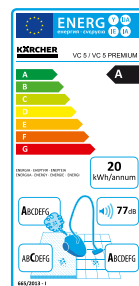

### Technické údaje

Energetická trieda		A
Plošný výkon	m <sup>2</sup>	150
Príkon	W	500
Pripájací kábel	m	7,5
Hmotnosť bez príslušenstva	kg	3,2
Rozmery (d × š × v)	mm	182 × 261 × 621

Výbava zodpovedá VC 5