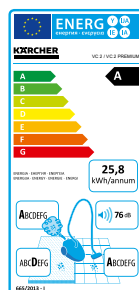

Výbava	VC 2
Sacia hadica	1,5 m
Prepínateľná podlahová hubica	■
Teleskopická sacia trubica	■
HEPA 12-filtr (EN 1822:1998)	■ (dokúpiteľný HEPA 13-filtr (EN 1822:1998) - obj. č.: 2.863-237.0)
Štrbinová hubica	■
Hubica na čalúnenie	■
Štetec na nábytok	■
Automatické navíjanie kábla	■
Filtračné vrecko z netkanej textilie	■ (Obj. č.: 2.863-236.0)
Objednávacie číslo	1.198-105.0
Cena v €*	129,99