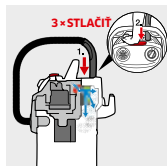

TOP TRIEDA **RP**

Extrémna sacia sila a energetická efektívnosť súčasne. Okrem toho ponúka top trieda všetko, čo prácu robí maximálne pohodlnou: Plochý skladaný filter vo filtračnej kazete pre rýchle a čisté vyberanie, zabudovaný oklep filtra pre bleskové obnovenie sacieho výkonu, komfortné príslušenstvo pre perfektnú čistotu, veľké nádoby na veľké množstvá špiny, ako aj systém odkladania na bezpečné uloženie kompletného príslušenstva.

ULTRA SACIA SILA

Power technology
Nízka spotreba elektriny

Ultra sacia sila

Špeciálne motory, konštrukcia stroju a príslušenstva robia modely „Top triedy“ WD 6 ultra výkonnými.

Vynikajúce čistenie filtra

Silné impulzné nárazy vzduchu dopravia špinu stlačením tlačidla z filtra do nádoby, vďaka čomu sa rýchlo obnoví sací výkon.

WD 6 P PREMIUM

- Vyberateľná filtračná kazeta s plochým skladaným filtrom
- Zásuvka s automatickým zapínaním a vypínaním na použitie s elektronáradím
- Oklep filtra stlačením tlačidla
- Skrutka na vypúšťanie vody

Sací výkon

WD 2 WD 3 WD 4 **WD 5** **WD 6**

Spotreba energie
1300 Watt