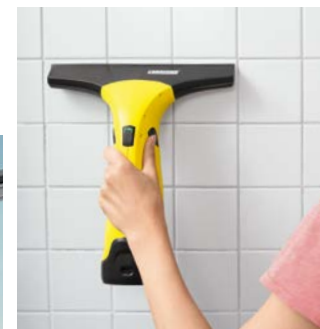

LA SOLUCIÓN DE LIMPIEZA PARA TODAS LAS SUPERFICIES LISAS