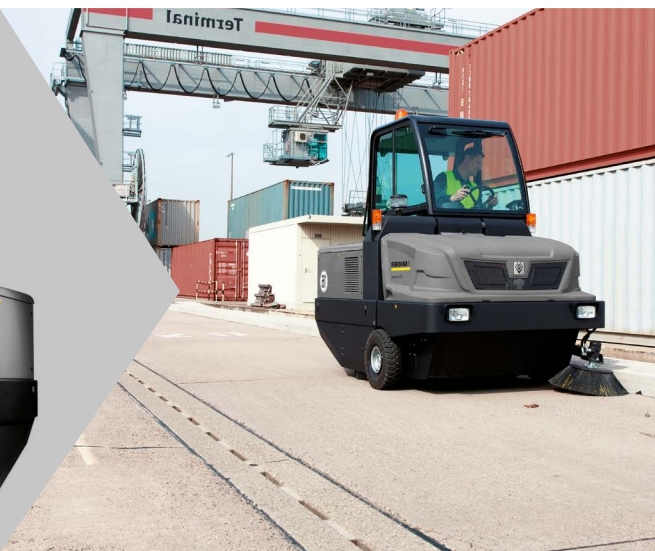

LOGISTIKA

BEZPRAŠNÉ ZAMETANIE

Kompaktné zametacie stroje sú predpokladom pre bezpečné zametanie v úzkych uličkách a medzi vysokými regálmi

- vysoký plošný výkon (až 14 tis. m²/h)
- maximálna manévrovateľnosť
- veľkokapacitné batérie pre dlhé pracovné intervaly
- rýchle, účinné a pohodlné riešenie

KÄRCHER vám predstaví ideálne riešenie. Nie je potrebné vypnúť stroje/automaty - stačí vybrať správny KÄRCHER stroj a dopravné systémy môžu bežať bez prestávky.

VONKAJŠIE PALETOVÉ SKLADY

Pre zaručenie bezpečnosti pri manipulácii s paletami v exteriéri, odstránenie prekážok pre vysokozdvížne vozíky.

Od malých plôch až po extrémne veľké logistické parky

- vysoký plošný výkon (až 28 tis. m²/h)
- veľké nádoby na nečistoty
- robustné odolné karosérie
- možnosti výberu druhu pohonu

NAKLADACIA RAMPA

Prílety - odlety, nakladanie - vykladanie
Ložná oblasť dostáva permanentne zabráť. Denné nánosy znečistenia je možné rýchlo odstrániť vysokým tlakom.
KÄRCHER profesionálne vysokotlakové čističe presvedčia: