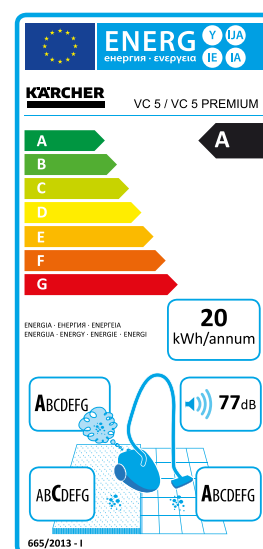

Nonostante il suo design compatto, il VC 5 pulisce a fondo con una potenza incredibile e minimi consumi. **L'efficienza energetica è infatti in classe A.** Ma non è l'unica A sull'etichetta energetica! Anche l'efficacia di pulizia e la riemissione di aria in ambiente sono al **massimo della categoria.**