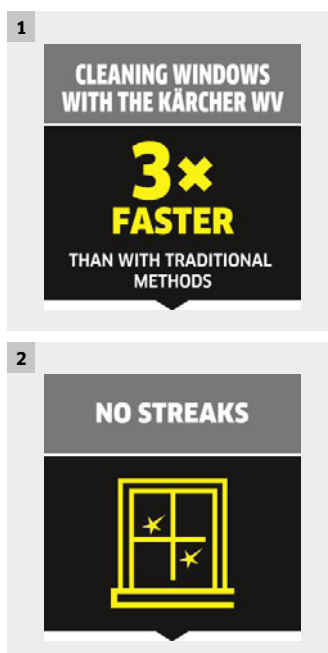

ASPIRAGOCCE WV: UNA FAMIGLIA ALLARGATA

Non c'è niente come **l'originale**! Solo Kärcher può perfezionare ulteriormente la pulizia dei vetri allargando la sua gamma. Oggi potete scegliere l'entry level WV 1 PLUS fino al più accessoriatato WV 5 PREMIUM con piccola bocchetta in dotazione. L'intera gamma è dotata di flacone spray con panno in microfibra. KÄRCHER: SOLUZIONI COMPLETE IN TEMPO ZERO.

1 Tre volte più veloce

La pulizia dei vetri è tre volte più veloce rispetto ai metodi tradizionali.

2 Nè striature, nè aloni

Il labbro in gomma della bocchetta e l'aspirazione di qualità garantiscono risultati perfetti.

3 Nessun sgocciolamento

Nessun contatto con l'acqua sporca nè acqua per terra.

4 L'originale

Kärcher è l'inventore degli aspiragocce. Nessuno ha più esperienza in questo settore di Kärcher.