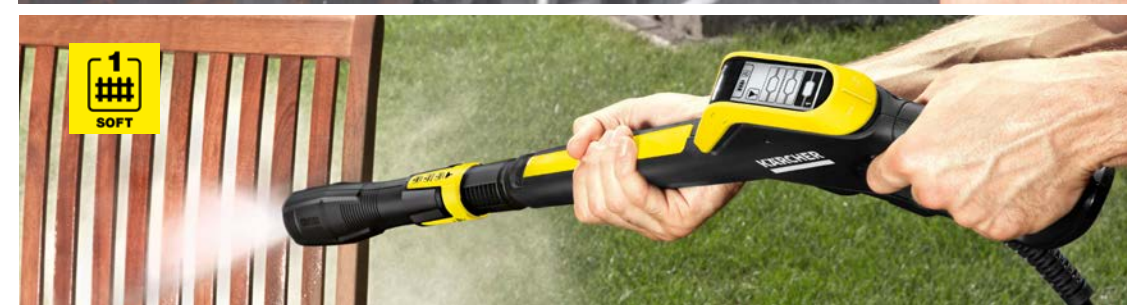

UNA GAMMA COMPLETA PER QUALSIASI NECESSITÀ

**FULL CONTROL:
TUTTA LA POTENZA
NELLE TUE MANI**

**LEGGERA
E MANEGGEVOLE**

**PRATICA
E COMPATTA**

Dalla K4 in su, la gamma FULL CONTROL è dotata di **motore raffreddato ad acqua** con **garanzia di 3 anni**. Affidabilità, silenziosità e durata nel tempo rendono questi modelli il punto di riferimento della categoria.

Cosa c'è di più importante in un'idropulitrice se non la pistola che è nelle tue mani? Ecco perché Kärcher ha studiato e sviluppato **Full Control**, un sistema che consente di visualizzare sulla pistola la pressione utilizzata per avere sempre **il massimo controllo: Soft** (legno), **Medium**, (superfici verniciate), **Hard** (pietra). La funzione **Mix** per utilizzo detergente.

Ogni serie (dalla K2 alla K7) presenta versioni **Home** (lavasuperfici + detergente) e versioni **Premium** (avvolgitubo). A voi la scelta!

K2 FULL CONTROL

ca. 20 m²/h
20-110 bar max.
360 l/h max.
1400 W

full control

K3 FULL CONTROL

ca. 25 m²/h
20-120 bar max.
380 l/h max.
1600 W

full control

K4 FULL CONTROL

ca. 30 m²/h
20-130 bar max.
420 l/h max.
1800 W

full control

K5 FULL CONTROL PLUS

ca. 40 m²/h
20-145 bar max.
500 l/h max.
2100 W

full control plus

K7 FULL CONTROL PLUS

ca. 60 m²/h
20-180 bar max.
600 l/h max.
3000 W

full control plus

FULL CONTROL PLUS: L'EVOLUZIONE DEL CONTROLLO SU OGNI SUPERFICIE

full control plus

GLI ACCESSORI GIUSTI PER RISULTATI BRILLANTI

Kärcher ha sviluppato una linea di accessori e detergenti speciali con la quale si possono ottenere i migliori risultati. Per ogni tipo di applicazione esiste il suo accessorio dedicato per ottimizzare i tempi ed avere risultati sempre perfetti, per fare la differenza.

Lavasuperfici
Linea completa di Lavasuperfici T 350, 450, 550 dotati di paraspruzzi, con pressione regolabile per tutti i tipi di superfici. Pratiche maniglie per utilizzi anche su superfici verticali.

Spazzole
Una gamma completa di spazzole per la pulizia di veicoli, porte, vetrate ecc. Dotate di apposite spazzole per non rovinare le superfici e unite alla potenza dell'acqua permettono un risparmio di energia, acqua e tempo fino al 30%.

Lancia telescopica (1,20-4m)
Per una comoda pulizia delle zone difficili da raggiungere. Dotata di tracolla a spalla per un pratico utilizzo senza fare fatica.

Lance
Un'intera linea di Lance adatte ad ogni utilizzo. Lancia con regolazione di pressione, lancia vario power, lancia mangiasporco, prolunghe, e mini lancia con regolazione di pressione e direzionale. Ad ogni applicazione la sua lancia.

Tubi
Tubi prolunghe, sturatubi da 7,5 - 15 e 20 mt compatibili con tutte le idropultrici Kärcher.

CLEAN, CARE & PROTECT

3-in-1

Detergenti Specifici 3 in 1

Detergenti universali