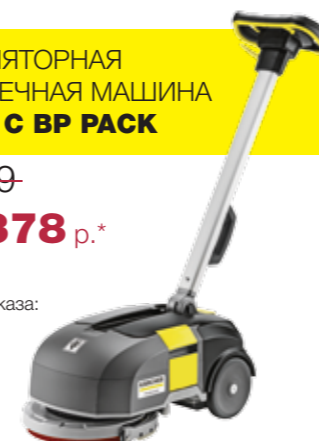

АККУМУЛЯТОРНАЯ ПОЛОМОЕЧНАЯ МАШИНА BD 30/4 C BP PACK

~~120 419~~
108 378 р.*

Номер для заказа:
1.783-230.0

Сверхманевренная машина основательно очищает любые твердые или эластичные напольные покрытия и сразу высушивает их, эффективно собирая грязную воду.

- Мощная литий-ионная батарея
- Вращающаяся всасывающая балка
- Высокая маневренность и компактные размеры
- Объем для чистой / грязной воды – 3 / 4 л
- Максимальная производительность – 900 м²/ч
- Рабочая ширина – 280 мм
- Легкий вес – 20 кг