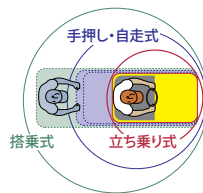

「ケルヒャー・ケア」対象製品

新規 購入製品対象

無料 訪問点検サービス

物流倉庫や出荷場の床洗浄に

工場床の黒ずみ・タイヤ痕の洗浄に

ビルや公共施設の床洗浄に

1 **高い視認性と機動力**
広い視界と小回りの良い「立ち乗り式」

立ち乗り式は視点が高く、人や物への衝突などによる事故を回避しやすく、安全に作業できます。また、小回りが利くため、狭い場所の清掃も容易に行えます。

高い視点からの視界

立ち乗り式の小回りの良さ

2 **作業効率アップ**
粗ゴミ回収機能「プレスイープ」 ※BRタイプのみ

ブラシが床を洗浄しながらゴミをコンテナに履きこむため、事前の掃き掃除の手間が省けます。労力と時間を削減します。

3 **3つの便利な機能**
均一な清掃結果が可能

管理者が清掃内容を設定、清掃者はその範囲内で清掃を行い、誰が清掃しても均一な仕上がりが得られます。

鍵管理システム

洗浄剤自動希釈機能