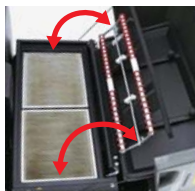

ノンパンクタイヤ
前輪2本
後輪1本

2 高い粉塵回収力 フィルター掻き落とし機能で、回収力をアップ

チリ落とし機能はケルヒャー独自の掻き落とし機能。シェイカータイプより効率良くチリを落とし、フィルターの目詰まりを防ぎます。また、エンジン用プレフィルターで異物混入を防ぎ、エンジントラブルを防止します。

メインフィルターと掻き落とし機能

エンジン用プレフィルター

3 シンプル設計 どなたでも操作可能な簡単操作