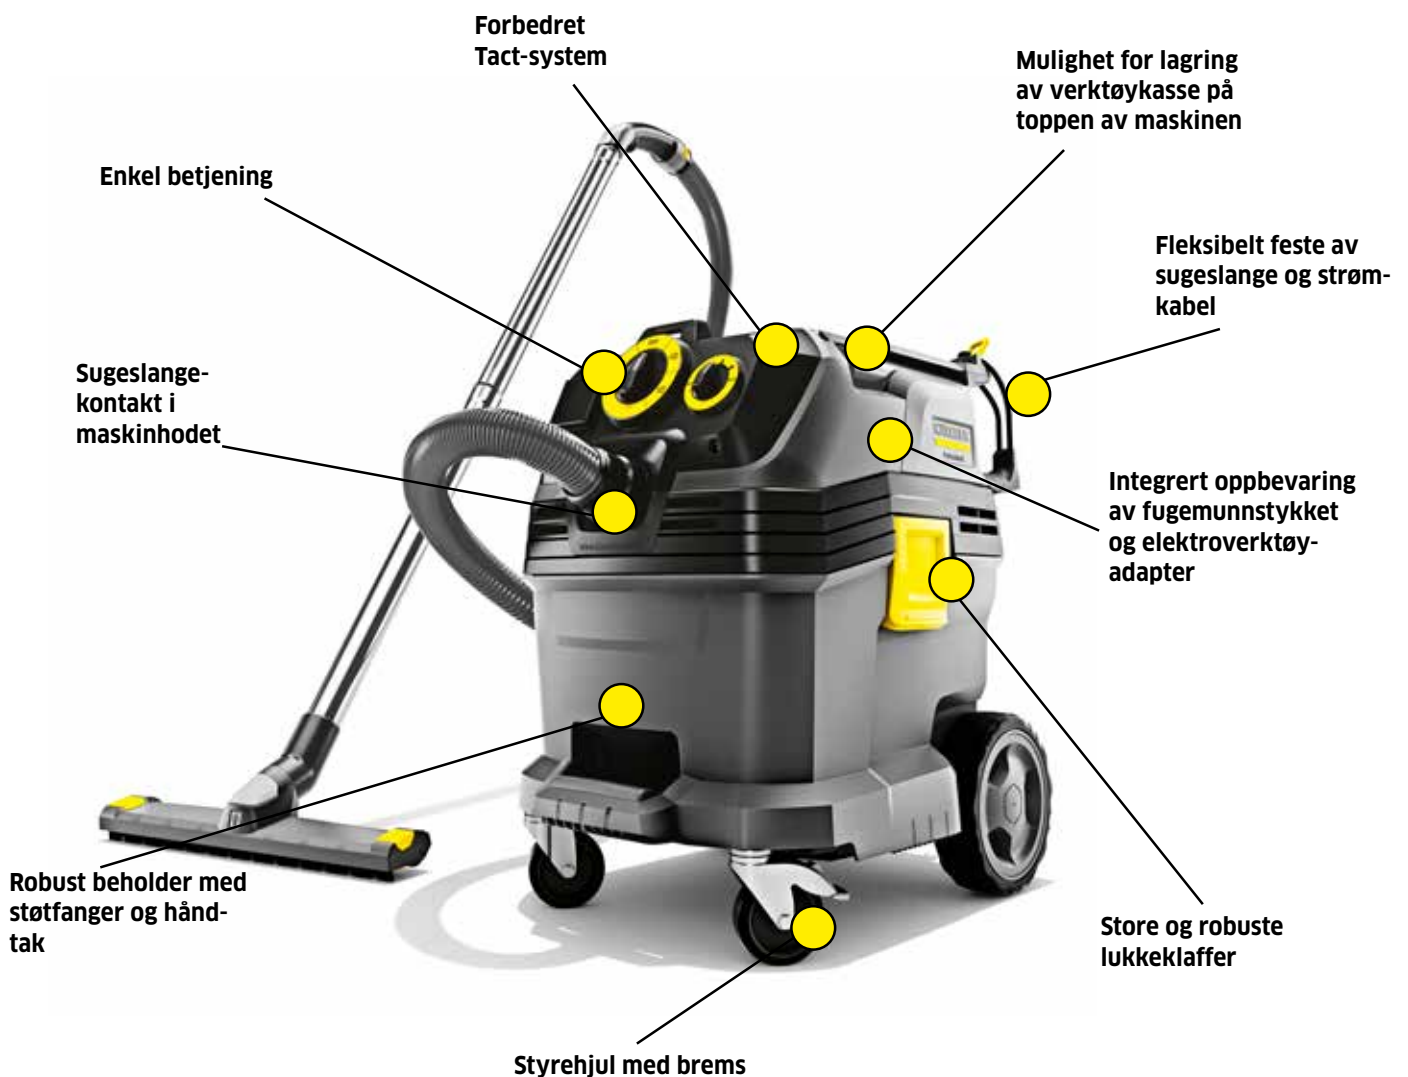

Oppgraderingssett EASY!Force

Gir din eldre Kärcher nytt tilbehør!
Inneholder:
1 x EASY!Force høytrykkspistol
1 x EASY!Force lanse
1 x høytrykkslange (10 m)
1 x adapter 8
1 x adapter 2

Art. nr. 9.549-057.0

STØVSUGERE

VÅT- OG TØRRSUGERE

NYE NT 30/1

Den nye generasjonen av våt- og tørrsugere er representert i toppsjiktet innenfor Kärcher. Takket være ytterligere forbedret automatisk filter-rengjøringsystem kan større mengder fint støv suges uten avbrudd. Sugeevne forblir på samme, høye nivå. Den perfekte løsningen for krevende kunder innen bygg og anlegg, industri og bilbransjen og den beste støvsugeren på markedet! Forbedret automatisk filterrengjøringsystem med redusert støynivå. Forbedret robusthet for bruk på byggeplasser. Stort nettovolum, enkel håndtering takket være plasseringen av sugeslangen i toppen. Nytt brukervennlig tilbehør med forbedret ytelse.