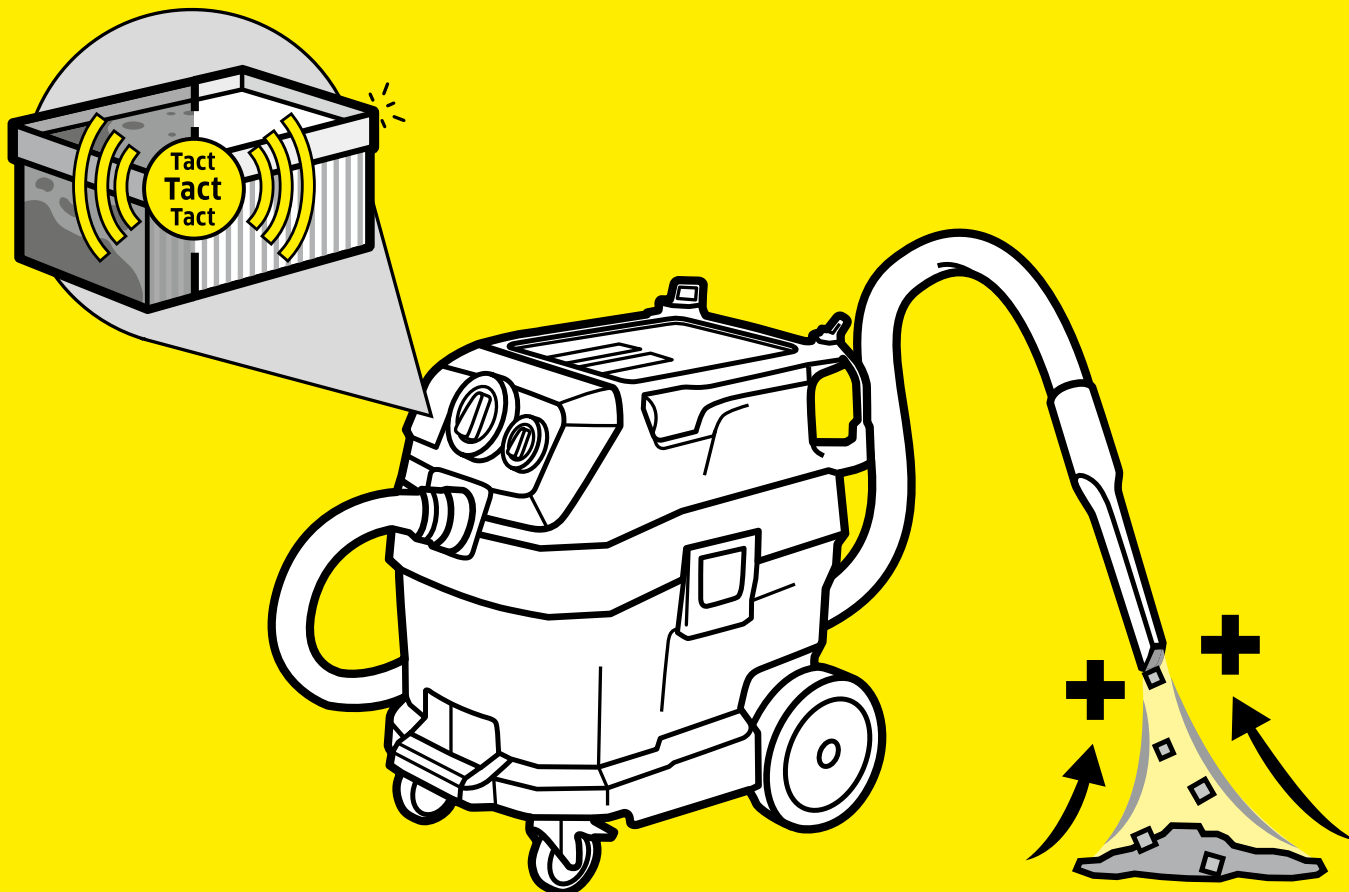

Pris fra
kr 12.850,-
ekskl. mva
Veil. 13.975,-

Pris fra
kr 3.990,-
ekskl. mva

Pris fra
kr 5.250,-
ekskl. mva

Pris fra
kr 14.590,-
ekskl. mva
Veil. 15.720,-

NT 75/2 TACT ² METC	NT 30/1 TACT	NT 40/1 TACT TE	NT 611 K
Luftmengde 2 x 74 l/s	Luftmengde 150 l/s	Luftmengde 150 l/s	Luftmengde 57 l/sek
Vakuum 254 Mbar	Vakuum 230 Mbar	Vakuum 230 Mbar	Vakuum 235 mbar
Beholder 75 l	Beholder 31 l	Beholder 39 l	Beholder 55 l
Konstruert for kontinuerlig bruk. Over 1000 kg med kategori A finstøv kan suges opp før filteret må skiftes.	En av markedets beste våt- og tørrsugere med sin kraftige motor og smarte løsninger. Filterrensjøringssystem.	En av markedets beste våt- og tørrsugere med sin kraftige motor og smarte løsninger. Filterrensjøringssystem.	Med kraftig avtappingspumpe. Maskinen har en kapasitet på 330 liter i minuttet. Med lensepumpe.
Art nr. 1.667-289.0	Art nr. 1.148-201.0	Art nr. 1.148-311.0	Art nr. 1.146-209.0