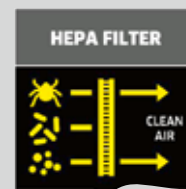

SIKKERHETSKLASSE	HYGIENISK GRENSEVERDI mg/m³ og filtreringsgrad	BRUKSOMRÅDE	KOMMENTAR
	>1	Rengjøring av avfall, jord, grus, sten og leire.	Opptil 1 % av alt støv som suges inn blåses ut i din pusteluft uten bedre filterklasse.
	>=0,1 og filtreringsgrad 99,5% (uten H13)	Under riving, saging, skjæring, sliping og boring i f.eks. tre, plast, stein, gips og ildfaste deler. Ved kvartsstøv må H13-filter erstatte M-filter.	Støv fra harde tresorter eller trykkimpregneret trevirke har grense på 0,5 mg/ m³ i løpet av en arbeidsdag. Ved oppsug av silkiastøv skal filteret være av klassen H13 i henhold til EN 1822.
	<0,1 og filtreringsgrad 99,995%	Miljø med mulig direkte eksponering for farlig støv som f.eks kreftfremkallende eller allergifremkallende støv.	For eksempel støv som inneholder krom, 6+, bly, platina, kadmium eller kvikksølv.