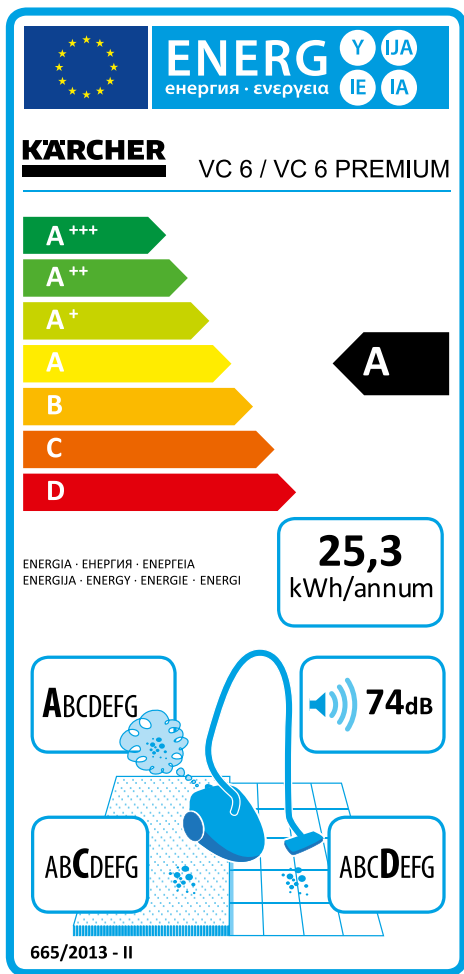

EURÓPSKY ENERGETICKÝ ŠTÍTKO PRE VYSÁVAČE

To, čo Kärcher so svojimi viacúčelovými vysávačmi a vysávačmi s vodným filtrom už dávnejšie preukázal, sa teraz stáva zákonom v rámci celej Európy: úspešné čistenie s nižším výkonom. Energetický štítok EÚ pre vysávače, ktorý je platný od 1. septembra 2017, obmedzuje menovitý výkon suchých vysávačov napájaných zo siete na maximálne 900 W. Každý stroj ponúkaný v Európe musí byť označený energetickým štítkom EÚ.

A

Energetická efektívnosť na prvý pohľad

Trieda energetickej efektívnosti je jednotná celoeurópska klasifikácia a rozpoznať sa dá na prvý pohľad. Pomocou zadelenia do tried od A+++ po D platného od 1.9.2017 je možné priame porovnanie. Základom zaradenia do určitej triedy energetickej efektívnosti je ročná spotreba energie (AE), ktorej hodnota sa vypočítava z celého radu rôznych parametrov. Rozhodujúci je tak hlavne príkon vysávača, avšak v hodnotení sa zohľadňuje aj účinnosť čistenia.

25,3

kWh/rok

Ročná spotreba energie

Ročná spotreba energie (AE) sa vzťahuje na definovaný počet čistiacich operácií (50 za 1 rok) na štandardnej obytnej ploche (87 m²) a udáva sa ako referenčná hodnota na energetickom štítku. Táto hodnota musí byť minimálne < 43 kWh/a (trieda D) a na energetickom štítku je obzvlášť zvýraznená. Skutočná ročná spotreba energie však závisí od spôsobu používania, hlavne od stupňa znečistenia, čistej plochy a častosti čistenia.

72 dB

Hladina akustického výkonu

Nielen úspora energie je praktickou ochranou životného prostredia, ale aj zníženie hlučnosti. Zvýšenie príp. zníženie hladiny hluku o 3 dB(A) zodpovedá zdvojnásobeniu hlučnosti príp. jej zníženie o polovicu. Takže vysávač s hladinou akustického výkonu 78 dB(A) je oproti vysávaču s hladinou akustického výkonu 81 dB(A) iba spoločne tak hlučný. Údaj hladiny akustického výkonu na energetickom štítku týmto pomáha pri objektívnom rozhodovaní.

ABCDEF

Trieda prachových emisií

Pri vysávači sú okrem čistiaceho výkonu významné aj prachové emisie a na energetickom štítku sa vykazujú klasifikovane od A po G. Hodnoty prachových emisií stanovuje výrobca na základe štandardizovanej meracej metódy podľa nariadenia EÚ.

ABCDEF

Trieda čistenia na tvrdých podlahách

ABCDEF

Trieda čistenia na kobercových podlahách

Rozdiely medzi čistením tvrdých povrchov a kobercov sú výrazné a nie je možné ich priamo porovnávať. Preto sa čistiace triedy vykazujú pre tvrdé podlahy a kobercové podlahy zvlášť v triedach od A po G.