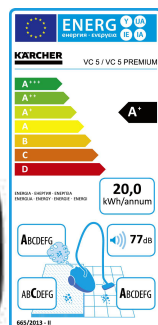

### Technické údaje

Energetická trieda		A+
Plošný výkon	m <sup>2</sup>	150
Príkon	W	500
Pripájací kábel	m	7,5
Hmotnosť bez príslušenstva	kg	3,2
Rozmery (d × š × v)	mm	182 × 261 × 621

NOVINKA

Výbava zodpovedá VC 5