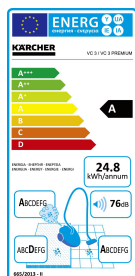

MULTICYKLÓNOVÁ TECHNOLOGIA PRE DÔKLADNÚ ČISTOTU

Žiaden pokles sacej sily, žiadne filtračné vrecko. Nový bezvreckový Kärcher vysávač VC 3 disponuje vysokým výkonom, nízkou hlučnosťou a šetrí peňaženku. Vďaka priehľadnej umývateľnej nádobe na nečistoty vidíte silu vysávača na prvý pohľad. Bohaté príslušenstvo vysávačov VC 3 zaručuje ich všestranné použitie v domácnosti, nízka hlučnosť zvyšuje komfort pri vysávaní.

INDOOR

Pravá multicyklónová technológia

Aj bez filtračných vrieciek odfiltruje 99,5 % prachu zo vzduchu a postará sa o príjemnú klímu v miestnosti. Multicyklónová technológia umožňuje obzvlášť vysoký sací výkon bez poklesu sacej sily.

Extra pohodlne

Jednoduché a pohodlné čistenie nádoby na prach bez kontaktu so špinou. Nádoba na prach ako aj filtre sú umývateľné.

VC 3

- Bezvrecková multicyklónová filtračná technológia
- Veľké pogumované kolesá pre dobrú manévrovateľnosť bez poškodenia podlahových krytín
- Ergonomická rukoväť a pohodlný nožný spínač
- Automatické navíjanie kábla

Technické údaje

Energetická trieda		A
Príkon	W	700
Kapacita nádoby na prach	l	0,9
Akčný rádius	m	7,5
Hmotnosť bez príslušenstva	kg	4,4
Rozmery (d × š × v)	mm	388 × 269 × 334

Výbava	VC 3
Sacia hadica	1,5 m
Prepínateľná podlahová hubica	■
Teleskopická sacia trubica	■
HEPA 12-filtr (EN 1822:1998)	■ (dokúpiteľný HEPA 13-filtr (EN 1822:1998) - obj. č.: 2.863-238.0)
Štrbinová hubica	■
Hubica na čalúnenie	■
Štetec na nábytok	■
Automatické navíjanie kábla	■
Objednávacie číslo	1.198-125.0
Cena v €*	139,99

■ Standardná výbava *Nezáväzná odporúčaná cena s DPH.

NOVINKA