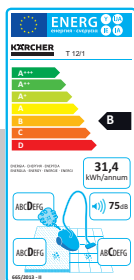

Suchý vysávač poháňaný Li-ion batériou.

Obj. číslo: 1.528-111.0

Teraz len € 590,- (708,- s dph)

Náhradná Litium-iónová batéria

BP 750

36 V (k batériovému vysávaču)

Obj. číslo: 4.654-016.0

Teraz len € 415,- (498,- s dph)