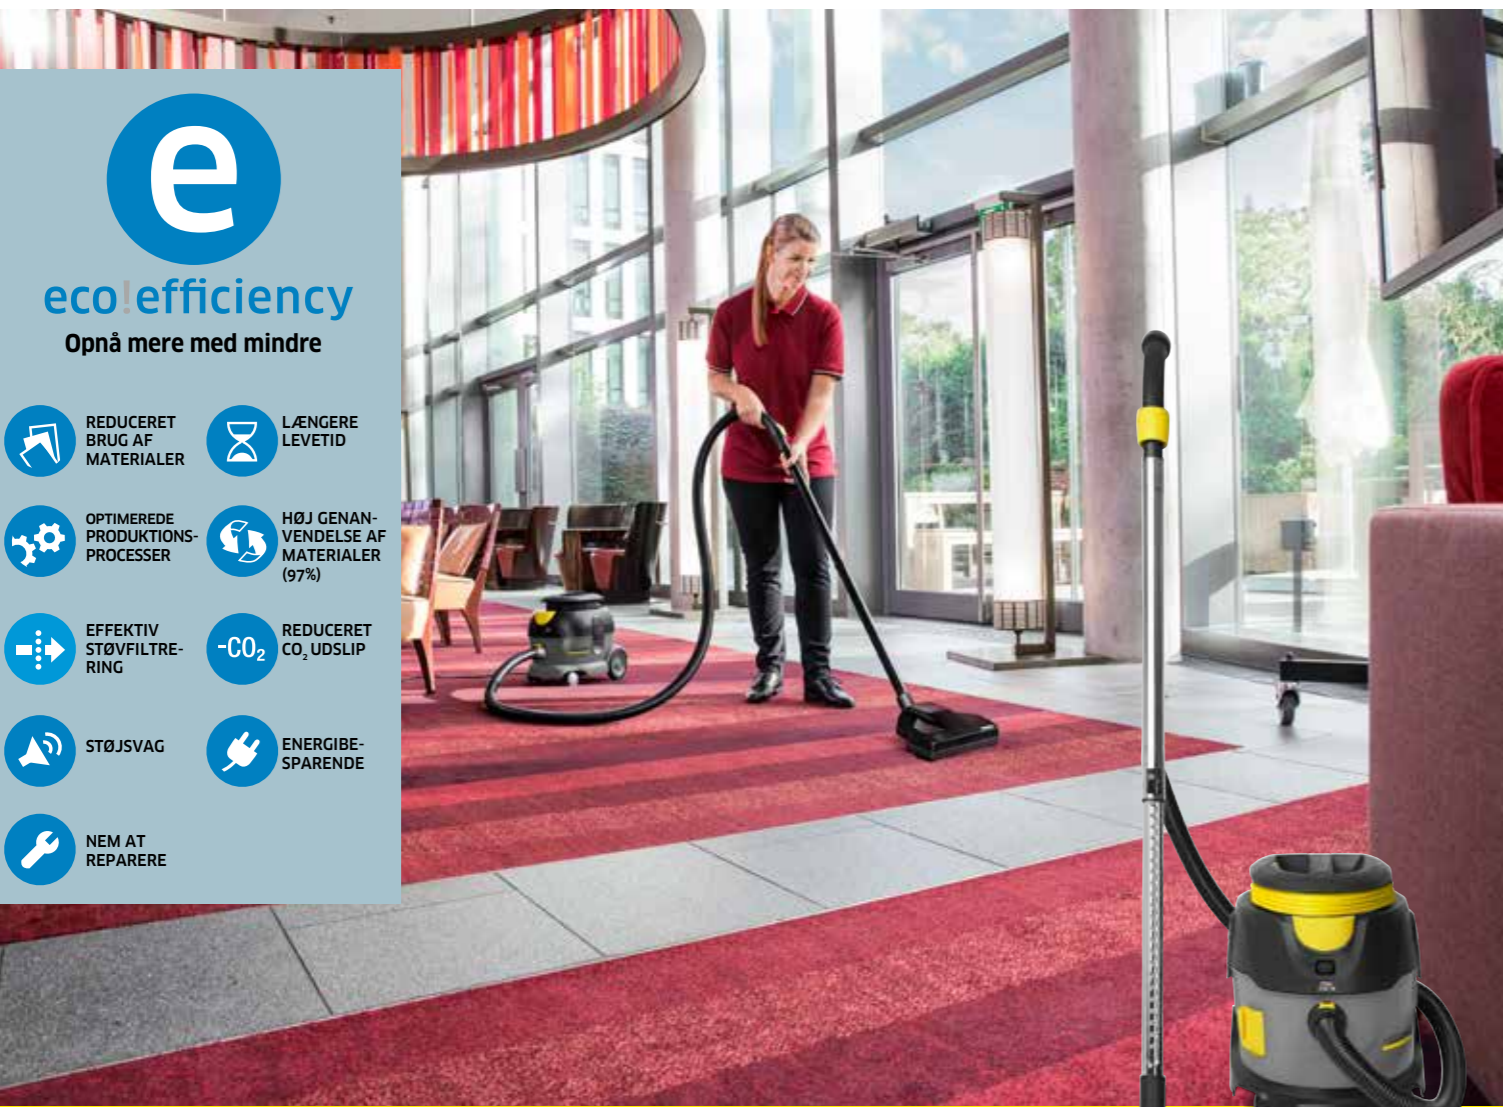

STØVSUGERE

Kärchers støvsugere er kendt verden over og finder hver dag anvendelse i små som store virksomheder, butikker og hoteller. Rengøringsfirmaer vælger vores produkt på grund af en enestående kvalitet og lang levetid, ligesom det store udvalg af tilbehør og den gennemtænkte konstruktion får den bevidste indkøber til at foretrække Kärcher støvsugere, når det handler om totaløkonomi.

Vores sortiment spænder bredt. Fra den lille 7 liters støvsuger til den store på 15 liter. Kontakt din lokale Kärcher forhandler eller salgskonsulent, hvis du ønsker at se hele vores sortiment. Eller se mere på www.karcher.dk

eco efficiency

Opnå mere med mindre

- REDUCERET BRUG AF MATERIALER
- LÆNGERE LEVETID
- OPTIMEREDE PRODUKTIONS-PROCESSER
- HØJ GENANVENDELSE AF MATERIALER (97%)
- EFFEKTIV STØVFILTRE-RING
- REDUCERET CO₂ UDSLIP
- STØJSVAG
- ENERGIBESPARENDE
- NEM AT REPARERE

Tilbehør til din støvsuger - T 12/1 Nordic HEPA

Kärcher har et bredt udvalg af tilbehør, der passer til de forskellige typer støvsugere og deres forskellige opgaver. Herunder er vist 4 typiske eksempler til vores nyhed T 12/1 Nordic HEPA.

TILBEHØR	
Sugeslange 2,5 m Med støvsuger kobling og clipforbindelse (C 35) Passer til følgende modeller BV 5/1 T 10/1 Professional T 12/1 ecoefficiency T 12/1 Professional T 15/1 Professional T 7/1 Professional Varenr. 4.440-048.0 - kr. 119,-	Pakemundstykke Pakemundstykket af plast (DN 35) er velegnet til alle professionelle T-sugere. Varenr. 6.905-093.0 - kr. 265,-
Rør, 55cm Metalrør (DN 35, længde 0,55 m) med sort plastbelægning er egnet som ekstra forlængerrør, f.eks. til sugning af lofter. Varenr. 6.907-575.0 - kr. 189,-	HEPA-filter Øger filtreringsevnen og forbedrer derfor udblæsningsluften/ indeklima. Varenr. 6.414-801.0 - kr. 445,-

BV 5/1 Bp PACK E
Hvad enten det drejer sig om biografteatre eller busser så er BV 5/1 rygstøvsugeren med til at løse opgaven, hurtigere og mere effektivt, når pladsen er trang. Den batteridrevne BV 5/1 er bekvem at bære på ryggen, ligesom en rygsæk, først og fremmest på grund af den minimale vægt på kun 8,7 kg.

- Kompakt og let
- Ny batteriteknologi
- Batteritid op til 45 min.

Vejl. pris kr. 14.995,-
Profipris! Kr. 8.995,-

NYHED

T 9/1 Bp PACK E
Ledningsfri batteridrevet støvsuger med stor sugeevne. Denne lille handy støvsuger kan man have med overalt. Den er perfekt til steder, hvor strøm ikke er tilgængelig.

- Praktisk og fleksibel.
- Tidsbesparende.
- Batteritid op til 45 min.

Vejl. pris kr. 13.995,-
Profipris! Kr. 7.995,-

NYHED

T 10/1 NORDIC E
T 10/1 Nordic støvsugeren er resultatet af et tæt udviklings-samarbejde med professionelle brugere og indkøbere fra rengøringsbranchen.

- 12 meter lang signalgul ledning.
- Teleskoprør.
- Parketmundstykke.

Vejl. pris kr. 1.995,-
Profipris! Kr. 1.095,-

T 12/1 NORDIC HEPA E
T 12/1 med Hepafilter er en kraftfuld og støjsvag støvsuger. Leveres som standard med en højeffektiv fleecefilterpose med op til tre gange så stort volumen som papirfilterposer.

- 15 meter lang signalgul ledning.
- Teleskoprør.
- Parketmundstykke.

Vejl. pris kr. 2.945,-
Profipris! Kr. 1.595,-

T 12/1 NORDIC ECO!EFFICIENCY A
T 12/1 med ecoefficiency er en energisparende og støjsvag støvsuger. Leveres som standard med en højeffektiv fleecefilterpose med op til tre gange så stort volumen som papirfilterposer.

- 15 meter lang signalgul ledning.
- Teleskoprør og parketmundstykke.
- Bruger kun 750 kW.

Vejl. pris kr. 3.245,-
Profipris! Kr. 1.795,-