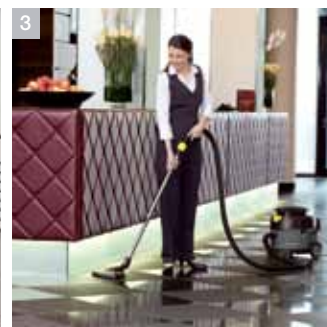

1 Des résultats brillants

Les autolaveuses nettoient les sols hygiéniquement et les lustrent. Pour les surfaces structurées ou assemblées, la technique des brosses-rouleaux qui exercent une forte pression est un avantage. Pour les surfaces lisses, les machines dotées de la technique éprouvée du disque sont particulièrement adaptées.

2 Pulvérisez, aspirez, c'est propre !

Parfaits pour les moquettes très encrassées : les nettoyeurs par injection-extraction, qui décollent et éliminent la saleté en une seule étape. La fonction « injection & extraction » de la série Puzzi est idéale pour les zones très fréquentées qui doivent sécher et être praticables rapidement.

3 Numéro un des silencieux

Avec seulement 59 dB (A), le T 15/1 est l'aspirateur le plus silencieux de sa catégorie. Il est donc idéal pour toutes les zones où le silence est de rigueur. En même temps, l'utilisateur est lui aussi protégé du bruit – le travail devient ainsi plus confortable et moins pénible.

4 Le couple de rotation agit contre la saleté

Les lustreuses Kärcher telles que la BDP 50/1500 C lustrent les sols en leur donnant un brillant exceptionnel grâce à un couple de rotation élevé. L'aspiration lustrante rend le travail agréable et protège de la poussière tourbillonnante. En terme d'usure et d'entretien, cette technique est également performante.

5 Remplace le balai et la pelle

La petite balayeuse à batterie KM 35/5 C est une aide utile dans les entrées pour une élimination immédiate des petites salissures. Elle permet d'éliminer rapidement et aisément la saleté isolée des surfaces dures et des tapis, est toujours à portée de main et se range discrètement.