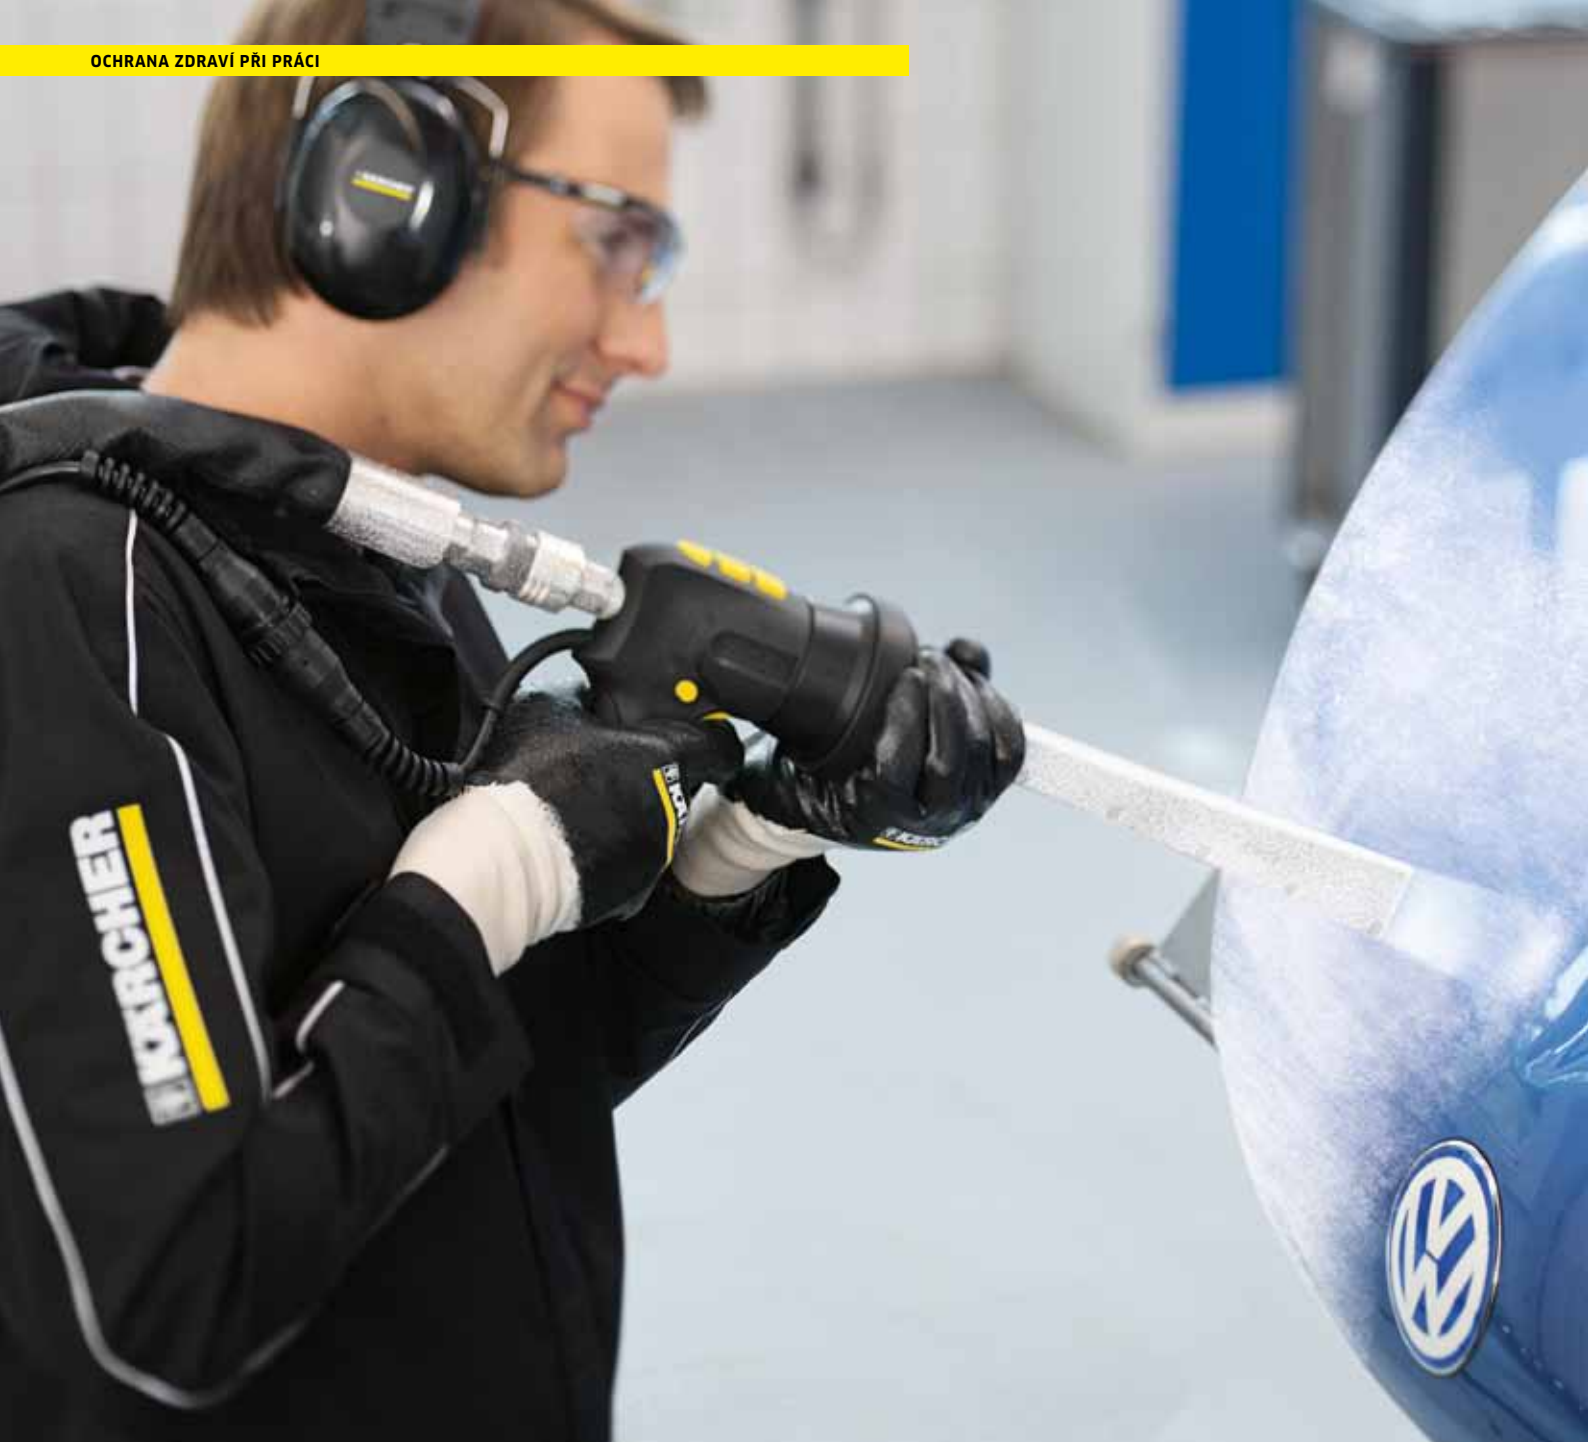

BEZPEČNOST NA PRVNÍM MÍSTĚ

Bezpečnost práce je téma, které má právě v průmyslu maximální význam. Pro spoustu oblastí jsou předepsaná všeobecná opatření bezpečnosti práce, pro vysoce nebezpečné práce jsou povinné certifikované ochranné pomůcky.