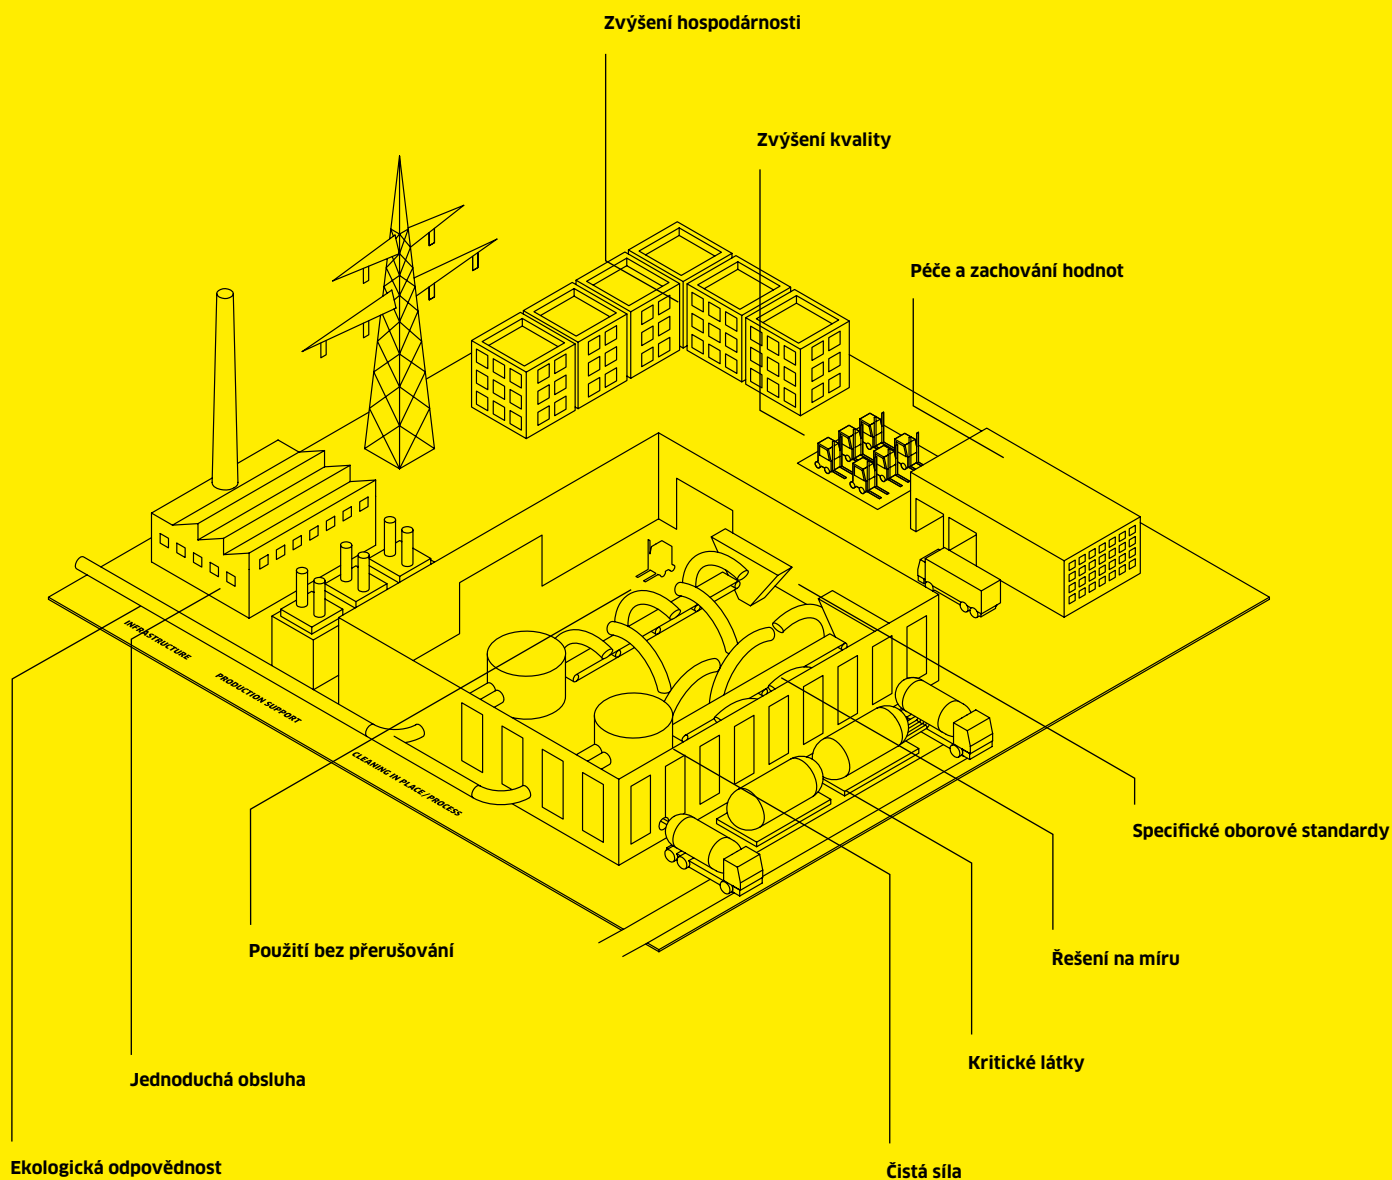

JEDEN PARTNER PRO VŠECHNO