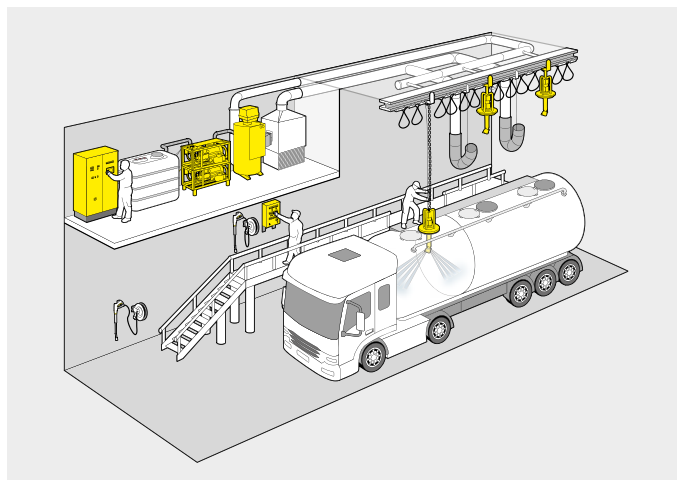

Navrhne vám zařízení pro každý druh čištění, příslušný produkt a intervaly čištění. Zohledníme přitom všechny specifické faktory, jako velikost a geometrii, typická znečištění a vnější ovlivňující faktory. S našimi systémovými řešeními můžete v každém ohledu profesionálně splnit rozmanité požadavky na čištění nádrží, sil a kontejnerů.

Vaše výhody

- Úspora energie
- Nízké náklady na likvidaci odpadních vod
- Nižší náklady na instalaci
- Vysoce spolehlivé plánování a náklady
- Maximální flexibilita a mobilita
- Modulární konstrukce s osvědčenými jednotlivými součástmi

Příklady použití

- Nádrže a sila
- 20palcové kontejnery (ISO)
- Železniční cisterny
- IBC kontejnery
- Sudy
- Nádobý všeho druhu

Oblasti použití

- Chemický průmysl a obchod
- Přeprava a logistika
- Potravinářský průmysl
- Pivovary a výrobci nápojů