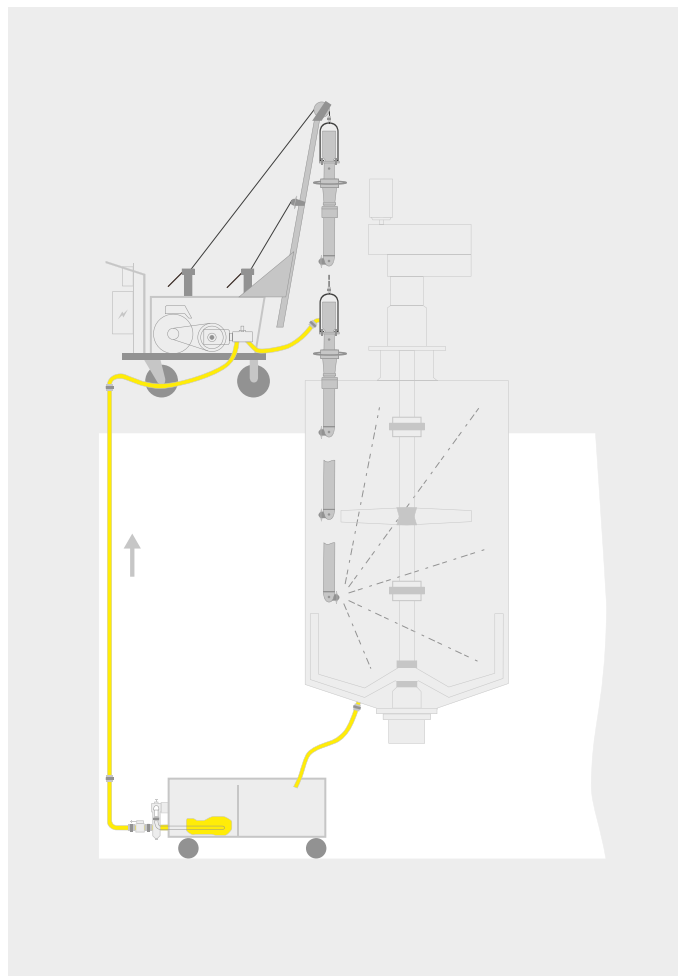

Zjednodušené schéma systému vám ukazuje, jak může vypadat modulární řešení čištění pro vás. Mobilní čistící jednotka přijede k nádobě, pojezdná stříkávací hlavice se dostane k celé ploše vnitřních stěn a ke všem vestavěným součástem. Po vyčištění se čistící médium odvede zpět do cirkulační nádoby a vyfiltruje se. Zní to jednoduše, vyžaduje to ale velkou technickou kompetenci a zkušenosti. Obojí máme. A plně je využijeme pro váš úkol.