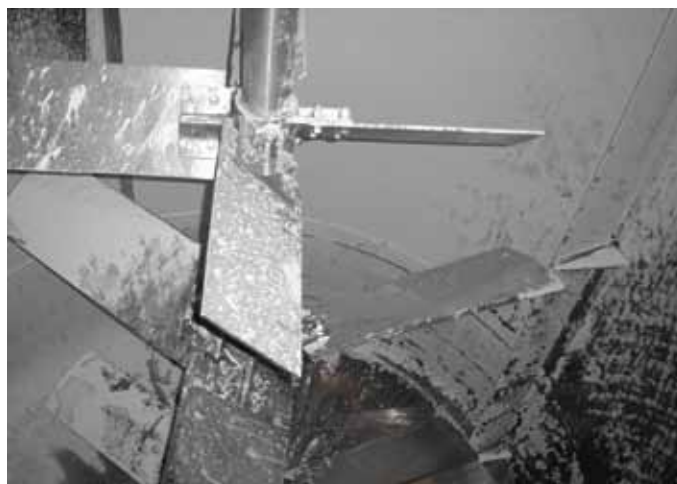

Oblasti použití

- Chemický průmysl
- Kosmetický průmysl