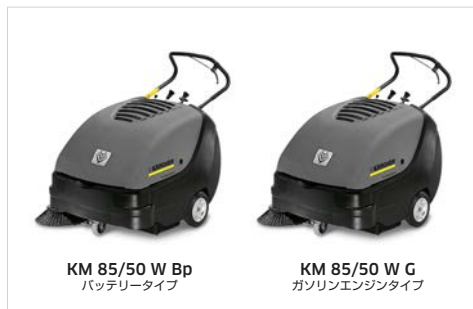

業務用 自走式バキュームクリーナー

KM 85/50 W Bp バッテリータイプ
KM 85/50 W G ガソリンエンジンタイプ