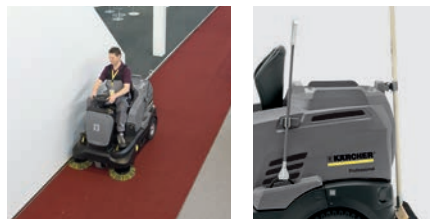

4 高い機動力と利便性
コンパクトで便利な設計
コンパクトなボディで狭い通路も通り抜けできます。また、モップやほうきなどを本体に固定できるオプションも装着可能です。^{*1}