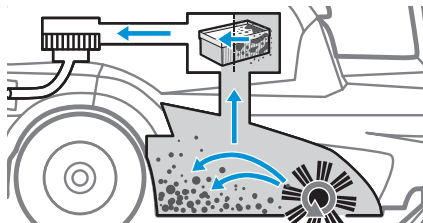

KÄRCHER

makes a difference

※写真はKM 90/60 R G Adv

業務用 搭乗式バキュームスイーパー

KM 90/60 R G Adv ガソリンエンジンタイプ

KM 90/60 R Bp Adv バッテリータイプ

選ばれたクリーニング性能

フィルターの自動ちり落とし機能により作業効率アップ
清掃コストの削減はケルヒャー バキュームスイーパーから

KM 90/60 R G Adv ガソリンエンジンタイプ
KM 90/60 R Bp Adv バッテリータイプ

関連動画はこちら

写真はガソリンエンジンタイプ

写真はバッテリータイプ

1 作業効率の向上
持続する吸引力で効率アップ
 効率的にフィルターの詰まりを取る「自動ちり落とし機能」により、吸引力が持続され作業効率をアップします。

2 優れたメンテナンス性
フィルター交換に工具が不要
 簡単に行えるフィルターのメンテナンスは、トータルの作業時間を短縮します。

3 扱いやすい操作性
シンプル操作で安全作業
 1つのダイヤルで作業モードを選ぶことができます。初めての方でも安全に操作が行えます。

4 高い機動力と利便性
コンパクトで便利な設計
 コンパクトなボディで狭い通路も通り抜けできます。また、モップやほうきなどを本体に固定できるオプションも装着可能です。^{*1}

5 広がる清掃範囲
ハードな清掃現場に対応
 パワフルな新型エンジンを搭載。エンジン出力 (4.8kw→6.6kw) 耐久性 (500時間→1,500時間) 共に向上しました。また、左右にサイドブラシを装着、清掃効率もアップしました。ノンパンクタイヤによりハードな屋外にも対応します。