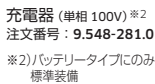

▲ガソリンエンジンタイプ

▲ノンパンクタイヤ (両タイプ対応)

▲バッテリータイプのノンパンクタイヤは、跡が付きにくいノンマーキングタイプです。

安心の長期保証

品質に自信があるからこそその長期保証。お客様が安心してお使い頂けるためのアフターサービスを提供しています。

※当社ホームページでユーザー登録が必要です
 ※アクセサリ、パーツ、洗浄剤を除きます

標準装備

- メインブラシ 注文番号: 4.762-430.0
- サイドブラシ 注文番号: 6.906-132.0
- フィルター 注文番号: 6.907-352.0
- バッテリー *2 注文番号: 9.548-478.0
- 充電器 (単相 100V) *2 注文番号: 9.548-281.0