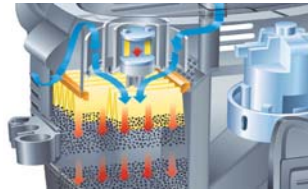

### 微粉塵回収に対応

※乾いた粉塵にのみご利用ください

セーフティフィルターバックやエコフィルター (HEPA)、シールキャップなど、密閉性と排気をクリーンにする仕様が標準装備です。作業、保管時の粉塵漏れを抑えて、作業者の安全を確保します。

セーフティフィルターバック

シールキャップ

### 自動チリ落とし機能で吸引力を持続

フィルターの目詰まり解消を自動で行う機能を搭載。目詰まりを軽減することで、吸引力が持続し効率よく作業が行えて、故障の防止とメンテナンス作業の軽減に繋がります。

TACT (タクト): 自動チリ落とし機能

自動チリ落とし機能により、危険粉塵が付着したフィルターに触れることなく、目詰まりを軽減することができます。