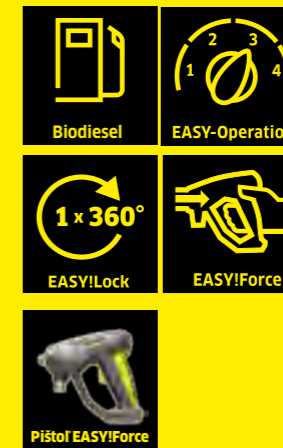

HDS 5/11 U

Verzia bez hadicového bubna.
Obj. číslo: 1.064-900.0
Hadica (m): 10 (VT hadica)
Cena: 1.130,- (1.356,- s dph)

Pištoľ EASY!Force

eco:efficiency

Vhodné pre cieľové skupiny: