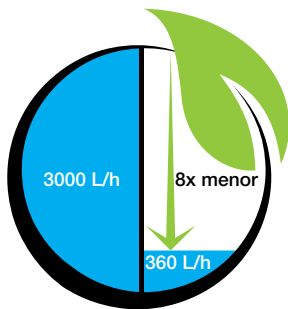

Além disso, usando uma Lavadora de Alta Pressão Kärcher **você economiza muito mais**. Uma mangueira convencional consome cerca de 3000 litros de água por hora, enquanto uma Lavadora de Alta Pressão Kärcher utiliza 360 litros no mesmo intervalo de tempo. O resultado é uma limpeza mais eficiente e econômica. Nem mesmo as sujeiras mais pesadas têm chance contra um jato de água de alta pressão.

DICAS

Segurança

As Lavadoras de Alta Pressão Kärcher possuem todos os itens de segurança exigidos pelo Inmetro. Os componentes elétricos são cuidadosamente vedados contra a água, protegendo o usuário contra eventuais descargas elétricas.

De acordo com a Lei nº 5.966, Artigo 3º, de 11 de dezembro de 1973; a Lei nº 9.933, Artigo 2º, de 20 de dezembro de 1999, do Conselho Nacional de Metrologia, Normatização e Qualidade Industrial (Conmetro), com atualização em 2002; e da norma que trata da padronização de plugues e tomadas até 20 A/250 V no Brasil (NBR 14136:2002), da ABNT, que tem como base a norma internacional IEC-60906-1, fica determinado que, a partir de 1º de janeiro de 2010, todas as tomadas devem ter as dimensões padronizadas.

Essa mudança visa uma maior segurança para os usuários, de modo a evitar choque elétrico. Recomenda-se que as tomadas sejam do novo padrão, com rebaixo para dificultar o contato acidental do usuário com a corrente elétrica.

Em resposta às leis, desde 1º/01/2010 todos os plugues dos equipamentos Kärcher seguem os padrões exigidos.

Detergentes

Os Detergentes Kärcher são biodegradáveis, não prejudicam o meio ambiente e proporcionam uma limpeza mais eficiente. Para remover as sujeiras mais difíceis, recomendamos que você deixe o produto agir por alguns minutos antes de enxaguá-lo com o jato de alta pressão.

O que limpar?

As Lavadoras de Alta Pressão Kärcher são ajudantes versáteis para toda a casa e podem ser utilizadas para diversas finalidades. Seja para limpar tubulações, pátios e telhados, elas estão sempre prontas para eliminar qualquer sujeira.

Faça alguns testes e note que você pode controlar a força do jato de água. Assim, fica fácil remover manchas e sujeiras impregnadas apenas posicionando-se mais longe ou próximo delas.