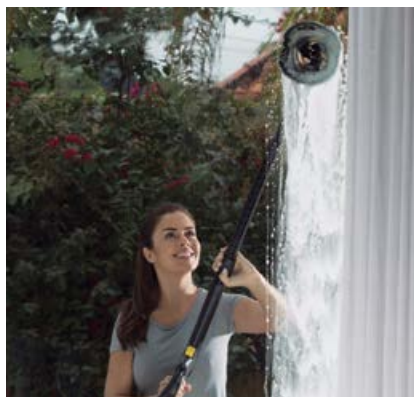

**K 2.600 Comfort Plus
Kit Auto**

- Lavadora de alta performance
- Fabricada no Brasil com tecnologia alemã
- A única desenvolvida exclusivamente para atender todas as necessidades de limpeza do consumidor brasileiro
- Possui design inovador
- Compacta e robusta, acompanha alça telescópica ajustável
- Prática, com rodas grandes para facilitar o transporte
- Espaço para armazenamento de acessórios **protegido por uma rede**
- É potente, indicada para uso ocasional de sujidade média