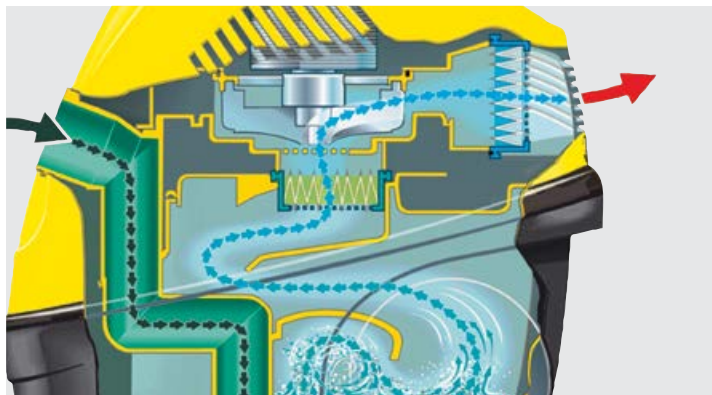

Acessórios

Bocal Piso	■
Bocal Cantos	■
Bocal Estofados	
Bocal Cortinas	

Código 127 V 1.994-000.0

1.629-118.0

Código 220 V 1.994-001.0

1.629-117.0

DS 5600

- Aspirador de pó com filtro de água
- Com sistema de filtragem em quatro estágios: filtro de água para partículas maiores como pelos de animais; filtro intermediário para partículas mais finas como pó fino; filtro Hepa, para filtragem de partículas menores como bactérias; e filtro de exaustão
- Devolve o ar aspirado 99,99% mais limpo. Ideal para pessoas alérgicas e com problemas respiratórios

DDC 50 Coletor de Pó

- Tem a função de coletar o pó produzido pela furadeira
- Fixa-se à parede pela ação do vácuo
- Adapta-se a qualquer furadeira com brocas de diâmetro máximo de 10 mm
- Ambas as mãos ficam livres para efetuar a furação