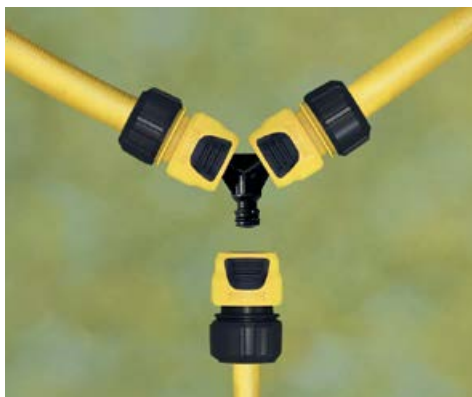

Emendas e Conexões / Adaptadores

Emenda / Conexão	Código	Descrição
Emenda Universal de Mangueira	2.645-005.0	■ Emenda para união de 2 mangueiras de 1/2", 3/4" ou 5/8"
Conexão para 2 Mangueiras	2.645-008.0	■ Conexão para dois engates rápidos, duas mangueiras
Conexão para 3 Mangueiras	2.645-009.0	■ Conexão para três engates rápidos, três mangueiras
Emenda em Latão para 2 Mangueiras de 1/2" e 5/8"	2.645-102.0	■ Emenda para união de 2 mangueiras de 1/2" ou 5/8"
Emenda em Latão para 2 Mangueiras de 3/4"	2.645-103.0	■ Emenda para união de 2 mangueiras de 3/4"

Adaptadores

Adaptador	Código	Descrição
Adaptador de Torneira 3/4" com Redução de 1/2"	2.645-006.0	■ Adaptador para torneira de 3/4" com redução de 1/2" para torneiras de 1/2"
Adaptador de Torneira 1" com Redução de 3/4"	2.645-007.0	■ Adaptador para torneira de 1" com redução de 3/4" para torneiras de 3/4"
Adaptador de Torneira para 2 Saídas	2.645-097.0	■ Adaptador de torneira para duas saídas de água. Podem ser conectados 2 engates rápidos
Adaptador de Torneira para 4 Saídas	2.645-012.0	■ Adaptador de torneira para duas saídas de água. Podem ser conectados 4 engates rápidos. Sistema permite colocá-lo em qualquer local, mesmo que exista parede próxima