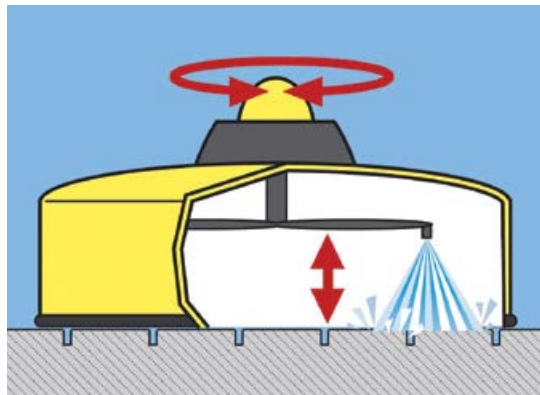

Acessório	Código	Descrição	
	Rodo para Limpeza de Vidro	4.130-392.0	■ Limpador de vidro com saída para água, para uso com a Lavadora de Alta Pressão
	Refil da Esponja de Limpeza Universal	2.640-734.0	■ Basta comprar o refil e continuar a usar sua esponja de limpeza
	Refil da Esponja de Limpeza de Superfícies	2.640-735.0	■ Basta comprar o refil e continuar a usar sua esponja de limpeza
	Tuboira Telescópica	2.642-347.0	■ Tubeira com alcance de áreas altas de até 4 metros
	Pistola com Mangueira Better	9.302-539.0	■ Pistola com mangueira das lavadoras cabeçote N-cor da linha K 3XX, K 4XX e K 5XX
	Pistola com Mangueira Good	9.302-538.0	■ Pistola com mangueira das lavadoras cabeçote N-cor da linha K 1XX e K 2XX
	Pistola Better	4.775-783.0	■ Pistola utilizada nas lavadoras com cabeçote N-cor da linha K 3XX, K 4XX e K 5XX
	Limpador de Calhas	2.642-240.0	■ Acessório para limpeza
	Filtro Refil (60 micra) sem Embalagem	9.391-002.0	■ Refil do filtro