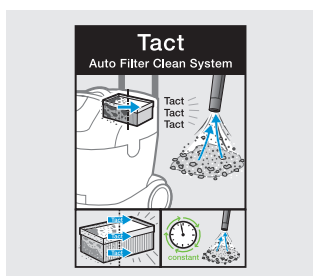

### 1 Fonctionnement sans poussière

Lors des travaux de ponçage, fraisage ou perçage, les machines Kärcher garantissent une aspiration optimale. Votre outil peut être raccordé directement à l'aspirateur et fonctionne même avec le dispositif marche/arrêt automatique. Le système antistatique de série garantit une sécurité optimale.

### 3 Aspiration des liquides

Le système de filtration Ap Clean ou Tact permet de passer de l'aspiration de l'eau à la poussière et inversement sans changer de filtre et sans interruption. Autre avantage : un accès pratique au filtre principal permet de bénéficier d'une maintenance rapide et facile.