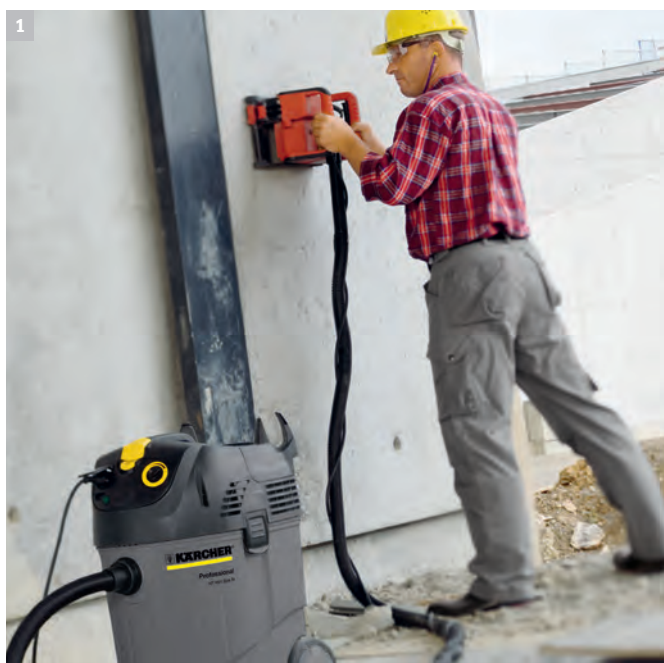

### Résistants

Idéal pour les longs intervalles de travail sans interruption : les aspirateurs Kärcher sont dotés d'un système de nettoyage Power-Filter-Clean qui garantit une puissance d'aspiration élevée et constante.