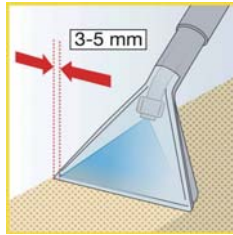

2 手軽に持ち運び

洗剤がタンクからこぼれにくい設計のため、持ち運びが楽に行えます。

3 便利なハンドノズル オプション

別売のハンドノズルは、布張りのソファや車のシートの清掃に便利です。

素材や使用方法により対象物が変わることがありますので、必ず目立たない箇所でお試しのうえご使用ください。

標準装備

パイプ付フロアノズル
注文番号: 4.130-127.0

スプレーサクシオンホース (2.5m)
注文番号: 6.391-410.0