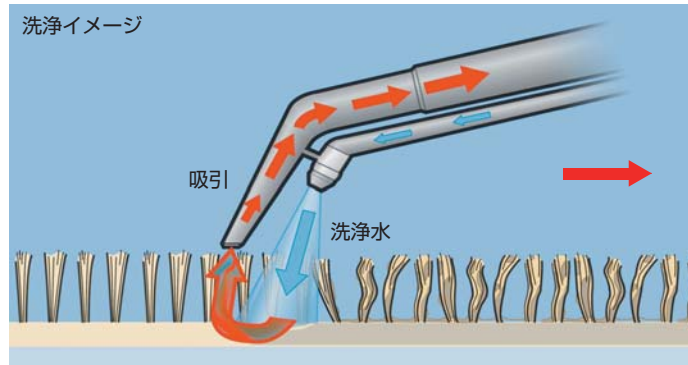

業務用カーペットリンスクリーナー
Puzzi 100

 **KÄRCHER**[®]

ケルヒャー

カーペットや布地の汚れを手軽にクリーニング
清掃コストの削減はケルヒャー カーペットリンスクリーナーから

カーペットの清掃に

布張り椅子の清掃にも (ハンドノズルはオプション)

1 洗剤の吹き付けから水分の吸引まで

Puzzi 100 は、洗剤を吹き付けて噴射機能だけを使うこともできるので、頑固な汚れの場合、まず洗剤を吹き付けて汚れを分解した後で、再度洗浄を行えばより効果的です。

2 手軽に持ち運び

洗剤がタンクからこぼれにくい設計のため、持ち運びが楽に行えます。

3 便利なハンドノズル オプション

別売のハンドノズルは、布張りのソファや車のシートの清掃に便利です。

素材や使用方法により対象物が変わることがありますので、必ず目立たない箇所でお試しのうえご使用ください。

標準装備

パイプ付フロアノズル
注文番号: 4.130-127.0

スプレーサクシオンホース (2.5m)
注文番号: 6.391-410.0